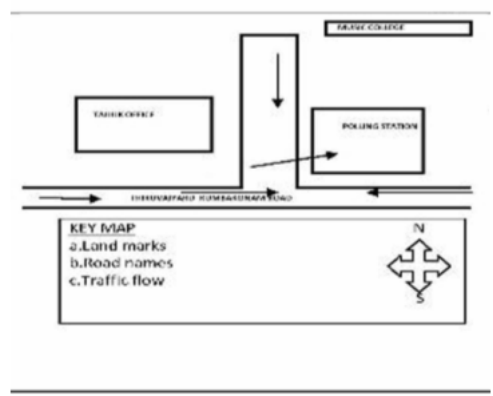

Key MAP View