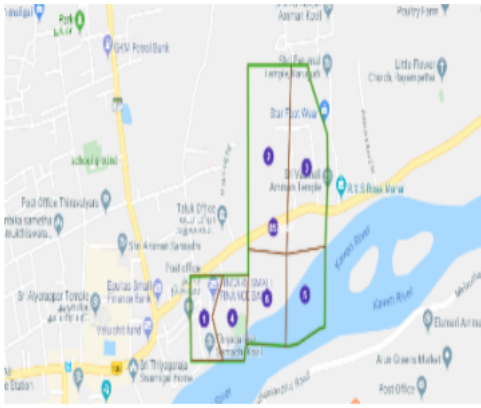

Nazri Naksha