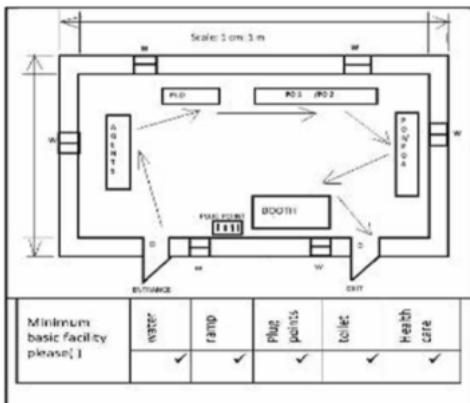

Google Map View

Polling Station Building Front View

Polling Station Front View

Cad View

Key MAP View

1 பெயர் : சமத்திரை கணவர் பெயர்: வாசுமணியன் வீட்டு எண் : 0 வயது : 67 பாலினம் : பெண் Photo is available	RQC2245223	2 பெயர் : அசோகன் தந்தை பெயர்: வாசுமணியன் வீட்டு எண் : 0 வயது : 47 பாலினம் : ஆண் Photo is available	RQC2245231	3 பெயர் : ஆரோக்கிய அருள்ராஜ் தந்தை பெயர்: அருளானந்தம் வீட்டு எண் : 000 வயது : 36 பாலினம் : ஆண் Photo is available	RQC1276245
4 பெயர் : பவானி கணவர் பெயர்: ராசு வீட்டு எண் : 1 வயது : 66 பாலினம் : பெண் Photo is available	BRN1605583	5 பெயர் : கார்த்திகேயன் தந்தை பெயர்: பொன்னுசாமி வீட்டு எண் : 1 வயது : 43 பாலினம் : ஆண் Photo is available	RQC0826743	6 பெயர் : நீலமணி கணவர் பெயர்: மதியழகன் வீட்டு எண் : 1 வயது : 43 பாலினம் : பெண் Photo is available	RQC0653055
7 பெயர் : மதியழகன் தந்தை பெயர்: செல்லகண்ணு வீட்டு எண் : 1 வயது : 42 பாலினம் : ஆண் Photo is available	RQC0653063	8 பெயர் : ரேவதி கணவர் பெயர்: கார்த்திகேயன் வீட்டு எண் : 1 வயது : 41 பாலினம் : பெண் Photo is available	RQC0826693	9 பெயர் : விஷ்வா ஆனந்த் நடராஜன் தந்தை பெயர்: நடராஜன் நடராஜன் வீட்டு எண் : 1/8 வயது : 21 பாலினம் : ஆண் Photo is available	RQC2296887
10 பெயர் : நாகராஜ் தந்தை பெயர்: செங்கல்வராயன் வீட்டு எண் : 1/10 வயது : 66 பாலினம் : ஆண் Photo is available	UYR2379923	11 பெயர் : அமுதா கணவர் பெயர்: நாகராஜ் வீட்டு எண் : 1/10 வயது : 47 பாலினம் : பெண் Photo is available	LDH2393585	12 பெயர் : ஆறுமுகம் தந்தை பெயர்: நாகராஜ் வீட்டு எண் : 1/10 வயது : 34 பாலினம் : ஆண் Photo is available	AEB0636704
13 பெயர் : காமாட்சி கணவர் பெயர்: சந்தோஷ் குமார் வீட்டு எண் : 1/10 வயது : 33 பாலினம் : பெண் Photo is available	UYR2379899	14 பெயர் : உமாமகேஸ்வரி தந்தை பெயர்: முருகானந்தம் வீட்டு எண் : 1-45 வயது : 34 பாலினம் : பெண் Photo is available	RQC0653030	15 பெயர் : கார்த்திகேயன் செந்தில்குமார் தந்தை பெயர்: செந்தில்குமார் வீட்டு எண் : 1/47 வயது : 21 பாலினம் : ஆண் Photo is available	RQC2246205
16 பெயர் : பார்த்திபன் தந்தை பெயர்: முருகானந்தம் வீட்டு எண் : 1-151 வயது : 36 பாலினம் : ஆண் Photo is available	RQC0024695	17 பெயர் : விக்கேஷ்வரன் ரமணி தந்தை பெயர்: ரமணி வீட்டு எண் : 1ஏ வயது : 26 பாலினம் : ஆண் Photo is available	RQC2102671	18 பெயர் : ராமதிலகம் கணவர் பெயர்: மகாலிங்கம் வீட்டு எண் : 2 வயது : 68 பாலினம் : பெண் Photo is available	RQC1467174
19 பெயர் : பூவிழி தந்தை பெயர்: கலியமூர்த்தியாதவ் வீட்டு எண் : 2 வயது : 38 பாலினம் : பெண் Photo is available	RQC0025197	20 பெயர் : ஜானகிராமன் தந்தை பெயர்: வேலாயுதம் வீட்டு எண் : 2 வயது : 25 பாலினம் : ஆண் Photo is available	RQC1196062	21 பெயர் : மனோரஞ்சனி தந்தை பெயர்: பாஸ்கரன் வீட்டு எண் : 2 வயது : 24 பாலினம் : பெண் Photo is available	RQC2102648
22 பெயர் : சாரல் நிலா தந்தை பெயர்: முருகேசன் வீட்டு எண் : 2 வயது : 19 பாலினம் : பெண் Photo is available	RQC2419158	23 பெயர் : திருநாவுக்கரசு தந்தை பெயர்: நடராஜபிள்ளை வீட்டு எண் : 2C வயது : 64 பாலினம் : ஆண் Photo is available	BRN1010040	24 பெயர் : புனிதா கணவர் பெயர்: முருகானந்தம் வீட்டு எண் : 2C வயது : 48 பாலினம் : பெண் Photo is available	BRN1010339
25 பெயர் : சந்தோஷ்கணபதி தந்தை பெயர்: திருநாவுக்கரசு வீட்டு எண் : 2c வயது : 35 பாலினம் : ஆண் Photo is available	RQC0231001	26 பெயர் : ரஞ்சிதம் கணவர் பெயர்: நாகலிங்கம் வீட்டு எண் : 2C-4 வயது : 71 பாலினம் : பெண் Photo is available	BRN1010362	27 பெயர் : ராஜம்மாள் கணவர் பெயர்: ஜெயராமன் வீட்டு எண் : 3 வயது : 49 பாலினம் : பெண் Photo is available	RQC0653097
28 பெயர் : சங்கீத் குமார் தந்தை பெயர்: ஜெயராமன் வீட்டு எண் : 3 வயது : 43 பாலினம் : ஆண் Photo is available	RQC0929422	29 பெயர் : சத்தியகலா கணவர் பெயர்: ராகவன் வீட்டு எண் : 3 வயது : 40 பாலினம் : பெண் Photo is available	SSL0555862	30 பெயர் : வைதேகி கணவர் பெயர்: சங்கீத் குமார் வீட்டு எண் : 3 வயது : 31 பாலினம் : பெண் Photo is available	RQC1072628