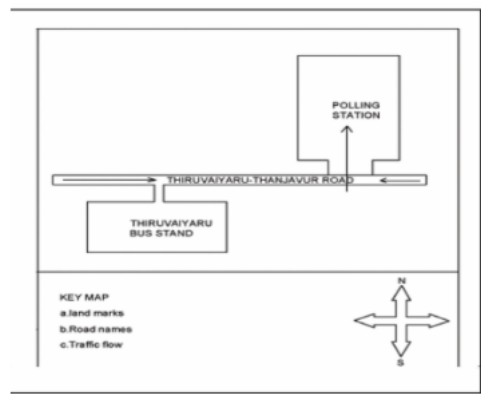

Google Map View

Polling Station Building Front View

Polling Station Front View

Cad View

Key MAP View

1 பெயர் : பிரேமா கணவர் பெயர்: நடேசன் வீட்டு எண் : 2/26 வயது : 75 பாலினம் : பெண்	RQC0231506 Photo is available	2 பெயர் : அருண் குமார் தந்தை பெயர்: சந்தர் வீட்டு எண் : 5ஜீ வயது : 26 பாலினம் : ஆண்	RQC2151298 Photo is available	3 பெயர் : வித்யா கணவர் பெயர்: பாஸ்கரன் வீட்டு எண் : 7 வயது : 35 பாலினம் : பெண்	RQC0827154 Photo is available
4 பெயர் : வசந்த் மா தந்தை பெயர்: மாடசாமி வீட்டு எண் : 7 வயது : 35 பாலினம் : ஆண்	RQC0136903 Photo is available	5 பெயர் : ஆண்டோ தந்தை பெயர்: பத்திநாதன் வீட்டு எண் : 7 வயது : 25 பாலினம் : ஆண்	RQC2102986 Photo is available	6 பெயர் : பாஸ்கரன் தந்தை பெயர்: சேதுராமன் வீட்டு எண் : 7A வயது : 63 பாலினம் : ஆண்	RQC1464619 Photo is available
7 பெயர் : ராம்பிரசாத் தந்தை பெயர்: ரமேஷ் வீட்டு எண் : 8 வயது : 28 பாலினம் : ஆண்	RQC0990192 Photo is available	8 பெயர் : ஜெயமணி கணவர் பெயர்: சேதுராமன் மூப்பனார் வீட்டு எண் : 9-7 வயது : 57 பாலினம் : பெண்	RQC0027805 Photo is available	9 பெயர் : செந்தில் தந்தை பெயர்: ரகோத்தமன் வீட்டு எண் : 10 வயது : 46 பாலினம் : ஆண்	RQC0027789 Photo is available
10 பெயர் : சத்தியா கணவர் பெயர்: செந்தில் வீட்டு எண் : 10 வயது : 42 பாலினம் : பெண்	RQC0027839 Photo is available	11 பெயர் : பவித்ரா தாயின் பெயர்: புவனேஸ்வரி வீட்டு எண் : 10 வயது : 24 பாலினம் : பெண்	RQC2252906 Photo is available	12 பெயர் : ரகோத்தமன் தந்தை பெயர்: ராஜம் வீட்டு எண் : 10B வயது : 88 பாலினம் : ஆண்	RQC1464627 Photo is available
13 பெயர் : விஜயலெட்சுமி கணவர் பெயர்: ரகோத்தமன் வீட்டு எண் : 10B வயது : 78 பாலினம் : பெண்	RQC1464635 Photo is available	14 பெயர் : புவனேஷ்வரி கணவர் பெயர்: ரமேஷ் வீட்டு எண் : 10B வயது : 53 பாலினம் : பெண்	BRN1518166 Photo is available	15 பெயர் : விஸ்வநாதன் தந்தை பெயர்: சிங்காரவேலு வீட்டு எண் : 12 வயது : 71 பாலினம் : ஆண்	BRN1802834 Photo is available
16 பெயர் : இரத்தினசபாபதி தந்தை பெயர்: சிங்காரவேலு வீட்டு எண் : 12 வயது : 68 பாலினம் : ஆண்	BRN1816057 Photo is available	17 பெயர் : கோமதி கணவர் பெயர்: விஸ்வநாதன் வீட்டு எண் : 12 வயது : 65 பாலினம் : பெண்	BRN1802842 Photo is available	18 பெயர் : மகாலெட்சுமி கணவர் பெயர்: இரத்தினசபாபதி வீட்டு எண் : 12 வயது : 57 பாலினம் : பெண்	BRN1816065 Photo is available
19 பெயர் : கமலா கணவர் பெயர்: ரமணி வீட்டு எண் : 15 வயது : 69 பாலினம் : பெண்	BRN1186311 Photo is available	20 பெயர் : நடராஜன் தந்தை பெயர்: அருணாச்சலம் வீட்டு எண் : 17 வயது : 60 பாலினம் : ஆண்	BRN1518554 Photo is available	21 பெயர் : சவுந்தர்ராஜன் தந்தை பெயர்: குபுகிருஷ்ணன் வீட்டு எண் : 21 வயது : 90 பாலினம் : ஆண்	BRN1762293 Photo is available
22 பெயர் : மீனாட்சி கணவர் பெயர்: நடராஜன் வீட்டு எண் : 21 வயது : 55 பாலினம் : பெண்	RQC0499491 Photo is available	23 பெயர் : கிருஷ்ணன்பஞ்சு தந்தை பெயர்: சவுந்தர்ராஜன் வீட்டு எண் : 21 வயது : 50 பாலினம் : ஆண்	BRN1527324 Photo is available	24 பெயர் : உஷா கணவர் பெயர்: கிருஷ்ணன்பஞ்சு வீட்டு எண் : 21 வயது : 39 பாலினம் : பெண்	RQC0136911 Photo is available
25 பெயர் : வள்ளி தந்தை பெயர்: நடராஜன் வீட்டு எண் : 21 வயது : 34 பாலினம் : பெண்	RQC0499483 Photo is available	26 பெயர் : கல்யாணராமன் தந்தை பெயர்: கிருஷ்ணமூர்த்தி வீட்டு எண் : 24 வயது : 65 பாலினம் : ஆண்	BRN1762194 Photo is available	27 பெயர் : ரேவதி கணவர் பெயர்: ராஜகோபால் வீட்டு எண் : 26 வயது : 41 பாலினம் : பெண்	RQC0499517 Photo is available
28 பெயர் : மாடசாமி தந்தை பெயர்: வாலையானந்தன் வீட்டு எண் : 27 வயது : 67 பாலினம் : ஆண்	RQC1464692 Photo is available	29 பெயர் : விஜயலெட்சுமி கணவர் பெயர்: முருகேசன் வீட்டு எண் : 27 வயது : 61 பாலினம் : பெண்	RQC1464700 Photo is available	30 பெயர் : ரோகினி கணவர் பெயர்: மாடசாமி வீட்டு எண் : 27 வயது : 60 பாலினம் : பெண்	RQC1464718 Photo is available