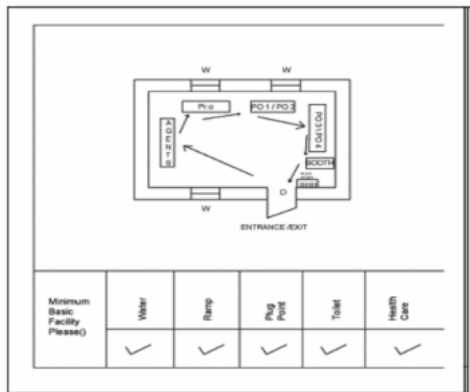

Google Map View

Polling Station Building Front View

Polling Station Front View

Cad View

Key MAP View

1 பெயர் : கார்த்திகா கணவர் பெயர்: கண்ணன் வீட்டு எண் : 2 வயது : 36 பாலினம் : பெண் Photo is available	RQC1197235	2 பெயர் : சந்தோஷ் ராஜ் டோ தந்தை பெயர்: டோமினிக் மேக்கின் வீட்டு எண் : 2 வயது : 22 பாலினம் : ஆண் Photo is available	RQC2428464	3 பெயர் : மலர்விழி கணவர் பெயர்: ஜெயராமன் வீட்டு எண் : 3 வயது : 63 பாலினம் : பெண் Photo is available	RQC1473248
4 பெயர் : முத்துராஜ் தந்தை பெயர்: வரதராஜன் வீட்டு எண் : 3 வயது : 55 பாலினம் : ஆண் Photo is available	RQC0431254	5 பெயர் : அய்யாறு தந்தை பெயர்: வரதராஜன் வீட்டு எண் : 3 வயது : 52 பாலினம் : ஆண் Photo is available	RQC1473255	6 பெயர் : செந்தில்செல்வம் தந்தை பெயர்: சுந்தரேசன் வீட்டு எண் : 3 வயது : 50 பாலினம் : ஆண் Photo is available	BRN1957620
7 பெயர் : மீனா கணவர் பெயர்: சுவாமிநாதன் வீட்டு எண் : 3 வயது : 49 பாலினம் : பெண் Photo is available	RQC1473263	8 பெயர் : பழனிசாமிகணேஷ் தந்தை பெயர்: ஜெயராமன் வீட்டு எண் : 3 வயது : 48 பாலினம் : ஆண் Photo is available	BRN1863158	9 பெயர் : துர்காதேவி கணவர் பெயர்: பழனிசாமிகணேஷ் வீட்டு எண் : 3 வயது : 45 பாலினம் : பெண் Photo is available	RQC0029967
10 பெயர் : பிரசன்னவெங்கடேசன் தந்தை பெயர்: ஜெயராமன் வீட்டு எண் : 3 வயது : 43 பாலினம் : ஆண் Photo is available	BRN1122225	11 பெயர் : பிரபு தந்தை பெயர்: சாமிநாதன் வீட்டு எண் : 3 வயது : 43 பாலினம் : ஆண் Photo is available	BRN1122076	12 பெயர் : புவன் ஸ்ரீராம் தந்தை பெயர்: பழனிசாமி கணேஷ் வீட்டு எண் : 3 வயது : 20 பாலினம் : ஆண் Photo is available	RQC2376705
13 பெயர் : வித்யா கணவர் பெயர்: பழனிதுரை வீட்டு எண் : 3-2 வயது : 44 பாலினம் : பெண் Photo is available	RQC0654319	14 பெயர் : தமிழரசி கணவர் பெயர்: ரவிசந்திரன் வீட்டு எண் : 4 வயது : 47 பாலினம் : பெண் Photo is available	RQC0219568	15 பெயர் : கோபிநாத் தந்தை பெயர்: மணி வீட்டு எண் : 4 வயது : 46 பாலினம் : ஆண் Photo is available	BRN1863174
16 பெயர் : தமிழரசி கணவர் பெயர்: கலைகோபிநாத் வீட்டு எண் : 4 வயது : 45 பாலினம் : பெண் Photo is available	RQC0219782	17 பெயர் : பூபதி தந்தை பெயர்: குப்புசாமி வீட்டு எண் : 4-7 வயது : 66 பாலினம் : பெண் Photo is available	RQC0320887	18 பெயர் : சந்திரசேகரன்குப்புசாமி தந்தை பெயர்: குப்புசாமி வீட்டு எண் : 4-7 வயது : 38 பாலினம் : ஆண் Photo is available	RQC0320846
19 பெயர் : கோமதி கணவர் பெயர்: செந்தில்செல்வம் வீட்டு எண் : 5 வயது : 49 பாலினம் : பெண் Photo is available	BRN1957638	20 பெயர் : பார்த்திபன் தந்தை பெயர்: பாஸ்கரன் வீட்டு எண் : 5 வயது : 41 பாலினம் : ஆண் Photo is available	RQC0431452	21 பெயர் : கணேஷ்குமார் தந்தை பெயர்: பாஸ்கரன் வீட்டு எண் : 5 வயது : 38 பாலினம் : ஆண் Photo is available	RQC0162784
22 பெயர் : ரமாபிரபா தந்தை பெயர்: பாஸ்கரன் வீட்டு எண் : 5 வயது : 35 பாலினம் : பெண் Photo is available	RQC0162776	23 பெயர் : சந்தோஷ் குமார் தந்தை பெயர்: செந்தில் வீட்டு எண் : 5 வயது : 23 பாலினம் : ஆண் Photo is available	RQC2103638	24 பெயர் : பரணிதரன் தந்தை பெயர்: வீஜய்ராகவன் வீட்டு எண் : 5/4 வயது : 24 பாலினம் : ஆண் Photo is available	RQC2103646
25 பெயர் : சித்ரா கணவர் பெயர்: பாஸ்கரன் வீட்டு எண் : 5A வயது : 61 பாலினம் : பெண் Photo is available	BRN1863216	26 பெயர் : இந்திரா தந்தை பெயர்: சேகர் வீட்டு எண் : 5A வயது : 35 பாலினம் : பெண் Photo is available	RQC0219550	27 பெயர் : அட்சயா தந்தை பெயர்: பாலசுப்ரமணியன் வீட்டு எண் : 6/9 வயது : 24 பாலினம் : பெண் Photo is available	RQC2103562
28 பெயர் : அருண்கார்த்திகேயன் தந்தை பெயர்: மதியழகன் வீட்டு எண் : 7 வயது : 37 பாலினம் : ஆண் Photo is available	RQC0168450	29 பெயர் : தர்மாம்பாள் கணவர் பெயர்: கண்ணையன் வீட்டு எண் : 7-4 வயது : 79 பாலினம் : பெண் Photo is available	RQC0431718	30 பெயர் : கேசவன் தந்தை பெயர்: கண்ணையன் வீட்டு எண் : 7-4 வயது : 54 பாலினம் : ஆண் Photo is available	RQC0431742