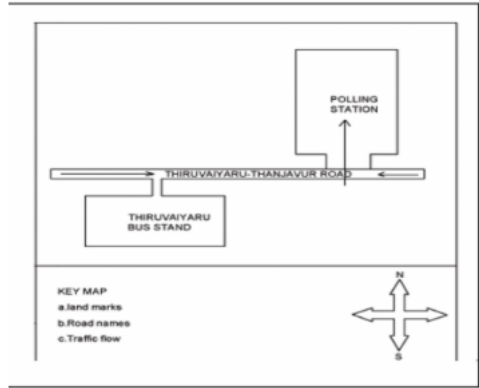

Google Map View

Polling Station Building Front View

Polling Station Front View

Cad View

Key MAP View

1 பெயர் : கார்த்திகா கணவர் பெயர்: கண்ணன் வீட்டு எண் : 2 வயது : 36 பாலினம் : பெண் Photo is available	RQC1197235	2 பெயர் : சந்தோஷ் ராஜ் டோ தந்தை பெயர்: டோமினிக் மேக்கின் வீட்டு எண் : 2 வயது : 22 பாலினம் : ஆண் Photo is available	RQC2428464	3 பெயர் : மலர்விழி கணவர் பெயர்: ஜெயராமன் வீட்டு எண் : 3 வயது : 63 பாலினம் : பெண் Photo is available	RQC1473248
4 பெயர் : முத்துராஜ் தந்தை பெயர்: வரதராஜன் வீட்டு எண் : 3 வயது : 55 பாலினம் : ஆண் Photo is available	RQC0431254	5 பெயர் : அய்யாறு தந்தை பெயர்: வரதராஜன் வீட்டு எண் : 3 வயது : 52 பாலினம் : ஆண் Photo is available	RQC1473255	6 பெயர் : செந்தில்செல்வம் தந்தை பெயர்: சுந்தரேசன் வீட்டு எண் : 3 வயது : 50 பாலினம் : ஆண் Photo is available	BRN1957620
7 பெயர் : மீனா கணவர் பெயர்: சுவாமிநாதன் வீட்டு எண் : 3 வயது : 49 பாலினம் : பெண் Photo is available	RQC1473263	8 பெயர் : பழனிசாமிகணேஷ் தந்தை பெயர்: ஜெயராமன் வீட்டு எண் : 3 வயது : 48 பாலினம் : ஆண் Photo is available	BRN1863158	9 பெயர் : துர்காதேவி கணவர் பெயர்: பழனிசாமிகணேஷ் வீட்டு எண் : 3 வயது : 45 பாலினம் : பெண் Photo is available	RQC0029967
10 பெயர் : பிரசன்னவெங்கடேசன் தந்தை பெயர்: ஜெயராமன் வீட்டு எண் : 3 வயது : 43 பாலினம் : ஆண் Photo is available	BRN1122225	11 பெயர் : பிரபு தந்தை பெயர்: சாமிநாதன் வீட்டு எண் : 3 வயது : 43 பாலினம் : ஆண் Photo is available	BRN1122076	12 பெயர் : புவன் ஸ்ரீராம் தந்தை பெயர்: பழனிசாமி கணேஷ் வீட்டு எண் : 3 வயது : 20 பாலினம் : ஆண் Photo is available	RQC2376705
13 பெயர் : வித்யா கணவர் பெயர்: பழனிதுரை வீட்டு எண் : 3-2 வயது : 44 பாலினம் : பெண் Photo is available	RQC0654319	14 பெயர் : தமிழரசி கணவர் பெயர்: ரவிசந்திரன் வீட்டு எண் : 4 வயது : 47 பாலினம் : பெண் Photo is available	RQC0219568	15 பெயர் : கோபிநாத் தந்தை பெயர்: மணி வீட்டு எண் : 4 வயது : 46 பாலினம் : ஆண் Photo is available	BRN1863174
16 பெயர் : தமிழரசி கணவர் பெயர்: கலைகோபிநாத் வீட்டு எண் : 4 வயது : 45 பாலினம் : பெண் Photo is available	RQC0219782	17 பெயர் : பூபதி தந்தை பெயர்: குப்புசாமி வீட்டு எண் : 4-7 வயது : 66 பாலினம் : பெண் Photo is available	RQC0320887	18 பெயர் : சந்திரசேகரன்குப்புசாமி தந்தை பெயர்: குப்புசாமி வீட்டு எண் : 4-7 வயது : 38 பாலினம் : ஆண் Photo is available	RQC0320846
19 பெயர் : கோமதி கணவர் பெயர்: செந்தில்செல்வம் வீட்டு எண் : 5 வயது : 49 பாலினம் : பெண் Photo is available	BRN1957638	20 பெயர் : பார்த்திபன் தந்தை பெயர்: பாஸ்கரன் வீட்டு எண் : 5 வயது : 41 பாலினம் : ஆண் Photo is available	RQC0431452	21 பெயர் : கணேஷ்குமார் தந்தை பெயர்: பாஸ்கரன் வீட்டு எண் : 5 வயது : 38 பாலினம் : ஆண் Photo is available	RQC0162784
22 பெயர் : ரமாபிரபா தந்தை பெயர்: பாஸ்கரன் வீட்டு எண் : 5 வயது : 35 பாலினம் : பெண் Photo is available	RQC0162776	23 பெயர் : சந்தோஷ் குமார் தந்தை பெயர்: செந்தில் வீட்டு எண் : 5 வயது : 23 பாலினம் : ஆண் Photo is available	RQC2103638	24 பெயர் : பரணிதரன் தந்தை பெயர்: வீஜய்ராகவன் வீட்டு எண் : 5/4 வயது : 24 பாலினம் : ஆண் Photo is available	RQC2103646
25 பெயர் : சித்ரா கணவர் பெயர்: பாஸ்கரன் வீட்டு எண் : 5A வயது : 61 பாலினம் : பெண் Photo is available	BRN1863216	26 பெயர் : இந்திரா தந்தை பெயர்: சேகர் வீட்டு எண் : 5A வயது : 35 பாலினம் : பெண் Photo is available	RQC0219550	27 பெயர் : அட்சயா தந்தை பெயர்: பாலசுப்ரமணியன் வீட்டு எண் : 6/9 வயது : 24 பாலினம் : பெண் Photo is available	RQC2103562
28 பெயர் : அருண்கார்த்திகேயன் தந்தை பெயர்: மதியழகன் வீட்டு எண் : 7 வயது : 37 பாலினம் : ஆண் Photo is available	RQC0168450	29 பெயர் : தர்மாம்பாள் கணவர் பெயர்: கண்ணையன் வீட்டு எண் : 7-4 வயது : 79 பாலினம் : பெண் Photo is available	RQC0431718	30 பெயர் : கேசவன் தந்தை பெயர்: கண்ணையன் வீட்டு எண் : 7-4 வயது : 54 பாலினம் : ஆண் Photo is available	RQC0431742