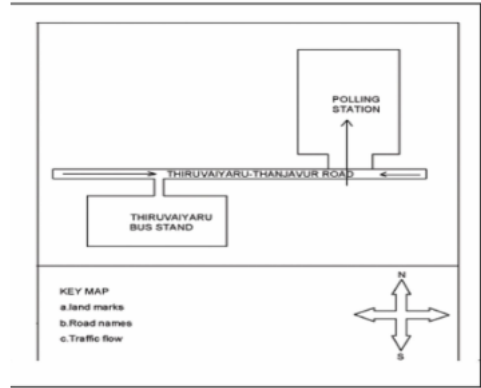

Key MAP View