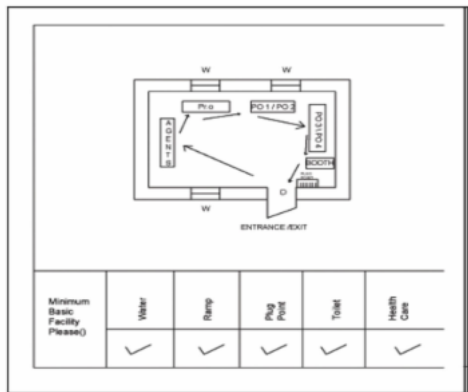

Google Map View

Polling Station Building Front View

Polling Station Front View

Cad View

Key MAP View

1 பெயர் : மருதம்பாள் கணவர் பெயர் : இராமையன் வீட்டு எண் : 1 வயது : 64 பாலினம் : பெண்	RQC0321661 Photo is available	2 பெயர் : வாசுகி கணவர் பெயர் : மணிகண்டன் வீட்டு எண் : 1 வயது : 40 பாலினம் : பெண்	RQC1065960 Photo is available	3 பெயர் : பொம்மி ஆனந்தன் கணவர் பெயர் : ஆனந்தன் பொம்மி வீட்டு எண் : 1ஏ, வயது : 50 பாலினம் : பெண்	RQC2085090 Photo is available
4 பெயர் : கலியபெருமாள் தந்தை பெயர் : ஆனந்தன் வீட்டு எண் : 2 வயது : 54 பாலினம் : ஆண்	UXH1388263 Photo is available	5 பெயர் : குமார் தந்தை பெயர் : இலஞ்சியம் வீட்டு எண் : 2 வயது : 43 பாலினம் : ஆண்	RQC0321307 Photo is available	6 பெயர் : ராணி கணவர் பெயர் : சேகர் வீட்டு எண் : 3 வயது : 63 பாலினம் : பெண்	RQC0194761 Photo is available
7 பெயர் : சற்குணாதேவி கணவர் பெயர் : குமார் வீட்டு எண் : 3 வயது : 40 பாலினம் : பெண்	RQC0321315 Photo is available	8 பெயர் : தீபா கணவர் பெயர் : பிரமானந்தன் வீட்டு எண் : 3-18 வயது : 38 பாலினம் : பெண்	RQC0931162 Photo is available	9 பெயர் : மகாலெட்சுமி தந்தை பெயர் : சேகர் வீட்டு எண் : 5 வயது : 29 பாலினம் : பெண்	RQC0991026 Photo is available
10 பெயர் : கார்த்திக் தந்தை பெயர் : கோவிந்தராஜ் வீட்டு எண் : 5-18 வயது : 36 பாலினம் : ஆண்	RQC0137869 Photo is available	11 பெயர் : விஜயகுமாரி தந்தை பெயர் : ரெங்கராஜ் வீட்டு எண் : 6 வயது : 57 பாலினம் : பெண்	RQC0031518 Photo is available	12 பெயர் : சுப்புலெட்சுமி கணவர் பெயர் : செல்வம் வீட்டு எண் : 6 வயது : 40 பாலினம் : பெண்	RQC0321612 Photo is available
13 பெயர் : தர்மராஜ் தந்தை பெயர் : சீவசாமி வீட்டு எண் : 7 வயது : 68 பாலினம் : ஆண்	RQC1489350 Photo is available	14 பெயர் : சித்ரவல்லி கணவர் பெயர் : தர்மராஜ் வீட்டு எண் : 7 வயது : 61 பாலினம் : பெண்	RQC1489368 Photo is available	15 பெயர் : திலகர் தந்தை பெயர் : தர்மராஜ் வீட்டு எண் : 7 வயது : 50 பாலினம் : ஆண்	RQC1489376 Photo is available
16 பெயர் : செந்தில்குமார் தந்தை பெயர் : மணி வீட்டு எண் : 7 வயது : 45 பாலினம் : ஆண்	RQC0432013 Photo is available	17 பெயர் : பிரவீன்குமார் தந்தை பெயர் : ஜோதிமணி வீட்டு எண் : 7 வயது : 34 பாலினம் : ஆண்	RQC0194811 Photo is available	18 பெயர் : சுகுணா கணவர் பெயர் : மணிகண்டன் வீட்டு எண் : 8 வயது : 36 பாலினம் : பெண்	RQC0734368 Photo is available
19 பெயர் : நிர்மலா தந்தை பெயர் : பிரான்சிஸ் வீட்டு எண் : 8 வயது : 23 பாலினம் : பெண்	RQC2103745 Photo is available	20 பெயர் : கணேசன் தந்தை பெயர் : பூவலிங்கம் வீட்டு எண் : 9 வயது : 71 பாலினம் : ஆண்	BRN1040468 Photo is available	21 பெயர் : பாப்பா கணவர் பெயர் : கணேசன் வீட்டு எண் : 9 வயது : 61 பாலினம் : பெண்	RQC1489384 Photo is available
22 பெயர் : வள்ளி கணவர் பெயர் : கணேசன் வீட்டு எண் : 9 வயது : 61 பாலினம் : பெண்	RQC1489392 Photo is available	23 பெயர் : இளவரசி கணவர் பெயர் : முருகானந்தம் வீட்டு எண் : 9 வயது : 41 பாலினம் : பெண்	RQC0734483 Photo is available	24 பெயர் : ருமேனியா தந்தை பெயர் : துரையாசன் வீட்டு எண் : 9 வயது : 40 பாலினம் : பெண்	RQC0392175 Photo is available
25 பெயர் : ரெங்கராஜ் தந்தை பெயர் : அய்யாசாமி வீட்டு எண் : 9-46 வயது : 40 பாலினம் : ஆண்	RQC0137828 Photo is available	26 பெயர் : மாரிமுத்து தந்தை பெயர் : ராஜாங்கம் வீட்டு எண் : 10 வயது : 63 பாலினம் : ஆண்	RQC1489400 Photo is available	#2 27 பெயர் : சமதி மாரிமுத்து கணவர் பெயர் : மாரிமுத்து வீட்டு எண் : 10 வயது : 55 பாலினம் : பெண்	RQC1489418 Photo is available
28 பெயர் : ஜானகி கணவர் பெயர் : கணேசன் வீட்டு எண் : 11 வயது : 63 பாலினம் : பெண்	RQC1489426 Photo is available	29 பெயர் : முனீஸ்வரி கணவர் பெயர் : ரவிசந்திரன் வீட்டு எண் : 11 வயது : 51 பாலினம் : பெண்	RQC1489442 Photo is available	30 பெயர் : கேசவமூர்த்தி தந்தை பெயர் : கணேசன் வீட்டு எண் : 11 வயது : 42 பாலினம் : ஆண்	BRN1599349 Photo is available