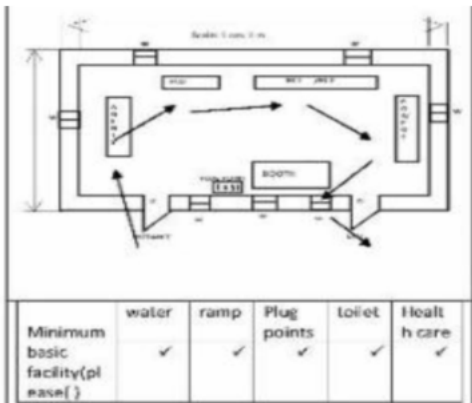

Google Map View

Polling Station Building Front View

Polling Station Front View

Cad View

Key MAP View

1	RQC0034280	பெயர் : ரவி தந்தை பெயர்: குப்புசாமி வீட்டு எண் : 2A வயது : 54 பாலினம் : ஆண்	Photo is available	2	RQC0034298	பெயர் : காயத்திரி கணவர் பெயர்: ரவி வீட்டு எண் : 2A வயது : 41 பாலினம் : பெண்	Photo is available	3	RQC2436186	பெயர் : கோகிலவாணி ர தந்தை பெயர்: ரவி வீட்டு எண் : 2ஏ (5) வயது : 23 பாலினம் : பெண்	Photo is available
4	RQC2362911	பெயர் : ஐஸ்வர்யா தந்தை பெயர்: ரவி வீட்டு எண் : 2ஏ(5) வயது : 21 பாலினம் : பெண்	Photo is available	5	RQC2269660	பெயர் : அரவிந்த் தந்தை பெயர்: ஜெய்சங்கர் வீட்டு எண் : 8/314 வயது : 22 பாலினம் : ஆண்	Photo is available	6	RQC2269686	பெயர் : அர்ச்சுனா தந்தை பெயர்: ஜெய்சங்கர் வீட்டு எண் : 8/314 வயது : 21 பாலினம் : பெண்	Photo is available
7	RQC0034306	பெயர் : ரதிதேவி கணவர் பெயர்: முத்து வீட்டு எண் : 14-194 வயது : 45 பாலினம் : பெண்	Photo is available	8	XPF0622027	பெயர் : வித்யா கணவர் பெயர்: கார்த்திகேயன் வீட்டு எண் : 15 வயது : 31 பாலினம் : பெண்	Photo is available	9	RQC2174951	பெயர் : கபிலன் தந்தை பெயர்: கண்ணன் வீட்டு எண் : 105 வயது : 23 பாலினம் : ஆண்	Photo is available
10	RQC0034686	பெயர் : புவனேஸ்வரி தந்தை பெயர்: நடராஜன் வீட்டு எண் : 215 வயது : 38 பாலினம் : பெண்	Photo is available	11	RQC0034272	பெயர் : குணசுந்தரி கணவர் பெயர்: உதயசூரியன் வீட்டு எண் : 220 வயது : 45 பாலினம் : பெண்	Photo is available	12	RQC0034678	பெயர் : மீனாட்சி கணவர் பெயர்: ரவிசந்திரன் வீட்டு எண் : 280 வயது : 44 பாலினம் : பெண்	Photo is available
13	RQC1472588	பெயர் : ஜெய்சங்கர் தந்தை பெயர்: மணி வீட்டு எண் : 303 வயது : 53 பாலினம் : ஆண்	Photo is available	14	RQC2020824	பெயர் : அனுராத் தந்தை பெயர்: சிவபெருமாள் வீட்டு எண் : 347 வயது : 24 பாலினம் : ஆண்	Photo is available	15	RQC1472596	பெயர் : பொன்னம்மாள் கணவர் பெயர்: கணேசன் வீட்டு எண் : 461 வயது : 66 பாலினம் : பெண்	Photo is available
16	RQC1472604	பெயர் : ரவிச்சந்திரன் தந்தை பெயர்: வேலு வீட்டு எண் : 461 வயது : 55 பாலினம் : ஆண்	Photo is available	17	RQC0281311	பெயர் : லதா கணவர் பெயர்: செந்தில்குமார் வீட்டு எண் : 461 வயது : 38 பாலினம் : பெண்	Photo is available	18	RQC2317782	பெயர் : சர்மிளா தேவி தந்தை பெயர்: ரவிசந்திரன் வீட்டு எண் : 461 வயது : 21 பாலினம் : பெண்	Photo is available
19	RQC1472612	பெயர் : நாகராஜன் தந்தை பெயர்: தங்கையன் வீட்டு எண் : 462 வயது : 61 பாலினம் : ஆண்	Photo is available	20	RQC1472620	பெயர் : ராணி கணவர் பெயர்: நாகராஜன் வீட்டு எண் : 462 வயது : 59 பாலினம் : பெண்	Photo is available	21	RQC0289512	பெயர் : முத்து தந்தை பெயர்: நாகராஜன் வீட்டு எண் : 462 வயது : 44 பாலினம் : ஆண்	Photo is available
22	BRN1945286	பெயர் : அழகிரி தந்தை பெயர்: நாகராசன் வீட்டு எண் : 462 வயது : 40 பாலினம் : ஆண்	Photo is available	23	RQC1073899	பெயர் : விஜயலெட்சுமி கணவர் பெயர்: முத்து வீட்டு எண் : 462 வயது : 30 பாலினம் : பெண்	Photo is available	24	UCH1289461	பெயர் : நித்யா கணவர் பெயர்: அழகிரி வீட்டு எண் : 462 வயது : 25 பாலினம் : பெண்	Photo is available
25	RQC1472638	பெயர் : சேகர் தந்தை பெயர்: வேலு வீட்டு எண் : 463 வயது : 63 பாலினம் : ஆண்	Photo is available	26	BRN1284504	பெயர் : முத்து தந்தை பெயர்: போதராசன் வீட்டு எண் : 463 வயது : 54 பாலினம் : ஆண்	Photo is available	27	BRN1188531	பெயர் : தங்கம் தந்தை பெயர்: போதராசன் வீட்டு எண் : 463 வயது : 50 பாலினம் : ஆண்	Photo is available
28	BRN1284314	பெயர் : ரேவதி கணவர் பெயர்: சேகர் வீட்டு எண் : 463 வயது : 49 பாலினம் : பெண்	Photo is available	29	BRN1284710	பெயர் : பிரேமா கணவர் பெயர்: வாசு வீட்டு எண் : 463 வயது : 43 பாலினம் : பெண்	Photo is available	30	RQC0323022	பெயர் : மாதவி கணவர் பெயர்: தங்கம் வீட்டு எண் : 463 வயது : 42 பாலினம் : பெண்	Photo is available