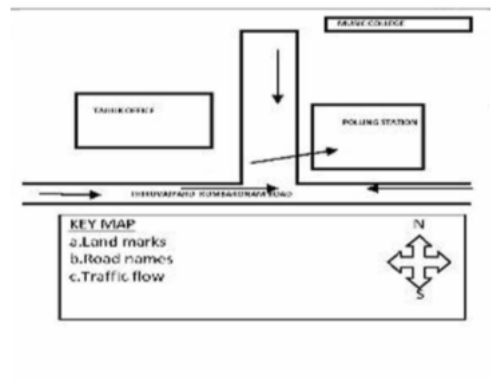

Key MAP View