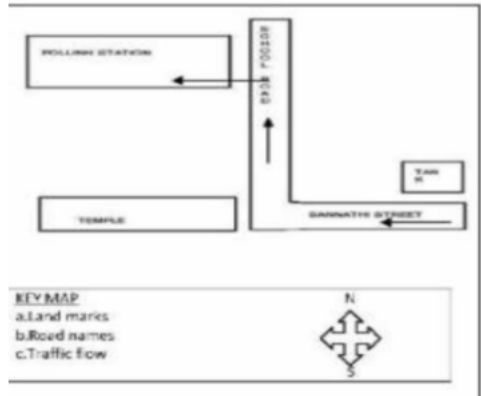

Key MAP View