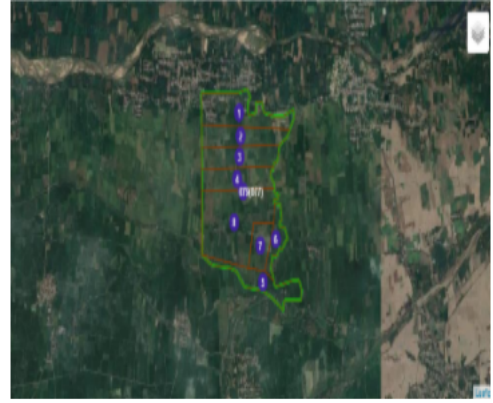

3. வாக்குச் சாவடியின் விவரங்கள்

<p>வாக்குச் சாவடியின் எண் மற்றும் பெயர் :</p> <p>84 - அரசு ஆதிதிராவிடர்நலப்பள்ளி வடக்கு பகுதி கிழக்கு பார்த்த, மேலத்திருப்பந்துருத்தி 613103</p> <p>வாக்குச் சாவடியின் முகவரி :</p> <p>அரசு ஆதிதிராவிடர்நலப்பள்ளி வடக்கு பகுதி கிழக்கு பார்த்த, மேலத்திருப்பந்துருத்தி 613103</p>	<p style="text-align: center;">வாக்குச் சாவடியின் வகைப்பாடு (ஆண்/பெண்/பொது)</p>	<p style="text-align: center;">பொது</p>
	<p>துணை வாக்குச் சாவடிகளின் எண்ணிக்கை :</p>	<p>0</p>

4. வாக்காளர்களின் எண்ணிக்கை

தொடங்கும் வரிசை எண்	முடியும் வரிசை எண்.	நிகர வாக்காளர்களின் எண்ணிக்கை			
		ஆண்	பெண்	மூன்றாம் பாலினம்	மொத்தம்
1	638	303	335	0	638

கையொப்பம்

Nazri Naksha

Google Map View

Polling Station Building Front View