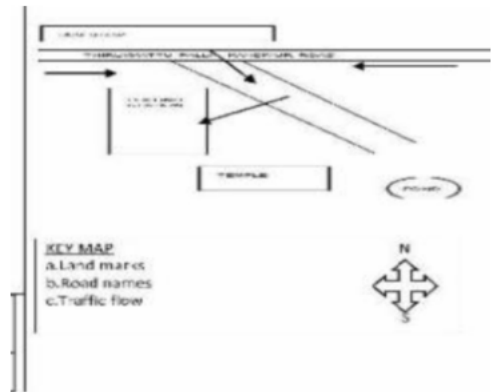

Key MAP View