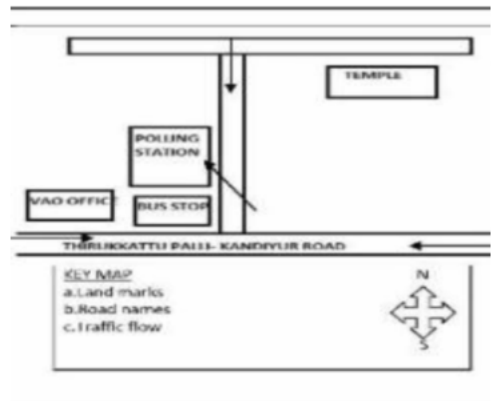

Key MAP View