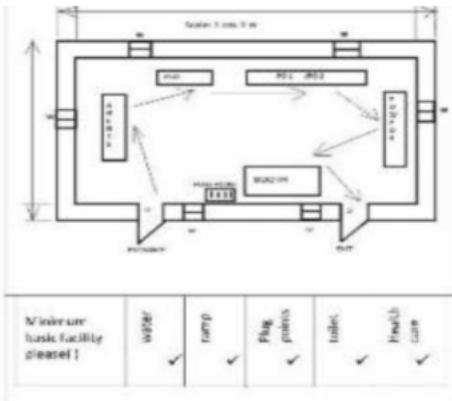

Nazri Naksha

Google Map View

Polling Station Building Front View

Polling Station Front View

Cad View

Key MAP View

1 பெயர் : நிவேதா தந்தை பெயர்: கந்தன் வீட்டு எண் : 1 வயது : 21 பாலினம் : பெண் Photo is available RQC2301281	2 பெயர் : விக்னேஸ் தந்தை பெயர்: கந்தன் வீட்டு எண் : 15 வயது : 26 பாலினம் : ஆண் Photo is available RQC1281187	3 பெயர் : யமுனா தாயின் பெயர்: காந்தி வீட்டு எண் : 110 வயது : 29 பாலினம் : பெண் Photo is available RQC2045870
4 பெயர் : அடைக்கலதாஸ் வேளாளி தந்தை பெயர்: வேளாளி வீட்டு எண் : 253 வயது : 69 பாலினம் : ஆண் Photo is available RQC1504919	5 பெயர் : எழிலரசி கணவர் பெயர்: அடைக்கலராஜ் வீட்டு எண் : 253 வயது : 60 பாலினம் : பெண் Photo is available RQC1504927	6 பெயர் : இளஞ்செழியன் தந்தை பெயர்: அடைக்கலராஜ் வீட்டு எண் : 253 வயது : 45 பாலினம் : ஆண் Photo is available BRN1271626
7 பெயர் : இளமாறன் தந்தை பெயர்: அடைக்கலராஜ் வீட்டு எண் : 253 வயது : 43 பாலினம் : ஆண் Photo is available BRN1271352	8 பெயர் : இளவரசன் தந்தை பெயர்: அடைக்கலராஜ் வீட்டு எண் : 253 வயது : 42 பாலினம் : ஆண் Photo is available BRN1274356	9 பெயர் : ஞானதிரவியம் கணவர் பெயர்: இளமாறன் வீட்டு எண் : 253 வயது : 41 பாலினம் : பெண் Photo is available RQC1202563
10 பெயர் : கனிமொழி கணவர் பெயர்: இளஞ்செழியன் வீட்டு எண் : 253-2 வயது : 39 பாலினம் : பெண் Photo is available RQC0040089	11 பெயர் : சுகன்யா கணவர் பெயர்: சகாயராஜ் வீட்டு எண் : 257 வயது : 32 பாலினம் : பெண் Photo is available RQC2022168	12 பெயர் : அனுசுயா தந்தை பெயர்: லுர்துசாமி வீட்டு எண் : 283 வயது : 33 பாலினம் : பெண் Photo is available RQC0995407
13 பெயர் : சிந்துஜா தந்தை பெயர்: அமல்ராஜ் வீட்டு எண் : 294 வயது : 26 பாலினம் : பெண் Photo is available RQC2108025	14 பெயர் : வர்ஷா தந்தை பெயர்: ஆரோக்கியதாஸ் வீட்டு எண் : 297 வயது : 23 பாலினம் : பெண் Photo is available RQC2108033	15 பெயர் : பிரிட்டோஸ்பின் தந்தை பெயர்: அற்புதம் வீட்டு எண் : 300 வயது : 24 பாலினம் : ஆண் Photo is available RQC2108017
16 பெயர் : ஷீலா பாரத்தி கணவர் பெயர்: ஜான் வினோத் வீட்டு எண் : 329 வயது : 31 பாலினம் : பெண் Photo is available RQC2108009	17 பெயர் : குழந்தை சாமி தந்தை பெயர்: தோமாஸ் வீட்டு எண் : 335 வயது : 54 பாலினம் : ஆண் Photo is available BRN2146017	18 பெயர் : தெய்வசகாயம் தந்தை பெயர்: அந்தோணிசாமி வீட்டு எண் : 336 வயது : 65 பாலினம் : ஆண் Photo is available RQC1504935
19 பெயர் : தேவதாஸ் தந்தை பெயர்: செபஸ்தியான் வீட்டு எண் : 336 வயது : 65 பாலினம் : ஆண் Photo is available RQC1504943	20 பெயர் : ஆரோக்கியமேரி கணவர் பெயர்: தேவதாஸ் வீட்டு எண் : 336 வயது : 65 பாலினம் : பெண் Photo is available RQC1504950	21 பெயர் : மணி கணவர் பெயர்: தெய்வசகாயம் வீட்டு எண் : 336 வயது : 62 பாலினம் : பெண் Photo is available RQC1504968
22 பெயர் : கேத்திரின்ரெக்சி தந்தை பெயர்: தெய்வசகாயம் வீட்டு எண் : 336 வயது : 42 பாலினம் : பெண் Photo is available BRN1272681	23 பெயர் : வீரமணி தந்தை பெயர்: நாராயணசாமி வீட்டு எண் : 362ஏ வயது : 41 பாலினம் : ஆண் Photo is available RQC2349447	24 பெயர் : மலர்செல்வி கணவர் பெயர்: வீரமணி வீட்டு எண் : 362ஏ வயது : 40 பாலினம் : பெண் Photo is available RQC2349918
25 பெயர் : வினோத் தந்தை பெயர்: மகாலிங்கம் வீட்டு எண் : 382 வயது : 36 பாலினம் : ஆண் Photo is available RQC0326736	26 பெயர் : அபிநயா தந்தை பெயர்: மனோகரன் வீட்டு எண் : 405 வயது : 25 பாலினம் : பெண் Photo is available RQC2045854	27 பெயர் : வினோத் தந்தை பெயர்: முருகேசன் வீட்டு எண் : 422 வயது : 35 பாலினம் : ஆண் Photo is available RQC0512301
28 பெயர் : சரஸ்வதி கணவர் பெயர்: சதீஷ் குமார் வீட்டு எண் : 428 வயது : 28 பாலினம் : பெண் Photo is available RQC2045888	29 பெயர் : கார்த்தி தந்தை பெயர்: ஜெகதீசன் வீட்டு எண் : 436 வயது : 45 பாலினம் : ஆண் Photo is available RQC1281203	30 பெயர் : சரண்யா கணவர் பெயர்: கார்த்தி வீட்டு எண் : 436 வயது : 37 பாலினம் : பெண் Photo is available RQC1280692