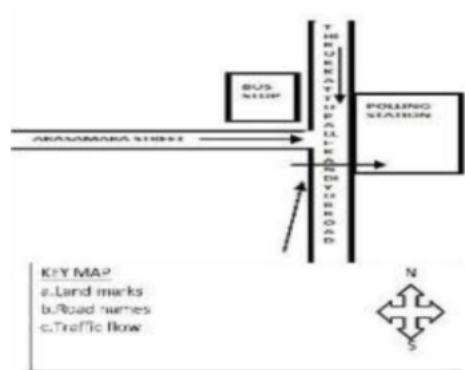

Key MAP View