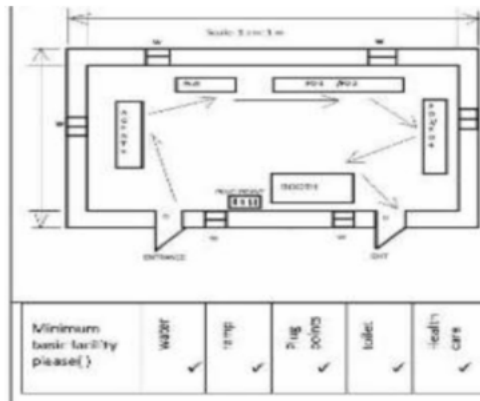

Google Map View

Polling Station Building Front View

Polling Station Front View

Cad View

Key MAP View

1 பெயர் : மலர்விழி கணவர் பெயர்: முருகேசன் வீட்டு எண் : 00 வயது : 48 பாலினம் : பெண் Photo is available RQC1280726	2 பெயர் : காவியமலர் தந்தை பெயர்: புவனேஸ்வரி வீட்டு எண் : 000 வயது : 27 பாலினம் : பெண் Photo is available RQC1281161	3 பெயர் : ஆரோக்கியம் தந்தை பெயர்: ராஜா வீட்டு எண் : 1 வயது : 63 பாலினம் : ஆண் Photo is available RQC1537661
4 பெயர் : குழந்தையம்மாள் கணவர் பெயர்: ஆரோக்கியம் வீட்டு எண் : 1 வயது : 59 பாலினம் : பெண் Photo is available RQC1537679	5 பெயர் : ஞானமுத்து தந்தை பெயர்: லூக்கால் வீட்டு எண் : 1 வயது : 51 பாலினம் : ஆண் Photo is available RQC1153584	6 பெயர் : மாதவி கணவர் பெயர்: சைவராசன் வீட்டு எண் : 1 வயது : 49 பாலினம் : பெண் Photo is available RQC0935262
7 பெயர் : எலிசபெத் ராணி கணவர் பெயர்: ஞானமுத்து வீட்டு எண் : 1 வயது : 48 பாலினம் : பெண் Photo is available RQC1153576	8 பெயர் : சந்திரமூர்த்தி தந்தை பெயர்: அய்யாச்சாமி வீட்டு எண் : 1 வயது : 36 பாலினம் : ஆண் Photo is available RQC0327536	9 பெயர் : பாஸ்கர் தந்தை பெயர்: கர்ணன் வீட்டு எண் : 1 வயது : 35 பாலினம் : ஆண் Photo is available RQC0394916
10 பெயர் : பிரியா கணவர் பெயர்: ப்ரபாகர்ந வீட்டு எண் : 1 வயது : 33 பாலினம் : பெண் Photo is available RQC2022267	11 பெயர் : கமலகண்ணன் தந்தை பெயர்: சைவராசன் வீட்டு எண் : 1 வயது : 32 பாலினம் : ஆண் Photo is available RQC0935288	12 பெயர் : சிவா தந்தை பெயர்: முருகானந்தம் வீட்டு எண் : 1 வயது : 31 பாலினம் : ஆண் Photo is available RQC0935254
13 பெயர் : மாதவன் தந்தை பெயர்: சைவராஜன் வீட்டு எண் : 1 வயது : 29 பாலினம் : ஆண் Photo is available RQC0935197	14 பெயர் : சரவணன் தந்தை பெயர்: சாமி அய்யா வீட்டு எண் : 1-15 வயது : 44 பாலினம் : ஆண் Photo is available RQC0394924	15 பெயர் : அய்யப்பன் தந்தை பெயர்: சாமியய்யன் வீட்டு எண் : 1-15 வயது : 38 பாலினம் : ஆண் Photo is available RQC0742700
16 பெயர் : ஸ்டெல்லாமேரி கணவர் பெயர்: பாஸ்கர் வீட்டு எண் : 2 வயது : 52 பாலினம் : பெண் Photo is available RQC1537695	# 17 பெயர் : அபி முருகேசன் தந்தை பெயர்: முருகேசன் வீட்டு எண் : 2/113 வயது : 25 பாலினம் : பெண் Photo is available RQC1280718	18 பெயர் : சதீஸ்குமார் தந்தை பெயர்: முருகேசன் வீட்டு எண் : 2-113 வயது : 21 பாலினம் : ஆண் Photo is available RQC2374635
19 பெயர் : அன்பு ஆரோக்கியராஜ் தந்தை பெயர்: செங்கோல் வீட்டு எண் : 3 வயது : 47 பாலினம் : ஆண் Photo is available BRN1026483	20 பெயர் : லாரன்ஸ் செ தந்தை பெயர்: செங்கோல்ராஜ் வீட்டு எண் : 3 வயது : 41 பாலினம் : ஆண் Photo is available RQC0327023	21 பெயர் : நதியா கணவர் பெயர்: அன்புராஜ் வீட்டு எண் : 3 வயது : 39 பாலினம் : பெண் Photo is available RQC0512673
22 பெயர் : ஆர்த்திபா தந்தை பெயர்: பிலவேந்திரன் வீட்டு எண் : 3 வயது : 27 பாலினம் : பெண் Photo is available RQC1153600	23 பெயர் : அம்ரிதா தந்தை பெயர்: அன்பு ஆரோக்கியராஜ் வீட்டு எண் : 3 வயது : 19 பாலினம் : பெண் Photo is available RQC2432037	24 பெயர் : அபியா தந்தை பெயர்: ஜெயபாலன் வீட்டு எண் : 3/5 வயது : 23 பாலினம் : பெண் Photo is available RQC2211241
25 பெயர் : நடராஜன் தந்தை பெயர்: வில்லப்பன் வீட்டு எண் : 3/9 வயது : 69 பாலினம் : ஆண் Photo is available RQC2347888	26 பெயர் : ராணி கணவர் பெயர்: நடராஜன் வீட்டு எண் : 3/9 வயது : 65 பாலினம் : பெண் Photo is available RQC1280759	27 பெயர் : சங்கீதா கணவர் பெயர்: விஜயசந்திரன் வீட்டு எண் : 3-87 வயது : 38 பாலினம் : பெண் Photo is available RQC0394999
28 பெயர் : அமதன் மோகன் இதரர் பெயர்: சி சுதா வீட்டு எண் : 3/92ஏ வயது : 45 பாலினம் : ஆண் Photo is available RQC2175206	29 பெயர் : ஆரோக்கியதாஸ் தந்தை பெயர்: செபஸ்தியான் வீட்டு எண் : 4 வயது : 59 பாலினம் : ஆண் Photo is available RQC1537703	30 பெயர் : கிறிஸ்துராணி கணவர் பெயர்: ஆரோக்கியதாஸ் வீட்டு எண் : 4 வயது : 53 பாலினம் : பெண் Photo is available BRN1026517