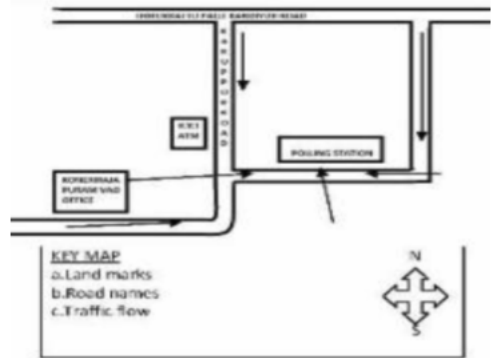

Key MAP View