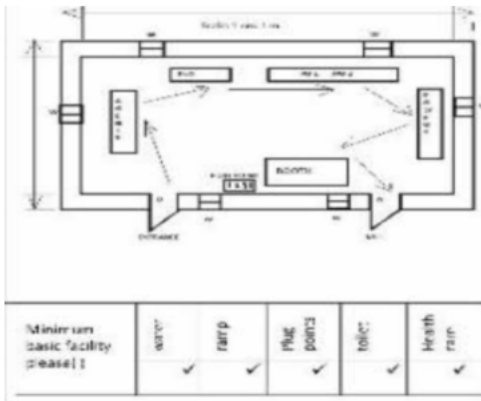

Google Map View

Polling Station Building Front View

Polling Station Front View

Cad View

Key MAP View

1 பெயர் : ஜோயேல் செல்வின் தந்தை பெயர்: வின்சென்ட் வின்சென்ட் வீட்டு எண் : 00 வயது : 25 பாலினம் : ஆண்	RQC1280221 Photo is available	2 பெயர் : வின்சென்ட்ராஜ் தந்தை பெயர்: சிங்கராயர் வீட்டு எண் : 1/7 வயது : 49 பாலினம் : ஆண்	RQC2366102 Photo is available	3 பெயர் : மைதிலி கணவர் பெயர்: வின்சென்ட்ராஜ் வீட்டு எண் : 1-7 வயது : 39 பாலினம் : பெண்	RQC0745489 Photo is available
4 பெயர் : பிரசன்னா பிரின்ஸ் த தந்தை பெயர்: தங்கதுரை டி வீட்டு எண் : 1/12 வயது : 22 பாலினம் : பெண்	RQC2417947 Photo is available	5 பெயர் : வனிதாபுஷ்பராணி கணவர் பெயர்: செல்வநாதன் வீட்டு எண் : 1-15G வயது : 44 பாலினம் : பெண்	RQC0329300 Photo is available	6 பெயர் : செல்வகுமாரி சா கணவர் பெயர்: ஜானஜோசப் வீட்டு எண் : 1-16 வயது : 44 பாலினம் : பெண்	RQC0329227 Photo is available
7 பெயர் : டேனியல்ராஜராஜன் தந்தை பெயர்: ஆரோக்கியசாமி வீட்டு எண் : 1-16 வயது : 35 பாலினம் : ஆண்	RQC0329235 Photo is available	8 பெயர் : ஜூலியட் கணவர் பெயர்: பவுல்ராஜ் வீட்டு எண் : 1-17 வயது : 45 பாலினம் : பெண்	RQC0881714 Photo is available	9 பெயர் : அஜீத் தந்தை பெயர்: குழந்தைராஜ் வீட்டு எண் : 1/18 வயது : 27 பாலினம் : ஆண்	RQC2321875 Photo is available
10 பெயர் : அபிராமி தந்தை பெயர்: குழந்தைராஜ் வீட்டு எண் : 1/18 வயது : 26 பாலினம் : பெண்	RQC2259851 Photo is available	11 பெயர் : கலையரசன் தந்தை பெயர்: கஸ்பர் ராஜன் ஏ வீட்டு எண் : 1/23 வயது : 28 பாலினம் : ஆண்	RQC1294347 Photo is available	12 பெயர் : திவ்யா தந்தை பெயர்: ரமேஷ் ஏம் வீட்டு எண் : 1/23 வயது : 25 பாலினம் : பெண்	NWZ2061844 Photo is available
13 பெயர் : இளவரசன் இதரர் பெயர்: கஸ்பர்ராஜன் வீட்டு எண் : 1/23 வயது : 24 பாலினம் : ஆண்	RQC2192912 Photo is available	14 பெயர் : கிதியோன் தந்தை பெயர்: ஆரோக்கியராஜ் வீட்டு எண் : 1/27 வயது : 27 பாலினம் : ஆண்	RQC1167709 Photo is available	15 பெயர் : ஆரோக்கியஜெனிபர் கணவர் பெயர்: ஜான் வீட்டு எண் : 1/28 வயது : 36 பாலினம் : பெண்	RQC0432054 Photo is available
16 பெயர் : பெஸ்கிஆண்ட்ரூஸ் தந்தை பெயர்: ஆரோக்கியராஜ் வீட்டு எண் : 1-34 வயது : 30 பாலினம் : ஆண்	RQC0881573 Photo is available	17 பெயர் : கிஷோர்குமார் தந்தை பெயர்: மகாலிங்கம் வீட்டு எண் : 1-40 வயது : 35 பாலினம் : ஆண்	RQC0329367 Photo is available	18 பெயர் : எபிநேசர் தந்தை பெயர்: மரிய ஜோசப் வீட்டு எண் : 1/48 வயது : 26 பாலினம் : ஆண்	RQC1182260 Photo is available
19 பெயர் : ஜெனிடா கணவர் பெயர்: ஜெஸ்மன் திரவியராஜ் வீட்டு எண் : 1-51 வயது : 39 பாலினம் : பெண்	RQC0516732 Photo is available	20 பெயர் : மெர்லின் சிந்தியா கணவர் பெயர்: சகாயராஜ் வீட்டு எண் : 1/65 வயது : 27 பாலினம் : பெண்	RQC1280445 Photo is available	21 பெயர் : ஹாலித்அன்சாரி தந்தை பெயர்: அப்தல்அஜிஸ் வீட்டு எண் : 1/92 வயது : 23 பாலினம் : ஆண்	RQC2172138 Photo is available
# 22 பெயர் : ஜென்சி காத்தரின் தெரசா தந்தை பெயர்: ஜோசப் வீட்டு எண் : 1/95 வயது : 33 பாலினம் : பெண்	RQC1280346 Photo is available	23 பெயர் : லாரன்ஸ் ஜூலியஸ் தந்தை பெயர்: ஆரூள் வீட்டு எண் : 1/199 வயது : 41 பாலினம் : ஆண்	RQC1182294 Photo is available	24 பெயர் : ஜான்கென்னடி தந்தை பெயர்: ஆரோக்கியம் வீட்டு எண் : 2 வயது : 61 பாலினம் : ஆண்	BRN1356252 Photo is available
25 பெயர் : ஆரோக்கியஜோதி கணவர் பெயர்: ஜான்கென்னடி வீட்டு எண் : 2 வயது : 57 பாலினம் : பெண்	BRN1356245 Photo is available	26 பெயர் : விக்னேஷ் தந்தை பெயர்: சோமு வீட்டு எண் : 2-350 வயது : 33 பாலினம் : ஆண்	RQC0516302 Photo is available	27 பெயர் : ஜெயராணி கணவர் பெயர்: இன்னாசி வீட்டு எண் : 3 வயது : 76 பாலினம் : பெண்	RQC1530112 Photo is available
28 பெயர் : பெல்லார்மின் தந்தை பெயர்: இன்னாசி வீட்டு எண் : 3 வயது : 50 பாலினம் : ஆண்	BRN1107390 Photo is available	29 பெயர் : சர்மிளா கணவர் பெயர்: பெல்லார்மின் வீட்டு எண் : 3 வயது : 43 பாலினம் : பெண்	RQC0881680 Photo is available	30 பெயர் : செல்லம்மாள் கணவர் பெயர்: சேரன் வீட்டு எண் : 4 வயது : 72 பாலினம் : பெண்	RQC1530120 Photo is available