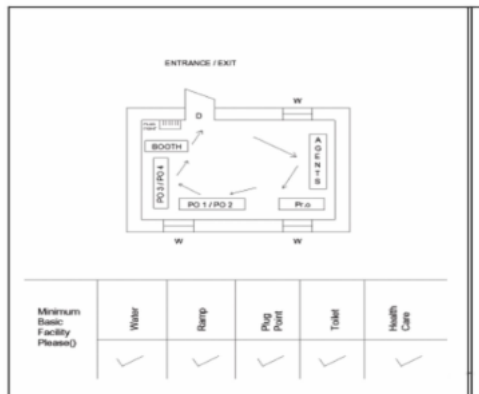

Google Map View

Polling Station Building Front View

Polling Station Front View

Cad View

Key MAP View

1 பெயர் : கல்யாணசுந்தரம் தந்தை பெயர் : பேச்சிமுத்து வீட்டு எண் : 1-6D வயது : 86 பாலினம் : ஆண்	BRN1929280 Photo is available	2 பெயர் : சிலம்பரசன் தந்தை பெயர் : ரவி வீட்டு எண் : 1-9 வயது : 35 பாலினம் : ஆண்	RQC0140194 Photo is available	3 பெயர் : அர்ச்சுணன் தந்தை பெயர் : புருஷோத்தமன் வீட்டு எண் : 1-16 வயது : 43 பாலினம் : ஆண்	RQC0659722 Photo is available
4 பெயர் : அஞ்சலிதேவி கணவர் பெயர் : சின்னத்துரை வீட்டு எண் : 1-26 வயது : 43 பாலினம் : பெண்	RQC0329649 Photo is available	5 பெயர் : சிலம்புச்செல்வன் தந்தை பெயர் : கல்யாணசுந்தரம் வீட்டு எண் : 1-27 வயது : 57 பாலினம் : ஆண்	RQC0046045 Photo is available	6 பெயர் : திருமாவளவன் தந்தை பெயர் : சிலம்புச்செல்வன் வீட்டு எண் : 1/27 வயது : 26 பாலினம் : ஆண்	RQC1182328 Photo is available
7 பெயர் : சீதாலெட்சுமி தந்தை பெயர் : மாரிமுத்து வீட்டு எண் : 1-42 வயது : 28 பாலினம் : பெண்	RQC0998252 Photo is available	8 பெயர் : ராம் விக்கனேஷ் தந்தை பெயர் : விஜேந்திரன் வீட்டு எண் : 1/48 வயது : 23 பாலினம் : ஆண்	RQC2154672 Photo is available	9 பெயர் : காயத்திரி கணவர் பெயர் : சசிசுமார் வீட்டு எண் : 1-51 வயது : 45 பாலினம் : பெண்	RQC0045815 Photo is available
10 பெயர் : கிருஷ்ணமூர்த்தி தந்தை பெயர் : ராஜம்ஐயர் வீட்டு எண் : 1-52 வயது : 72 பாலினம் : ஆண்	RQC0046060 Photo is available	11 பெயர் : இந்திரா கணவர் பெயர் : கிருஷ்ணமூர்த்தி வீட்டு எண் : 1-52 வயது : 69 பாலினம் : பெண்	RQC0046029 Photo is available	12 பெயர் : சங்கர் குரு நாதன் தந்தை பெயர் : கிருஷ்ணமூர்த்தி வீட்டு எண் : 1-52 வயது : 34 பாலினம் : ஆண்	RQC0517011 Photo is available
13 பெயர் : வேங்கடசெல்வி கணவர் பெயர் : சங்கர்குருநாதன் வீட்டு எண் : 1-52 வயது : 34 பாலினம் : பெண்	RQC2162071 Photo is available	14 பெயர் : சதீஷ் தந்தை பெயர் : ரவிச்சந்தரன் வீட்டு எண் : 1/ஏ வயது : 23 பாலினம் : ஆண்	RQC2142396 Photo is available	15 பெயர் : நீதீஷ் தந்தை பெயர் : ரவிச்சந்தரன் வீட்டு எண் : 1/ஏ வயது : 20 பாலினம் : ஆண்	RQC2376085 Photo is available
16 பெயர் : ஜான் அலெக்ஸாண்டர் தந்தை பெயர் : ஞானப்பிரகாசம் வீட்டு எண் : 2-33C வயது : 35 பாலினம் : ஆண்	RQC0516815 Photo is available	17 பெயர் : ஸ்வேதா தந்தை பெயர் : சண்முகா ராஜன் வீட்டு எண் : 7 வயது : 23 பாலினம் : பெண்	RQC2142289 Photo is available	18 பெயர் : சுரேந்திரன் தந்தை பெயர் : கிருஷ்ணமூர்த்தி வீட்டு எண் : 10 வயது : 23 பாலினம் : ஆண்	RQC2142412 Photo is available
19 பெயர் : பாலகிருஷ்ணன் தந்தை பெயர் : ராமலிங்கம் வீட்டு எண் : 20 ஏ வயது : 24 பாலினம் : ஆண்	RQC2023638 Photo is available	20 பெயர் : இளஞ்சியம் கணவர் பெயர் : பாப்பு வீட்டு எண் : 26 வயது : 69 பாலினம் : பெண்	BRN1390988 Photo is available	21 பெயர் : லதா கணவர் பெயர் : சேகர் வீட்டு எண் : 26 வயது : 49 பாலினம் : பெண்	RQC0659292 Photo is available
22 பெயர் : சின்னத்துரை தந்தை பெயர் : பாப்பு வீட்டு எண் : 26 வயது : 43 பாலினம் : ஆண்	BRN1390970 Photo is available	23 பெயர் : விக்கனேஷ் சே தந்தை பெயர் : சேகர் வீட்டு எண் : 26 வயது : 20 பாலினம் : ஆண்	RQC2334316 Photo is available	24 பெயர் : கணேசன் தந்தை பெயர் : பாப்பு வீட்டு எண் : 26A வயது : 39 பாலினம் : ஆண்	RQC0329581 Photo is available
25 பெயர் : கண்ணன் தந்தை பெயர் : கணேசன் வீட்டு எண் : 27 வயது : 54 பாலினம் : ஆண்	RQC0832170 Photo is available	26 பெயர் : முத்துலெட்சுமி கணவர் பெயர் : சிலம்புச்செல்வன் வீட்டு எண் : 27 வயது : 52 பாலினம் : பெண்	BRN1390103 Photo is available	27 பெயர் : புனிதவதி கணவர் பெயர் : கண்ணன் வீட்டு எண் : 27 பி வயது : 44 பாலினம் : பெண்	RQC0832204 Photo is available
28 பெயர் : புகழ் பாரதி தந்தை பெயர் : கண்ணன் வீட்டு எண் : 27 பி வயது : 21 பாலினம் : பெண்	RQC2250991 Photo is available	29 பெயர் : தருமலிங்கம் தந்தை பெயர் : மாரியப்பன் வீட்டு எண் : 28 வயது : 74 பாலினம் : ஆண்	RQC1549997 Photo is available	30 பெயர் : இந்திரா கணவர் பெயர் : தருமலிங்கம் வீட்டு எண் : 28 வயது : 69 பாலினம் : பெண்	RQC1550003 Photo is available