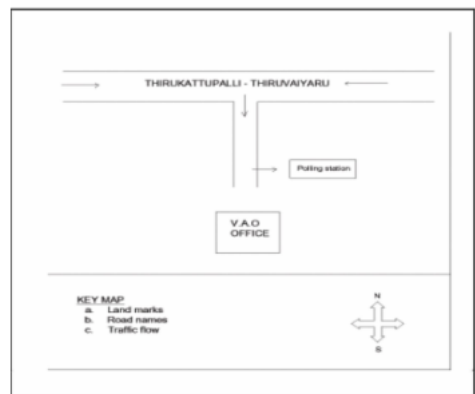

Google Map View

Polling Station Building Front View

Polling Station Front View

Cad View

Key MAP View

1 பெயர் : கல்யாணசுந்தரம் தந்தை பெயர் : பேச்சிமுத்து வீட்டு எண் : 1-6D வயது : 86 பாலினம் : ஆண்	BRN1929280 Photo is available	2 பெயர் : சிலம்பரசன் தந்தை பெயர் : ரவி வீட்டு எண் : 1-9 வயது : 35 பாலினம் : ஆண்	RQC0140194 Photo is available	3 பெயர் : அர்ச்சுணன் தந்தை பெயர் : புருஷோத்தமன் வீட்டு எண் : 1-16 வயது : 43 பாலினம் : ஆண்	RQC0659722 Photo is available
4 பெயர் : அஞ்சலிதேவி கணவர் பெயர் : சின்னத்துரை வீட்டு எண் : 1-26 வயது : 43 பாலினம் : பெண்	RQC0329649 Photo is available	5 பெயர் : சிலம்புச்செல்வன் தந்தை பெயர் : கல்யாணசுந்தரம் வீட்டு எண் : 1-27 வயது : 57 பாலினம் : ஆண்	RQC0046045 Photo is available	6 பெயர் : திருமாவளவன் தந்தை பெயர் : சிலம்புச்செல்வன் வீட்டு எண் : 1/27 வயது : 26 பாலினம் : ஆண்	RQC1182328 Photo is available
7 பெயர் : சீதாலெட்சுமி தந்தை பெயர் : மாரிமுத்து வீட்டு எண் : 1-42 வயது : 28 பாலினம் : பெண்	RQC0998252 Photo is available	8 பெயர் : ராம் விக்கனேஷ் தந்தை பெயர் : விஜேந்திரன் வீட்டு எண் : 1/48 வயது : 23 பாலினம் : ஆண்	RQC2154672 Photo is available	9 பெயர் : காயத்திரி கணவர் பெயர் : சசிசுமார் வீட்டு எண் : 1-51 வயது : 45 பாலினம் : பெண்	RQC0045815 Photo is available
10 பெயர் : கிருஷ்ணமூர்த்தி தந்தை பெயர் : ராஜம்ஐயர் வீட்டு எண் : 1-52 வயது : 72 பாலினம் : ஆண்	RQC0046060 Photo is available	11 பெயர் : இந்திரா கணவர் பெயர் : கிருஷ்ணமூர்த்தி வீட்டு எண் : 1-52 வயது : 69 பாலினம் : பெண்	RQC0046029 Photo is available	12 பெயர் : சங்கர் குரு நாதன் தந்தை பெயர் : கிருஷ்ணமூர்த்தி வீட்டு எண் : 1-52 வயது : 34 பாலினம் : ஆண்	RQC0517011 Photo is available
13 பெயர் : வேங்கடசெல்வி கணவர் பெயர் : சங்கர்குருநாதன் வீட்டு எண் : 1-52 வயது : 34 பாலினம் : பெண்	RQC2162071 Photo is available	14 பெயர் : சதீஷ் தந்தை பெயர் : ரவிச்சந்தரன் வீட்டு எண் : 1/ஏ வயது : 23 பாலினம் : ஆண்	RQC2142396 Photo is available	15 பெயர் : நீதீஷ் தந்தை பெயர் : ரவிச்சந்தரன் வீட்டு எண் : 1/ஏ வயது : 20 பாலினம் : ஆண்	RQC2376085 Photo is available
16 பெயர் : ஜான் அலெக்ஸாண்டர் தந்தை பெயர் : ஞானப்பிரகாசம் வீட்டு எண் : 2-33C வயது : 35 பாலினம் : ஆண்	RQC0516815 Photo is available	17 பெயர் : ஸ்வேதா தந்தை பெயர் : சண்முகா ராஜன் வீட்டு எண் : 7 வயது : 23 பாலினம் : பெண்	RQC2142289 Photo is available	18 பெயர் : சுரேந்திரன் தந்தை பெயர் : கிருஷ்ணமூர்த்தி வீட்டு எண் : 10 வயது : 23 பாலினம் : ஆண்	RQC2142412 Photo is available
19 பெயர் : பாலகிருஷ்ணன் தந்தை பெயர் : ராமலிங்கம் வீட்டு எண் : 20 ஏ வயது : 24 பாலினம் : ஆண்	RQC2023638 Photo is available	20 பெயர் : இளஞ்சியம் கணவர் பெயர் : பாப்பு வீட்டு எண் : 26 வயது : 69 பாலினம் : பெண்	BRN1390988 Photo is available	21 பெயர் : லதா கணவர் பெயர் : சேகர் வீட்டு எண் : 26 வயது : 49 பாலினம் : பெண்	RQC0659292 Photo is available
22 பெயர் : சின்னத்துரை தந்தை பெயர் : பாப்பு வீட்டு எண் : 26 வயது : 43 பாலினம் : ஆண்	BRN1390970 Photo is available	23 பெயர் : விக்கனேஷ் சே தந்தை பெயர் : சேகர் வீட்டு எண் : 26 வயது : 20 பாலினம் : ஆண்	RQC2334316 Photo is available	24 பெயர் : கணேசன் தந்தை பெயர் : பாப்பு வீட்டு எண் : 26A வயது : 39 பாலினம் : ஆண்	RQC0329581 Photo is available
25 பெயர் : கண்ணன் தந்தை பெயர் : கணேசன் வீட்டு எண் : 27 வயது : 54 பாலினம் : ஆண்	RQC0832170 Photo is available	26 பெயர் : முத்துலெட்சுமி கணவர் பெயர் : சிலம்புச்செல்வன் வீட்டு எண் : 27 வயது : 52 பாலினம் : பெண்	BRN1390103 Photo is available	27 பெயர் : புனிதவதி கணவர் பெயர் : கண்ணன் வீட்டு எண் : 27 பி வயது : 44 பாலினம் : பெண்	RQC0832204 Photo is available
28 பெயர் : புகழ் பாரதி தந்தை பெயர் : கண்ணன் வீட்டு எண் : 27 பி வயது : 21 பாலினம் : பெண்	RQC2250991 Photo is available	29 பெயர் : தருமலிங்கம் தந்தை பெயர் : மாரியப்பன் வீட்டு எண் : 28 வயது : 74 பாலினம் : ஆண்	RQC1549997 Photo is available	30 பெயர் : இந்திரா கணவர் பெயர் : தருமலிங்கம் வீட்டு எண் : 28 வயது : 69 பாலினம் : பெண்	RQC1550003 Photo is available