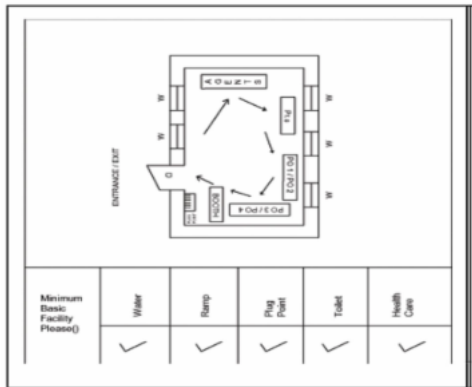

Elevation

Polling Station Front View

Left Side View

Right Side View

Cad View

Key MAP View

சட்டமன்றத் தொகுதியின் எண் மற்றும் பெயர் : 173-திருவையாறு
பிரிவு எண் மற்றும் பெயர் 1-மன்னார்சமுத்திரம் (வ.கி) மற்றும்(உ), புது ஆதிதிராவிடர் தெருபுனிதசவேரியார்கோவில்தெருவார் பாகம் எண் : 99