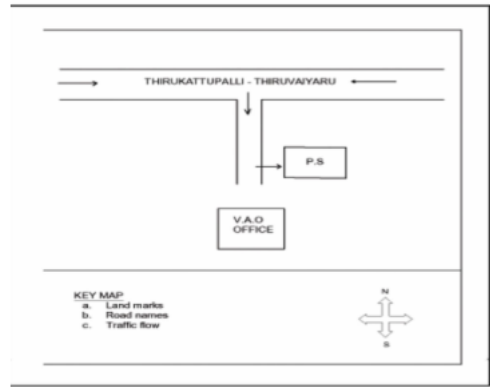

Elevation

Polling Station Front View

Left Side View

Right Side View

Cad View

Key MAP View

சட்டமன்றத் தொகுதியின் எண் மற்றும் பெயர் : 173-திருவையாறு
பிரிவு எண் மற்றும் பெயர் 1-மன்னார்சமுத்திரம் (வ.கி) மற்றும்(உ), புது ஆதிதிராவிடர் தெருபுனிதசவேரியார்கோவில்தெருவார் பாகம் எண் : 99