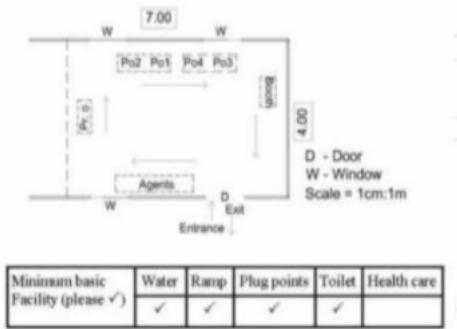

**Polling Station Building Front View**

Elevation

**Polling Station Front View**

Elevation

**Cad View**

**Key MAP View**

1 பெயர் : ராதாகிருஷ்ணன் தந்தை பெயர்: சின்னையன் வீட்டு எண் : 1 வயது : 57 பாலினம் : ஆண் Photo is available	SWZ1345933	2 பெயர் : கீதா கணவர் பெயர்: ராதாகிருஷ்ணன் வீட்டு எண் : 1 வயது : 53 பாலினம் : பெண் Photo is available	SWZ1345925	3 பெயர் : பிரபாகரன் தந்தை பெயர்: ராதாகிருஷ்ணன் வீட்டு எண் : 1 வயது : 37 பாலினம் : ஆண் Photo is available	SWZ1346097
4 பெயர் : மீரா கணவர் பெயர்: சந்தானம் வீட்டு எண் : 2 வயது : 71 பாலினம் : பெண் Photo is available	SWZ1878909	5 பெயர் : சித்ரா கணவர் பெயர்: ரமேஸ் வீட்டு எண் : 2 வயது : 63 பாலினம் : பெண் Photo is available	SWZ0303073	6 பெயர் : சேதுராமன் தந்தை பெயர்: சண்முகம் வீட்டு எண் : 2A வயது : 69 பாலினம் : ஆண் Photo is available	SWZ1878917
7 பெயர் : மீனாட்சி கணவர் பெயர்: சேதுராமன் வீட்டு எண் : 2A வயது : 59 பாலினம் : பெண் Photo is available	SWZ1878925	8 பெயர் : மணிமாறன் தந்தை பெயர்: சேதுராமன் வீட்டு எண் : 2A வயது : 54 பாலினம் : ஆண் Photo is available	SWZ1878933	9 பெயர் : ரதிதேவி கணவர் பெயர்: மணிமாறன் வீட்டு எண் : 2A வயது : 49 பாலினம் : பெண் Photo is available	GKS1514371
10 பெயர் : முருகேசன் தந்தை பெயர்: சிதம்பரம் வீட்டு எண் : 3 வயது : 70 பாலினம் : ஆண் Photo is available	SWZ0303099	11 பெயர் : வெங்கடேஸ் தந்தை பெயர்: முருகேசன் வீட்டு எண் : 3 வயது : 44 பாலினம் : ஆண் Photo is available	SWZ0303115	12 பெயர் : சங்கர் தந்தை பெயர்: முருகேசன் வீட்டு எண் : 3 வயது : 40 பாலினம் : ஆண் Photo is available	SWZ0417238
13 பெயர் : சந்துரு தந்தை பெயர்: முருகேசன் வீட்டு எண் : 3 வயது : 36 பாலினம் : ஆண் Photo is available	SWZ0303123	14 பெயர் : கோடல்வரி தந்தை பெயர்: முருகேசன் வீட்டு எண் : 3 வயது : 32 பாலினம் : பெண் Photo is available	SWZ0798959	15 பெயர் : ரேணுகாதேவி தந்தை பெயர்: முருகேசன் வீட்டு எண் : 3 வயது : 29 பாலினம் : பெண் Photo is available	SWZ1466960
16 பெயர் : டினேஷ் குமார் தந்தை பெயர்: வெங்கடேஸ்வரன் வீட்டு எண் : 4 வயது : 28 பாலினம் : ஆண் Photo is available	SWZ1466903	17 பெயர் : சந்தியா தாயின் பெயர்: மகேஸ்வரி வீட்டு எண் : 4 வயது : 24 பாலினம் : பெண் Photo is available	SWZ2232114	18 பெயர் : யாமினி தீபமொழி கணவர் பெயர்: தினேஷ்குமார் வீட்டு எண் : 4 வயது : 24 பாலினம் : பெண் Photo is available	SWZ2232221
19 பெயர் : மகேஸ்வரி கணவர் பெயர்: வெங்கடேஷ் வீட்டு எண் : 4-3 வயது : 50 பாலினம் : பெண் Photo is available	GKS1514421	20 பெயர் : கஸ்தூரி கணவர் பெயர்: சரவணன் வீட்டு எண் : 4-6 வயது : 73 பாலினம் : பெண் Photo is available	SWZ1878958	21 பெயர் : சங்கர் தந்தை பெயர்: சரவணன் வீட்டு எண் : 4-25 வயது : 53 பாலினம் : ஆண் Photo is available	SWZ1878966
22 பெயர் : சத்யா கணவர் பெயர்: சங்கர் வீட்டு எண் : 5 வயது : 44 பாலினம் : பெண் Photo is available	GKS3359981	23 பெயர் : காயத்திரி தந்தை பெயர்: முருகேசன் வீட்டு எண் : 5-1750 வயது : 30 பாலினம் : பெண் Photo is available	SWZ1345941	24 பெயர் : காந்தா கணவர் பெயர்: முருகேசன் வீட்டு எண் : 6 வயது : 51 பாலினம் : பெண் Photo is available	GKS3377843
25 பெயர் : ஜானகிராமன் தந்தை பெயர்: முருகேசன் வீட்டு எண் : 6 வயது : 37 பாலினம் : ஆண் Photo is available	SWZ0370338	26 பெயர் : காயத்ரி தந்தை பெயர்: முருகேசன் வீட்டு எண் : 6 வயது : 32 பாலினம் : பெண் Photo is available	SWZ0895441	27 பெயர் : சசிகலா கணவர் பெயர்: சங்கர் வீட்டு எண் : 6-1751 வயது : 45 பாலினம் : பெண் Photo is available	SWZ0303040
28 பெயர் : ராஜாத்தி கணவர் பெயர்: ரகுராம் வீட்டு எண் : 7-1752 வயது : 50 பாலினம் : பெண் Photo is available	SWZ0697466	29 பெயர் : ரம்யா தந்தை பெயர்: ரகுராமன் வீட்டு எண் : 7/1752 வயது : 20 பாலினம் : பெண் Photo is available	SWZ2581825	30 பெயர் : தினேஷ் தந்தை பெயர்: வரதராஜன் வீட்டு எண் : 8 வயது : 32 பாலினம் : ஆண் Photo is available	SWZ0798975