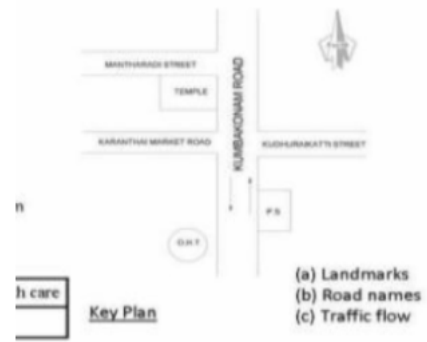

Key MAP View