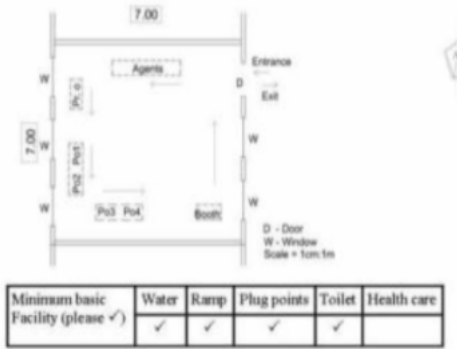

Google Map View

Polling Station Building Front View

Polling Station Front View

Cad View

Key MAP View

சட்டமன்றத் தொகுதியின் எண் மற்றும் பெயர் : 174-தஞ்சாவூர் பிரிவு எண் மற்றும் பெயர் 1-தஞ்சாவூர் (மா), வரகப்பெயர் சந்து வார்டு-26