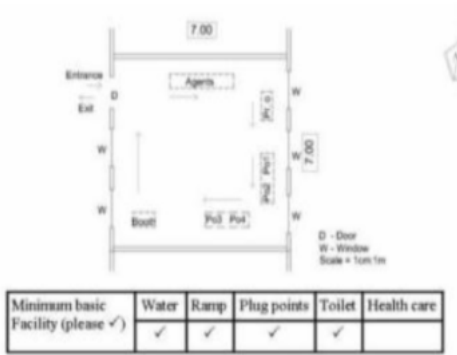

Google Map View

Polling Station Building Front View

Polling Station Front View

Cad View

Key MAP View

சட்டமன்றத் தொகுதியின் எண் மற்றும் பெயர் : 174-தஞ்சாவூர்
பிரிவு எண் மற்றும் பெயர் 1-தஞ்சாவூர் (மா), சாமாந்தான் குளம் சந்து வார்டு-26