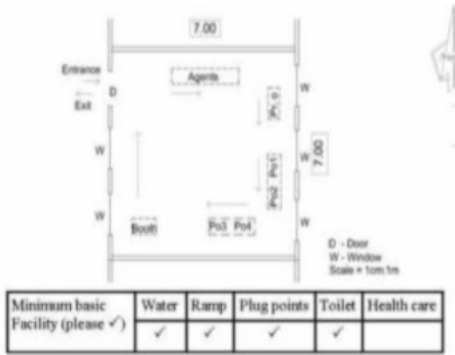

Google Map View

Polling Station Building Front View

Polling Station Front View

Cad View

Key MAP View

சட்டமன்றத் தொகுதியின் எண் மற்றும் பெயர் : 174-தஞ்சாவூர் பிரிவு எண் மற்றும் பெயர் 1-தஞ்சாவூர் (மா), முதுபோகி சுப்புராய பிள்ளை சந்து வார்டு-25