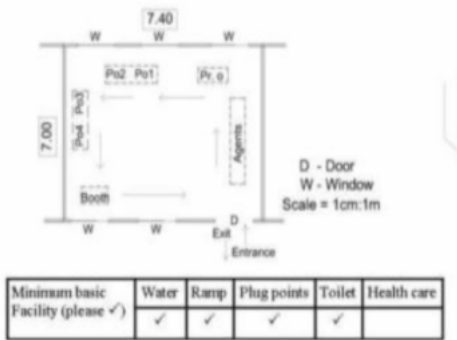

Google Map View

Polling Station Building Front View

Polling Station Front View

Cad View

Key MAP View

1 பெயர் : விஜயகலாராணி கணவர் பெயர்: காளிதாஸ் வீட்டு எண் : 1 வயது : 59 பாலினம் : பெண் Photo is available	SWZ2017820	2 பெயர் : லெட்சுமி கணவர் பெயர்: கலியபெருமாள் வீட்டு எண் : 1 வயது : 47 பாலினம் : பெண் Photo is available	SWZ0352153	3 பெயர் : நபீசா பேகம் கணவர் பெயர்: பகுருதீன் வீட்டு எண் : 1 வயது : 46 பாலினம் : பெண் Photo is available	SWZ1066083
4 பெயர் : சண்முகா பிரியா தந்தை பெயர்: ரவிச்சந்தரந் வீட்டு எண் : 1 வயது : 25 பாலினம் : பெண் Photo is available	SWZ2455707	5 பெயர் : கௌதம் விக்னேஸ்வரன் தந்தை பெயர்: காளிதாஸ் வீட்டு எண் : 1-31 வயது : 36 பாலினம் : ஆண் Photo is available	SWZ0352336	6 பெயர் : முஹம்மது அலி ஜின்னா தந்தை பெயர்: சாகுல் அமீது வீட்டு எண் : 3 வயது : 65 பாலினம் : ஆண் Photo is available	SWZ1065978
7 பெயர் : ஜெயிலாணி பீவி தந்தை பெயர்: முஹம்மது அலி ஜின்னா வீட்டு எண் : 3 வயது : 64 பாலினம் : பெண் Photo is available	SWZ1066265	8 பெயர் : சித்ரா கணவர் பெயர்: வீரமணி வீட்டு எண் : 3 வயது : 57 பாலினம் : பெண் Photo is available	SWZ2017838	9 பெயர் : குணசேகரன் தந்தை பெயர்: விஜயரெங்கன் வீட்டு எண் : 3 வயது : 53 பாலினம் : ஆண் Photo is available	SWZ2017846
10 பெயர் : தாராபீவி கணவர் பெயர்: சம்சுதீன் வீட்டு எண் : 3 வயது : 48 பாலினம் : பெண் Photo is available	SWZ0352385	11 பெயர் : யாசின் கபூர் தந்தை பெயர்: முகமது பசீர் வீட்டு எண் : 3 வயது : 20 பாலினம் : ஆண் Photo is available	SWZ2665362	12 பெயர் : அகல்யா தந்தை பெயர்: வீரமணி வீட்டு எண் : 3-31 வயது : 35 பாலினம் : பெண் Photo is available	SWZ0435016
13 பெயர் : அரவிந்த் தந்தை பெயர்: வீரமணி வீட்டு எண் : 3-31 வயது : 32 பாலினம் : ஆண் Photo is available	SWZ1167485	14 பெயர் : முகமது ரிஸ்வான் முகமது பசீர் தந்தை பெயர்: முகமது பசீர் வீட்டு எண் : 3 தாவுத் அபார்ட்மேன்ட்ஸ் வயது : 22 பாலினம் : ஆண் Photo is available	SWZ2617850	15 பெயர் : பாபு குட்டி தந்தை பெயர்: குஞ்சு முகமது வீட்டு எண் : 4 வயது : 75 பாலினம் : ஆண் Photo is available	SWZ0880914
16 பெயர் : மகாலெட்சுமி கணவர் பெயர்: குணசேகரன் வீட்டு எண் : 4-31 வயது : 43 பாலினம் : பெண் Photo is available	SWZ0880906	17 பெயர் : விஜயக்குமார் தந்தை பெயர்: ராஜு வீட்டு எண் : 4-31 வயது : 37 பாலினம் : ஆண் Photo is available	SWZ0881185	18 பெயர் : அசினா கணவர் பெயர்: முகமது யூனுஸ் வீட்டு எண் : 4-33 வயது : 54 பாலினம் : பெண் Photo is available	SWZ0880880
19 பெயர் : கண்ணன் தந்தை பெயர்: சவுரிராஜ் வீட்டு எண் : 5 வயது : 67 பாலினம் : ஆண் Photo is available	SWZ2017879	20 பெயர் : சிராஜ்னிசா கணவர் பெயர்: ஷேக்தாவுது வீட்டு எண் : 5 வயது : 58 பாலினம் : பெண் Photo is available	GKS1210756	21 பெயர் : ஜாகீர் உசேன் தந்தை பெயர்: ஷேக்தாவுது வீட்டு எண் : 5 வயது : 50 பாலினம் : ஆண் Photo is available	GKS1210749
22 பெயர் : ஜெயலாபுதீன் தந்தை பெயர்: ஷேக் தாவுதீன் வீட்டு எண் : 5 வயது : 48 பாலினம் : ஆண் Photo is available	GKS1818715	23 பெயர் : இந்திரா கணவர் பெயர்: சுரேஷ் வீட்டு எண் : 5 வயது : 41 பாலினம் : பெண் Photo is available	SWZ1066257	24 பெயர் : சபீனா பேகம் கணவர் பெயர்: ஜெயலாபுதீன் வீட்டு எண் : 5-1 வயது : 36 பாலினம் : பெண் Photo is available	SWZ0881482
25 பெயர் : இக்பால் தந்தை பெயர்: ஷேக்தாவுது வீட்டு எண் : 5-1 வயது : 33 பாலினம் : ஆண் Photo is available	SWZ0881441	26 பெயர் : சலீம்பாட்ஷா தந்தை பெயர்: ஷேக்தாவுது வீட்டு எண் : 5-1 வயது : 32 பாலினம் : ஆண் Photo is available	SWZ0881458	27 பெயர் : தீபிகா கு தந்தை பெயர்: குணசேகரன் வி வீட்டு எண் : 5/7 வயது : 20 பாலினம் : பெண் Photo is available	SWZ2608008
28 பெயர் : ஜன்னத் கணி கணவர் பெயர்: அன்வர் வீட்டு எண் : 5-33 வயது : 39 பாலினம் : பெண் Photo is available	SWZ0723056	29 பெயர் : உமைரா பீவி தந்தை பெயர்: அப்துல் ரஹ்மான் வீட்டு எண் : 5/58 வயது : 25 பாலினம் : பெண் Photo is available	SWZ1827708	30 பெயர் : வஹிதா பீவி தந்தை பெயர்: ஹதிஜா பீவி வீட்டு எண் : 5/58 வயது : 24 பாலினம் : பெண் Photo is available	SWZ2237907