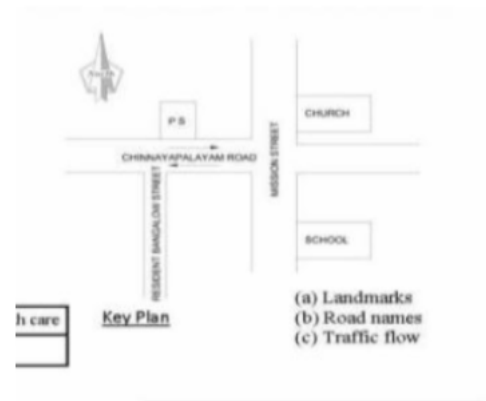

**Google Map View**

**Polling Station Building Front View**

**Polling Station Front View**

**Cad View**

**Key MAP View**

சட்டமன்றத் தொகுதியின் எண் மற்றும் பெயர் : 174-தஞ்சாவூர்  
பிரிவு எண் மற்றும் பெயர் 1-தஞ்சாவூர் (மா), அழகி குளம் போகித்தெரு வார்டு-29