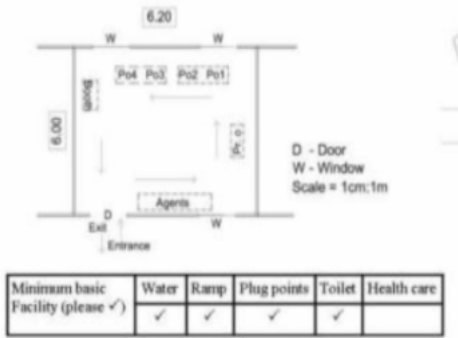

Google Map View

Polling Station Building Front View

Polling Station Front View

Cad View

Key MAP View

1 பெயர் : வனராணி கணவர் பெயர்: எட்வர்டு வீட்டு எண் : 1 வயது : 69 பாலினம் : பெண் Photo is available	SWZ1425479	2 பெயர் : ராஜராஜன் தந்தை பெயர்: வீட்டு எண் : 1 வயது : 66 பாலினம் : ஆண் Photo is available	GKS1190164	3 பெயர் : ஜெயராஜ்வுள்ளி கணவர் பெயர்: ராமதாஸ் வீட்டு எண் : 1 வயது : 65 பாலினம் : பெண் Photo is available	GKS1823970
4 பெயர் : ரமாபிரபா தந்தை பெயர்: வீட்டு எண் : 1 வயது : 56 பாலினம் : பெண் Photo is available	SWZ2025054	5 பெயர் : சாந்தி கணவர் பெயர்: ஜெயராஜ் வீட்டு எண் : 1 வயது : 50 பாலினம் : பெண் Photo is available	SWZ0883413	6 பெயர் : நிரஞ்சன் தந்தை பெயர்: ராமதாஸ் வீட்டு எண் : 1 வயது : 44 பாலினம் : ஆண் Photo is available	GKS3415460
7 பெயர் : நித்யா தந்தை பெயர்: ராமதாஸ் வீட்டு எண் : 1 வயது : 43 பாலினம் : பெண் Photo is available	GKS1823962	8 பெயர் : சுஷ்மிதா தாயின் பெயர்: சாந்தி வீட்டு எண் : 1 வயது : 30 பாலினம் : பெண் Photo is available	SWZ1364850	9 பெயர் : மோகன்குமார்சாம்சன் தந்தை பெயர்: ஆங்குஸ் வீட்டு எண் : 2 வயது : 74 பாலினம் : ஆண் Photo is available	GKS1823335
10 பெயர் : மெர்சிசித்ராராணி கணவர் பெயர்: மோகன்குமார்சாம்சன் வீட்டு எண் : 2 வயது : 69 பாலினம் : பெண் Photo is available	GKS3415478	11 பெயர் : மாத்யூஷெல்டன் தந்தை பெயர்: மோகன்குமார் வீட்டு எண் : 2 வயது : 42 பாலினம் : ஆண் Photo is available	GKS1823343	12 பெயர் : புளோராமெர்சி கணவர் பெயர்: மோசஸ் வீட்டு எண் : 2-603 வயது : 51 பாலினம் : பெண் Photo is available	GKS3415486
13 பெயர் : காயத்ரிஜெனிபர்காத் தீன் கணவர் பெயர்: ஜெயபிரகாஷ் வீட்டு எண் : 2-603 வயது : 48 பாலினம் : பெண் Photo is available	GKS1823426	14 பெயர் : இன்பராஜ் தந்தை பெயர்: தரமராஜ் வீட்டு எண் : 3 வயது : 65 பாலினம் : ஆண் Photo is available	GKS3415494	# 15 பெயர் : ஜெயபிரகாஷ் ஆப்ரஹாம் தர்மராஜ் தந்தை பெயர்: தர்மராஜ் வீட்டு எண் : 3 வயது : 60 பாலினம் : ஆண் Photo is available	GKS1823988
16 பெயர் : மோசஸ் தந்தை பெயர்: தர்மராஜ் வீட்டு எண் : 3 வயது : 59 பாலினம் : ஆண் Photo is available	GKS1823400	17 பெயர் : ரோஸ்மேரி கணவர் பெயர்: இன்பராஜ் வீட்டு எண் : 3 வயது : 59 பாலினம் : பெண் Photo is available	GKS1823434	18 பெயர் : மேரிபிரமிளா தந்தை பெயர்: ஆரோக்கியதாஸ் வீட்டு எண் : 3 வயது : 51 பாலினம் : பெண் Photo is available	SWZ0353615
S2 19 பெயர் : மல்லிகா கணவர் பெயர்: ராமலிங்கம் வீட்டு எண் : 3-602 வயது : 67 பாலினம் : பெண் Photo is available	SWZ0045872	20 பெயர் : முத்துகுமாரன் தந்தை பெயர்: சிவபிரகாசம் வீட்டு எண் : 4 வயது : 69 பாலினம் : ஆண் Photo is available	SWZ0044842	21 பெயர் : சிவக்குமார் தந்தை பெயர்: சிவப்பிரகாசமூப்பனார் வீட்டு எண் : 4 வயது : 64 பாலினம் : ஆண் Photo is available	GKS1824978
#2 22 பெயர் : மதுபாலா கணவர் பெயர்: வீட்டு எண் : 4 வயது : 64 பாலினம் : பெண் Photo is available	SWZ1851617	23 பெயர் : செல்வி கணவர் பெயர்: வீட்டு எண் : 4 வயது : 61 பாலினம் : பெண் Photo is available	SWZ1851559	24 பெயர் : உமாமகேஸ்வரி கணவர் பெயர்: வீட்டு எண் : 4 வயது : 59 பாலினம் : பெண் Photo is available	SWZ1851567
25 பெயர் : ஜெபராஜ் புருஷோத்தமன் தந்தை பெயர்: திலகராஜ் வீட்டு எண் : 4 வயது : 57 பாலினம் : ஆண் Photo is available	SWZ0045526	26 பெயர் : செந்தில்குமார் தந்தை பெயர்: வீட்டு எண் : 4 வயது : 57 பாலினம் : ஆண் Photo is available	SWZ1851575	27 பெயர் : சரண் தந்தை பெயர்: சிவக்குமார் வீட்டு எண் : 4 வயது : 33 பாலினம் : ஆண் Photo is available	SWZ0883405
28 பெயர் : தருண்விக்னேஷ் தந்தை பெயர்: செந்தில்குமார் வீட்டு எண் : 4 வயது : 32 பாலினம் : ஆண் Photo is available	SWZ0883397	29 பெயர் : பால்இம்ரில் தந்தை பெயர்: அன்புராஜன் வீட்டு எண் : 4/603 வயது : 25 பாலினம் : ஆண் Photo is available	SWZ1701598	30 பெயர் : தேவதாஸ் தந்தை பெயர்: வீட்டு எண் : 5 வயது : 71 பாலினம் : ஆண் Photo is available	SWZ1851583