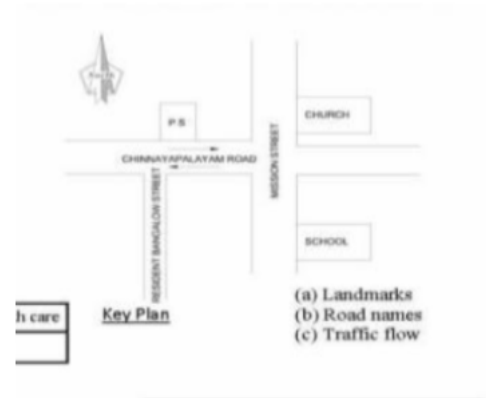

Key MAP View