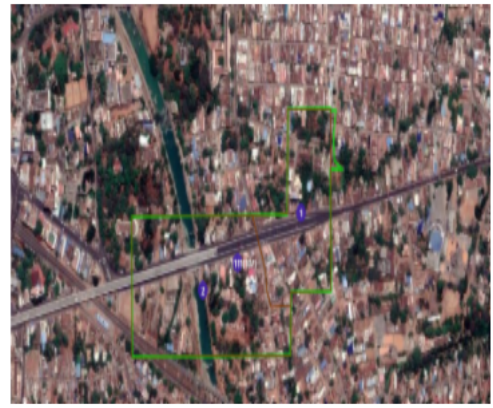

**3. வாக்குச் சாவடியின் விவரங்கள்**

<p><b>வாக்குச் சாவடியின் எண் மற்றும் பெயர் :</b>                  116 - மாநகராட்சி நடுநிலைப்பள்ளி ,அங்கன்வாடி மையம்,தெற்கு கட்டிடம் வடக்கு பார்த்த கிழக்கு பகுதி,வண்டிக்காரத்தெரு தஞ்சாவூர் 613001</p> <p><b>வாக்குச் சாவடியின் முகவரி :</b>                  மாநகராட்சி நடுநிலைப்பள்ளி ,அங்கன்வாடி மையம்,தெற்கு கட்டிடம் வடக்கு பார்த்த கிழக்கு பகுதி, வண்டிக்காரத்தெரு தஞ்சாவூர் 613001</p>	<p><b>வாக்குச் சாவடியின் வகைப்பாடு (ஆண்/பெண்/பொது)</b></p> <p><b>துணை வாக்குச் சாவடிகளின் எண்ணிக்கை :</b></p>	<p><b>பொது</b></p> <p style="font-size: 24px;">0</p>
---	---	--

Google Map View

Polling Station Building Front View

Elevation

Polling Station Front View

Elevation

Cad View

Key MAP View

Key Plan