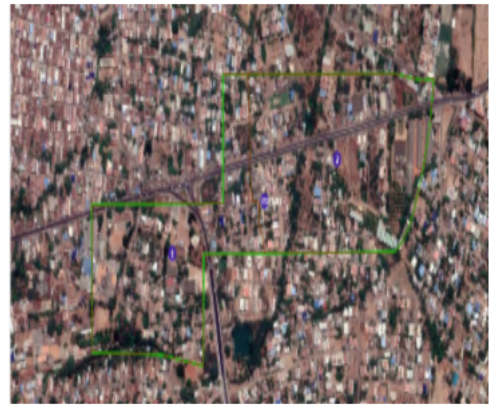

3. வாக்குச் சாவடியின் விவரங்கள்

வாக்குச் சாவடியின் எண் மற்றும் பெயர் : 117 - மாநகராட்சி நடுநிலைப்பள்ளி ,மேற்கு புதிய கட்டிடம் கிழக்கு பார்த்த தெற்கு மைய பகுதி,வண்டிக்காரத்தெரு தஞ்சாவூர் 613001	வாக்குச் சாவடியின் வகைப்பாடு (ஆண்/பெண்/பொது)	பொது
வாக்குச் சாவடியின் முகவரி : மாநகராட்சி நடுநிலைப்பள்ளி ,மேற்கு புதிய கட்டிடம் கிழக்கு பார்த்த தெற்கு மைய பகுதி, வண்டிக்காரத்தெரு தஞ்சாவூர் 613001	துணை வாக்குச் சாவடிகளின் எண்ணிக்கை :	0

Google Map View

Polling Station Building Front View

Elevation

Polling Station Front View

Elevation

Cad View

Key MAP View

Key Plan