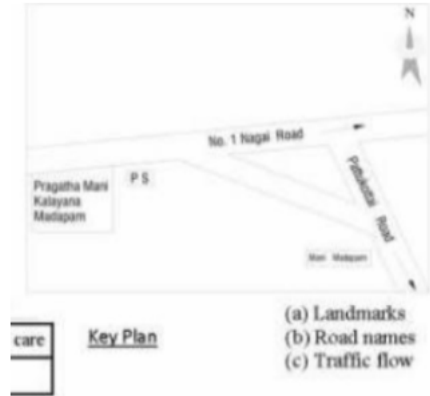

Google Map View

Polling Station Building Front View

Polling Station Front View

Cad View

Key MAP View

சட்டமன்றத் தொகுதியின் எண் மற்றும் பெயர் : 174-தஞ்சாவூர்
பிரிவு எண் மற்றும் பெயர் 1-தஞ்சாவூர் (மா), கீரைக்கொல்லை தெரு வார்டு-44