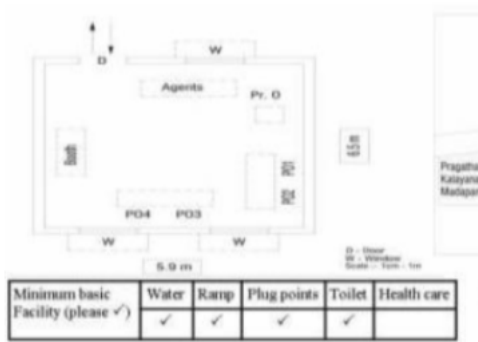

Google Map View

Polling Station Building Front View

Polling Station Front View

Cad View

Key MAP View

சட்டமன்றத் தொகுதியின் எண் மற்றும் பெயர் : 174-தஞ்சாவூர்
பிரிவு எண் மற்றும் பெயர் 1-தஞ்சாவூர் (மா), கீரைக்கொல்லை தெரு வார்டு-44