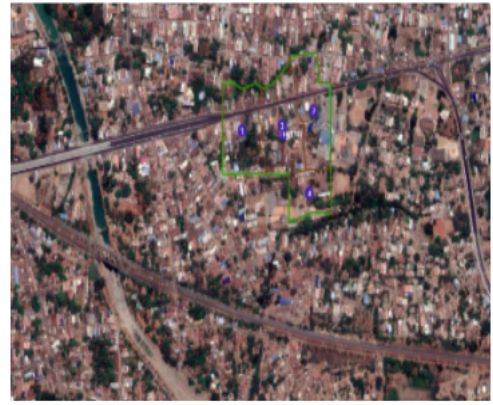

Google Map View

Polling Station Building Front View

Polling Station Front View

Cad View

Key MAP View

சட்டமன்றத் தொகுதியின் எண் மற்றும் பெயர் : 174-தஞ்சாவூர்
பிரிவு எண் மற்றும் பெயர் 1-தஞ்சாவூர் (மா), கீரைக்கொல்லை தெரு வார்டு-44