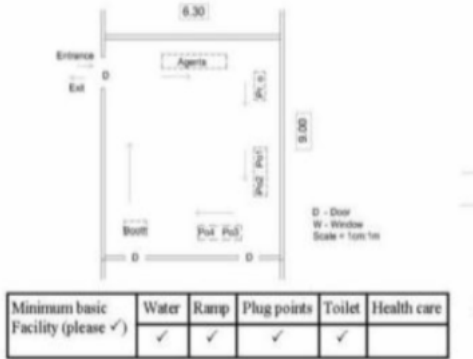

Google Map View

Polling Station Building Front View

Elevation

Polling Station Front View

Elevation

Cad View

Key MAP View

1 பெயர் : ஓம்பிரகாஷ் மா ரா தந்தை பெயர்: மனீகா ராஜன் வீட்டு எண் : 2 வயது : 27 பாலினம் : ஆண்	SWZ1765379 Photo is available	2 பெயர் : பாபுலால் தந்தை பெயர்: சாமிஅய்யர் வீட்டு எண் : 3 வயது : 70 பாலினம் : ஆண்	SWZ0727313 Photo is available	3 பெயர் : காயத்திரி கணவர் பெயர்: பாபுலால் வீட்டு எண் : 3 வயது : 62 பாலினம் : பெண்	SWZ0727453 Photo is available
4 பெயர் : துளசிராம் தந்தை பெயர்: மோகன்ராம் வீட்டு எண் : 3 வயது : 51 பாலினம் : ஆண்	SWZ2171288 Photo is available	5 பெயர் : பாலாஜி தந்தை பெயர்: பாபுலால் வீட்டு எண் : 3 வயது : 38 பாலினம் : ஆண்	SWZ0727420 Photo is available	6 பெயர் : தினேஷ் தந்தை பெயர்: பாபுலால் வீட்டு எண் : 3 வயது : 37 பாலினம் : ஆண்	SWZ0727412 Photo is available
7 பெயர் : அசோக்குமார் தந்தை பெயர்: மோகன்ராம் வீட்டு எண் : 3-2B வயது : 60 பாலினம் : ஆண்	GKS3302270 Photo is available	8 பெயர் : மகேஸ்வரி கணவர் பெயர்: அசோக்குமார் வீட்டு எண் : 3-2B வயது : 53 பாலினம் : பெண்	GKS3377165 Photo is available	9 பெயர் : இராஜன் தந்தை பெயர்: மோகன்ராம் வீட்டு எண் : 3-2C வயது : 58 பாலினம் : ஆண்	GKS3302221 Photo is available
10 பெயர் : சுஜாதா கணவர் பெயர்: ராஜன் வீட்டு எண் : 3-2C வயது : 51 பாலினம் : பெண்	GKS3302767 Photo is available	11 பெயர் : உதயக்குமார் தந்தை பெயர்: மோகன்ராம் வீட்டு எண் : 3-1548 வயது : 45 பாலினம் : ஆண்	SWZ0538256 Photo is available	12 பெயர் : ரேவதி கணவர் பெயர்: உதயக்குமார் வீட்டு எண் : 3-1548 வயது : 40 பாலினம் : பெண்	SWZ0538249 Photo is available
13 பெயர் : மஞ்சளா கணவர் பெயர்: சதீஷ்குமார் வீட்டு எண் : 3-1548 வயது : 38 பாலினம் : பெண்	SWZ0727461 Photo is available	14 பெயர் : பிரக்சன்னா தாயின் பெயர்: மஞ்சளா வீட்டு எண் : 3/1548 வயது : 21 பாலினம் : ஆண்	SWZ2529345 Photo is available	15 பெயர் : ஜவஹர் தந்தை பெயர்: தேவதாஸ் வீட்டு எண் : 5 வயது : 32 பாலினம் : ஆண்	SWZ1172790 Photo is available
16 பெயர் : ஜெயவர்தன் தந்தை பெயர்: பிரேமகுமார் வீட்டு எண் : 5/13 வயது : 22 பாலினம் : ஆண்	SWZ2468304 Photo is available	17 பெயர் : தேவி கணவர் பெயர்: சுப்புராமன் வீட்டு எண் : 6 வயது : 37 பாலினம் : பெண்	SWZ1427699 Photo is available	18 பெயர் : நளினா தந்தை பெயர்: கிருஷ்ணமூர்த்தி வீட்டு எண் : 6-13 வயது : 30 பாலினம் : பெண்	SWZ1286640 Photo is available
19 பெயர் : சுப்புராமன் தந்தை பெயர்: லெஷ்மணன் வீட்டு எண் : 6-15 வயது : 61 பாலினம் : ஆண்	GKS2785269 Photo is available	20 பெயர் : ராம்குமார் தந்தை பெயர்: சுப்புராமன் வீட்டு எண் : 6-15 வயது : 39 பாலினம் : ஆண்	GKS2781268 Photo is available	21 பெயர் : ராமகிருஷ்ணன் தந்தை பெயர்: தர்மய்யன் வீட்டு எண் : 7 வயது : 42 பாலினம் : ஆண்	GKS1302421 Photo is available
22 பெயர் : கல்பனா தேவி கணவர் பெயர்: ராமகிருஷ்ணன் வீட்டு எண் : 7 வயது : 41 பாலினம் : பெண்	SWZ1172618 Photo is available	23 பெயர் : சித்ரா தந்தை பெயர்: குருமூர்த்தி வீட்டு எண் : 7 வயது : 38 பாலினம் : பெண்	GKS2772572 Photo is available	24 பெயர் : வின்சென்ட் கிரிஸ்டோபர் தந்தை பெயர்: ஸ்டீல் ராஜ் வீட்டு எண் : 7 வயது : 28 பாலினம் : ஆண்	SWZ2251973 Photo is available
25 பெயர் : கிருஷ்ணமூர்த்தி தந்தை பெயர்: குப்புசாமி வீட்டு எண் : 7/3 வயது : 73 பாலினம் : ஆண்	SWZ0262766 Photo is available	26 பெயர் : யோகலெட்சுமி கணவர் பெயர்: கிருஷ்ணமூர்த்தி வீட்டு எண் : 7/3 வயது : 70 பாலினம் : பெண்	SWZ0263509 Photo is available	27 பெயர் : பிரபுராமன் தந்தை பெயர்: கிருஷ்ணமூர்த்தி வீட்டு எண் : 7/3 வயது : 52 பாலினம் : ஆண்	SWZ0263517 Photo is available
28 பெயர் : கீதா தந்தை பெயர்: ராமமூர்த்தி வீட்டு எண் : 7/3 வயது : 46 பாலினம் : பெண்	GKS1832286 Photo is available	29 பெயர் : குரு வசந்த் தந்தை பெயர்: பிரபு ராம் வீட்டு எண் : 7/3 வயது : 22 பாலினம் : ஆண்	SWZ2472132 Photo is available	30 பெயர் : ராமகிருஷ்ணன் தந்தை பெயர்: துளசிராம் வீட்டு எண் : 8 வயது : 68 பாலினம் : ஆண்	SWZ2171338 Photo is available