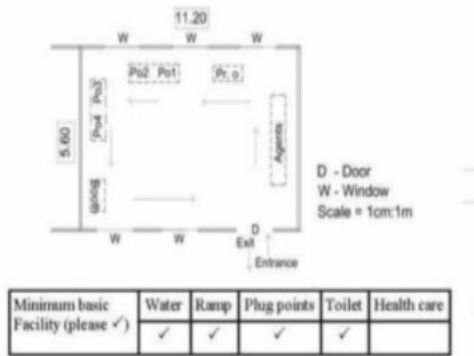

**Google Map View**

**Polling Station Building Front View**

Elevation

**Polling Station Front View**

Elevation

**Cad View**

**Key MAP View**

1 பெயர் : சியாமளா கணவர் பெயர் : கோவிந்தராமன் வீட்டு எண் : 1 வயது : 68 பாலினம் : பெண் Photo is available	SWZ0538801	2 பெயர் : ராஜேந்திரன் தந்தை பெயர் : வெங்கட்ராமன் வீட்டு எண் : 1 வயது : 67 பாலினம் : ஆண் Photo is available	SWZ0256578	3 பெயர் : சூபாவதி கணவர் பெயர் : ராதாகிருஷ்ணன் வீட்டு எண் : 1 வயது : 66 பாலினம் : பெண் Photo is available	GKS1891092
4 பெயர் : சாந்தி கணவர் பெயர் : அனந்தராமன் வீட்டு எண் : 1 வயது : 61 பாலினம் : பெண் Photo is available	SWZ0256982	5 பெயர் : குபேந்திரன் தந்தை பெயர் : வீட்டு எண் : 1 வயது : 48 பாலினம் : ஆண் Photo is available	GKS1111475	6 பெயர் : நிரமலாதேவி கணவர் பெயர் : குபேந்திரன் வீட்டு எண் : 1 வயது : 44 பாலினம் : பெண் Photo is available	SWZ0256487
7 பெயர் : பிரியதர்ஷினி தந்தை பெயர் : சந்திரநாத் வீட்டு எண் : 1 வயது : 36 பாலினம் : பெண் Photo is available	SWZ0539494	8 பெயர் : சுகந்தி தந்தை பெயர் : சந்திரநாத் வீட்டு எண் : 1 வயது : 35 பாலினம் : பெண் Photo is available	SWZ0539486	9 பெயர் : புவனேஸ்வர் தந்தை பெயர் : சுரேஷ் வீட்டு எண் : 1/1541 வயது : 25 பாலினம் : ஆண் Photo is available	SWZ2346559
10 பெயர் : பி வி ராஜன் தந்தை பெயர் : வெங்கடாசலபதி வீட்டு எண் : 3 வயது : 61 பாலினம் : ஆண் Photo is available	SWZ2177640	11 பெயர் : மஞ்சளா கணவர் பெயர் : பி வி ராஜன் வீட்டு எண் : 3 வயது : 56 பாலினம் : பெண் Photo is available	GKS1886910	12 பெயர் : இராமச்சந்திரன் தந்தை பெயர் : சாமிஜயர் வீட்டு எண் : 5 வயது : 86 பாலினம் : ஆண் Photo is available	SWZ2177657
13 பெயர் : இந்திராணி கணவர் பெயர் : இராமச்சந்திரன் வீட்டு எண் : 5 வயது : 76 பாலினம் : பெண் Photo is available	SWZ2177665	14 பெயர் : புவனேஸ்வரி கணவர் பெயர் : அசோக் வீட்டு எண் : 5 வயது : 52 பாலினம் : பெண் Photo is available	SWZ2177673	15 பெயர் : ராணி கணவர் பெயர் : பாலமுருகன் வீட்டு எண் : 5 வயது : 49 பாலினம் : பெண் Photo is available	GKS3433422
16 பெயர் : கார்த்திக் தந்தை பெயர் : பிரபாகர் வீட்டு எண் : 5 வயது : 31 பாலினம் : ஆண் Photo is available	SWZ1287176	17 பெயர் : ராஜகோபால் தந்தை பெயர் : ராமலிங்கம் வீட்டு எண் : 6 வயது : 70 பாலினம் : ஆண் Photo is available	GKS1886712	18 பெயர் : ரகுராமன் தந்தை பெயர் : வீட்டு எண் : 6 வயது : 56 பாலினம் : ஆண் Photo is available	SWZ1854850
19 பெயர் : பாலமுருகன் தந்தை பெயர் : இராமச்சந்திரன் வீட்டு எண் : 6 வயது : 53 பாலினம் : ஆண் Photo is available	SWZ2177681	20 பெயர் : ஜெயசுலோச்சனா கணவர் பெயர் : ஜெயராமன் வீட்டு எண் : 6-51 வயது : 79 பாலினம் : பெண் Photo is available	SWZ0051821	21 பெயர் : நாகலெட்சுமி கணவர் பெயர் : ராமதாஸ் வீட்டு எண் : 9 வயது : 79 பாலினம் : பெண் Photo is available	SWZ2177699
22 பெயர் : சத்யப்ரியா தேவுனா சுதாகர் தந்தை பெயர் : சுதாகர் தே ரா வீட்டு எண் : 9 வயது : 20 பாலினம் : பெண் Photo is available	SWZ2645646	23 பெயர் : பத்மநாபன் தந்தை பெயர் : கோவிந்தராமன் வீட்டு எண் : 9-1 வயது : 41 பாலினம் : ஆண் Photo is available	GKS1313253	24 பெயர் : ஜனார்த்தனன் தந்தை பெயர் : சீனிவாசன் வீட்டு எண் : 9-2 வயது : 74 பாலினம் : ஆண் Photo is available	SWZ2177707
25 பெயர் : வனிதா கணவர் பெயர் : சீனிவாசன் வீட்டு எண் : 9-2 வயது : 63 பாலினம் : பெண் Photo is available	SWZ2177715	26 பெயர் : ராமதாஸ் தந்தை பெயர் : ரெங்கசாமி வீட்டு எண் : 9-3 வயது : 84 பாலினம் : ஆண் Photo is available	GKS1112135	27 பெயர் : முத்துகுமார் தந்தை பெயர் : ராமன் வீட்டு எண் : 9/29 வயது : 27 பாலினம் : ஆண் Photo is available	SWZ1673854
28 பெயர் : அனந்தராமன் தந்தை பெயர் : சக்கரபாணி வீட்டு எண் : 9A வயது : 79 பாலினம் : ஆண் Photo is available	SWZ2177749	29 பெயர் : ராதாகிருஷ்ணன் தந்தை பெயர் : சீனிவாசன் வீட்டு எண் : 9A வயது : 65 பாலினம் : ஆண் Photo is available	SWZ2177756	30 பெயர் : கண்ணன் தந்தை பெயர் : வீட்டு எண் : 9A வயது : 58 பாலினம் : ஆண் Photo is available	SWZ1854868