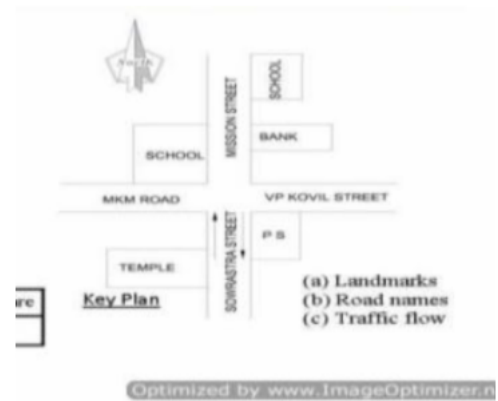

Key MAP View