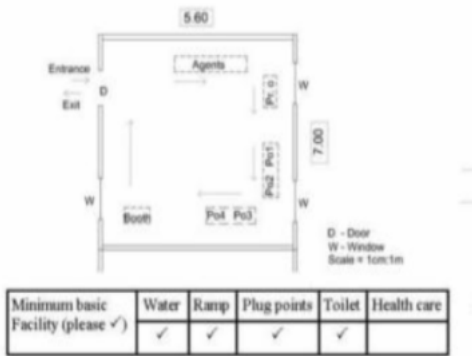

Google Map View

Polling Station Building Front View

Elevation

Polling Station Front View

Elevation

Cad View

Key MAP View

1 பெயர் : லெட்சுமி கணவர் பெயர் : லெட்சுமணன் வீட்டு எண் : 1 வயது : 74 பாலினம் : பெண்	GKS1895184 Photo is available	2 பெயர் : மீனாட்சிசுந்தரம் தந்தை பெயர் : லெட்சுமணன் வீட்டு எண் : 1 வயது : 54 பாலினம் : ஆண்	GKS1190859 Photo is available	3 பெயர் : விசாலாட்சி கணவர் பெயர் : மீனாட்சிசுந்தரம் வீட்டு எண் : 1 வயது : 50 பாலினம் : பெண்	GKS1894294 Photo is available
4 பெயர் : லெட்சுமணன் மீ தந்தை பெயர் : மீனாட்சிசுந்தரம் லெ வீட்டு எண் : 1 வயது : 27 பாலினம் : ஆண்	SWZ1638030 Photo is available	5 பெயர் : கார்த்திகேயன் தந்தை பெயர் : மீனாட்சிசுந்தரம் வீட்டு எண் : 1 வயது : 22 பாலினம் : ஆண்	SWZ2477990 Photo is available	6 பெயர் : ஆதி தந்தை பெயர் : வீரையாபாகவதர் வீட்டு எண் : 3 வயது : 70 பாலினம் : ஆண்	GKS1886449 Photo is available
7 பெயர் : கோபிநாத் தந்தை பெயர் : வீரையாபாகவதர் வீட்டு எண் : 3 வயது : 66 பாலினம் : ஆண்	SWZ2193100 Photo is available	8 பெயர் : சாந்தி கணவர் பெயர் : ஆதி வீட்டு எண் : 3 வயது : 65 பாலினம் : பெண்	SWZ2193118 Photo is available	9 பெயர் : ராஜேந்திரன் தந்தை பெயர் : ரமணி வீட்டு எண் : 3 வயது : 63 பாலினம் : ஆண்	SWZ0897355 Photo is available
10 பெயர் : ஜெயந்தி கணவர் பெயர் : கோவிந்தராமன் வீட்டு எண் : 3 வயது : 63 பாலினம் : பெண்	SWZ2193126 Photo is available	11 பெயர் : இந்திராகாந்தி கணவர் பெயர் : கோபிநாத் வீட்டு எண் : 3 வயது : 61 பாலினம் : பெண்	SWZ2193134 Photo is available	12 பெயர் : விஜயலெட்சுமி கணவர் பெயர் : ராஜேந்திரன் வீட்டு எண் : 3 வயது : 59 பாலினம் : பெண்	SWZ0897348 Photo is available
13 பெயர் : சுரேந்திரன் தந்தை பெயர் : கோவிந்தராமன் வீட்டு எண் : 3 வயது : 42 பாலினம் : ஆண்	GKS1887280 Photo is available	14 பெயர் : முரளி தந்தை பெயர் : ஆதி வீட்டு எண் : 3-5 வயது : 37 பாலினம் : ஆண்	SWZ0216382 Photo is available	15 பெயர் : சுகாகர் ரா தந்தை பெயர் : ராஜேந்திரன் கே வீட்டு எண் : 3/1426 வயது : 20 பாலினம் : ஆண்	SWZ2653434 Photo is available
16 பெயர் : தேவதாஸ் பா தந்தை பெயர் : பாலையா வீட்டு எண் : 3பி வயது : 66 பாலினம் : ஆண்	SWZ0052571 Photo is available	17 பெயர் : பிருந்தா தே கணவர் பெயர் : தேவதாஸ் வீட்டு எண் : 3பி வயது : 53 பாலினம் : பெண்	SWZ0052563 Photo is available	18 பெயர் : ப கோ சேதுராமன் தந்தை பெயர் : கோபால் வீட்டு எண் : 4 வயது : 60 பாலினம் : ஆண்	SWZ0263327 Photo is available
19 பெயர் : கல்பனா கணவர் பெயர் : சரவணன் வீட்டு எண் : 4 வயது : 40 பாலினம் : பெண்	SWZ1071570 Photo is available	20 பெயர் : சே மாதேஷ் தந்தை பெயர் : சேதுராமன் வீட்டு எண் : 4 வயது : 24 பாலினம் : ஆண்	SWZ2253458 Photo is available	21 பெயர் : பிரபு தந்தை பெயர் : கோபிநாத் வீட்டு எண் : 4-1 வயது : 40 பாலினம் : ஆண்	GKS1893288 Photo is available
22 பெயர் : சரவணன் தந்தை பெயர் : கோவிந்தராமன் வீட்டு எண் : 4-2 வயது : 42 பாலினம் : ஆண்	GKS1886704 Photo is available	23 பெயர் : பிரேமா கணவர் பெயர் : கோவிந்தராமன் வீட்டு எண் : 4-3 வயது : 73 பாலினம் : பெண்	SWZ2193142 Photo is available	24 பெயர் : வேதவள்ளி கணவர் பெயர் : குபேந்திரன் வீட்டு எண் : 4-3 வயது : 52 பாலினம் : பெண்	GKS1888684 Photo is available
25 பெயர் : விஜய் தந்தை பெயர் : கோவிந்தராமன் வீட்டு எண் : 4-58 வயது : 47 பாலினம் : ஆண்	SWZ0262733 Photo is available	26 பெயர் : வைஷ்ணவி கணவர் பெயர் : விஜய் வீட்டு எண் : 4-58 வயது : 37 பாலினம் : பெண்	SWZ0262881 Photo is available	27 பெயர் : ரவி தந்தை பெயர் : கோவிந்தராமன் வீட்டு எண் : 5 வயது : 61 பாலினம் : ஆண்	SWZ2193159 Photo is available
28 பெயர் : இந்து தந்தை பெயர் : ரவி வீட்டு எண் : 5 வயது : 31 பாலினம் : பெண்	SWZ1071521 Photo is available	29 பெயர் : பிரியங்கா தந்தை பெயர் : ரவி வீட்டு எண் : 5 வயது : 28 பாலினம் : பெண்	SWZ1576701 Photo is available	30 பெயர் : அனு ரேகா ர தந்தை பெயர் : ரவி ச வீட்டு எண் : 5/1089 வயது : 35 பாலினம் : பெண்	SWZ2413888 Photo is available