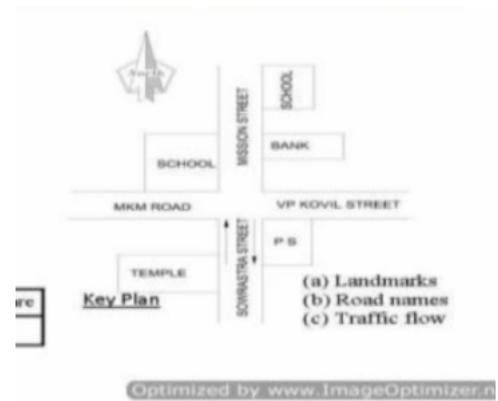

Key MAP View