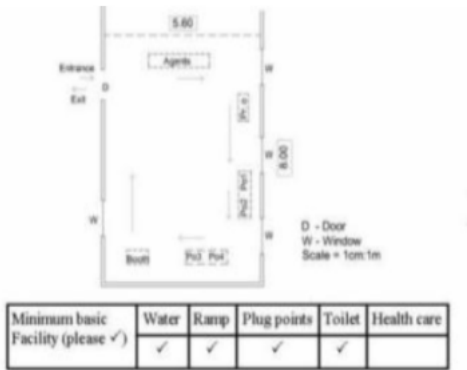

Google Map View

Polling Station Building Front View

Elevation

Polling Station Front View

Elevation

Cad View

Key MAP View

1 பெயர் : பிங்கியா கணவர் பெயர்: முத்துக்குமார் வீட்டு எண் : 1 வயது : 29 பாலினம் : பெண்	SWZ1428200 Photo is available	2 பெயர் : ஆகாஷ் தந்தை பெயர்: தியாகராஜன் வீட்டு எண் : 1 வயது : 19 பாலினம் : ஆண்	SWZ2661098 Photo is available	3 பெயர் : ஸ்ரீதேவி தந்தை பெயர்: ரவிசுலராமன் வீட்டு எண் : 2/3 வயது : 21 பாலினம் : பெண்	SWZ2512408 Photo is available
4 பெயர் : வினோத் குமார் தந்தை பெயர்: சேஷாத்ரி வீட்டு எண் : 2/2270 வயது : 26 பாலினம் : ஆண்	SWZ1765957 Photo is available	5 பெயர் : ரவிசுலராமன் தந்தை பெயர்: வீட்டு எண் : 3 வயது : 63 பாலினம் : ஆண்	SWZ1854033 Photo is available	6 பெயர் : கவிதா கணவர் பெயர்: ரவிசுலராமன் வீட்டு எண் : 3 வயது : 54 பாலினம் : பெண்	SWZ2195436 Photo is available
7 பெயர் : விவேக் தந்தை பெயர்: ரவிசுலராமன் வீட்டு எண் : 3 வயது : 32 பாலினம் : ஆண்	SWZ0897561 Photo is available	8 பெயர் : சிவகாமி கணவர் பெயர்: சோலையப்பன் வீட்டு எண் : 3a வயது : 70 பாலினம் : பெண்	SWZ1551688 Photo is available	9 பெயர் : புனிதா கணவர் பெயர்: செல்வராஜ் வீட்டு எண் : 4 வயது : 46 பாலினம் : பெண்	SWZ1551621 Photo is available
10 பெயர் : அர்ச்சனா தந்தை பெயர்: எீவராஜ் வீட்டு எண் : 4 வயது : 24 பாலினம் : பெண்	SWZ2289536 Photo is available	11 பெயர் : ஆதித்ய பாலாஜி தந்தை பெயர்: சேஷாத்ரி வீட்டு எண் : 4/2171 வயது : 27 பாலினம் : ஆண்	SWZ1676659 Photo is available	12 பெயர் : ராதாகிருஷ்ணன் தந்தை பெயர்: சக்ரபாணி வீட்டு எண் : 5 வயது : 73 பாலினம் : ஆண்	SWZ2195444 Photo is available
13 பெயர் : கமலா கணவர் பெயர்: ராதாகிருஷ்ணன் வீட்டு எண் : 5 வயது : 69 பாலினம் : பெண்	SWZ2195451 Photo is available	14 பெயர் : விஸ்வநாதன் தந்தை பெயர்: லெட்சுமணன் வீட்டு எண் : 6 வயது : 60 பாலினம் : ஆண்	SWZ2195477 Photo is available	15 பெயர் : சங்கர் தந்தை பெயர்: லெட்சுமணன் வீட்டு எண் : 6 வயது : 60 பாலினம் : ஆண்	GKS3311990 Photo is available
16 பெயர் : தனலெக்ஷ்மி கணவர் பெயர்: சங்கர் வீட்டு எண் : 6 வயது : 56 பாலினம் : பெண்	SWZ2195485 Photo is available	17 பெயர் : பிரபாகரன் தந்தை பெயர்: லெட்சுமணன் வீட்டு எண் : 6 வயது : 55 பாலினம் : ஆண்	SWZ2195493 Photo is available	18 பெயர் : திலகவதி கணவர் பெயர்: விஸ்வநாதன் வீட்டு எண் : 6 வயது : 54 பாலினம் : பெண்	SWZ2195501 Photo is available
19 பெயர் : குணவதி தந்தை பெயர்: சந்திரய்யர் வீட்டு எண் : 6 வயது : 49 பாலினம் : பெண்	SWZ2195519 Photo is available	20 பெயர் : ரோஹினி தந்தை பெயர்: சங்கர் வீட்டு எண் : 6 வயது : 33 பாலினம் : பெண்	SWZ0897710 Photo is available	21 பெயர் : நிவேதினி தந்தை பெயர்: சங்கர் வீட்டு எண் : 6/52 வயது : 24 பாலினம் : பெண்	SWZ2254191 Photo is available
22 பெயர் : சேஷாத்ரி தந்தை பெயர்: துளசிராமன் வீட்டு எண் : 7 வயது : 61 பாலினம் : ஆண்	SWZ2195543 Photo is available	23 பெயர் : ஆனந்திஸ்ரீ கணவர் பெயர்: சேஷாத்ரி வீட்டு எண் : 7 வயது : 55 பாலினம் : பெண்	SWZ2195550 Photo is available	24 பெயர் : ஆனந்தி கணவர் பெயர்: வெங்கடாஜலபதி வீட்டு எண் : 8 வயது : 68 பாலினம் : பெண்	GKS1890102 Photo is available
25 பெயர் : ஸ்ரீதர் தந்தை பெயர்: சந்திரய்யர் வீட்டு எண் : 8 வயது : 61 பாலினம் : ஆண்	SWZ2195568 Photo is available	26 பெயர் : திலகவதி கணவர் பெயர்: ஸ்ரீதர் வீட்டு எண் : 8 வயது : 56 பாலினம் : பெண்	SWZ2195576 Photo is available	27 பெயர் : அனந்தராஜன் தந்தை பெயர்: ராஜ் வீட்டு எண் : 8 வயது : 50 பாலினம் : ஆண்	GKS1891209 Photo is available
28 பெயர் : திலகவதி தந்தை பெயர்: ராஜ் வீட்டு எண் : 8 வயது : 45 பாலினம் : பெண்	GKS1895242 Photo is available	29 பெயர் : சரண்யா தந்தை பெயர்: ஸ்ரீதர் வீட்டு எண் : 8 வயது : 34 பாலினம் : பெண்	SWZ0897801 Photo is available	30 பெயர் : பாலமுருகன் தந்தை பெயர்: குணசேகரன் வீட்டு எண் : 9 வயது : 24 பாலினம் : ஆண்	SWZ2254175 Photo is available