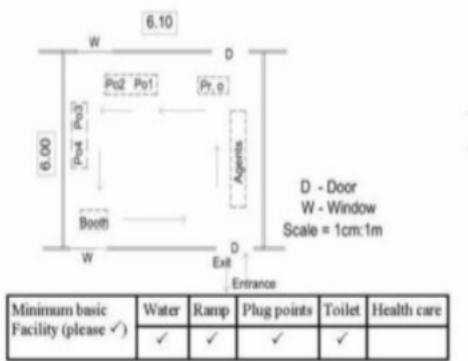

Google Map View

Polling Station Building Front View

Polling Station Front View

Cad View

Key MAP View

1 பெயர் : ஹெலன் மேரி தாயின் பெயர் : செல்வமேரி வீட்டு எண் : 0 வயது : 75 பாலினம் : பெண் Photo is available	SWZ2254365	2 பெயர் : சபானா யாஸ்மின் தந்தை பெயர் : சையத் அஜீம் வீட்டு எண் : 2 வயது : 22 பாலினம் : பெண் Photo is available	SWZ2475317	3 பெயர் : பட்டம்மாள் கணவர் பெயர் : சண்முகசுந்தரம் வீட்டு எண் : 3 வயது : 91 பாலினம் : பெண் Photo is available	GKS1904465
4 பெயர் : கோவிந்தசாமி தந்தை பெயர் : ராஜீ வீட்டு எண் : 3-525 வயது : 64 பாலினம் : ஆண் Photo is available	SWZ0308999	5 பெயர் : விஜயலெட்சுமி கணவர் பெயர் : கோவிந்தசாமி வீட்டு எண் : 3-525 வயது : 54 பாலினம் : பெண் Photo is available	SWZ0309005	6 பெயர் : வைதீஸ்வரன் தந்தை பெயர் : கோவிந்தசாமி வீட்டு எண் : 3-525 வயது : 30 பாலினம் : ஆண் Photo is available	SWZ1173947
7 பெயர் : தேவராஜன் தந்தை பெயர் : மாதவன் வீட்டு எண் : 4 வயது : 39 பாலினம் : ஆண் Photo is available	GKS3423233	8 பெயர் : முத்தமிழ்ச்செல்வி தந்தை பெயர் : சுப்பிரமணியம் வீட்டு எண் : 4 வயது : 37 பாலினம் : பெண் Photo is available	SWZ0171157	9 பெயர் : ரவிச்சந்திரன் தந்தை பெயர் : சண்முகசுந்தரம் வீட்டு எண் : 4-525 வயது : 64 பாலினம் : ஆண் Photo is available	GKS3423217
10 பெயர் : பூங்கோதை ரவிச்சந்திரன் கணவர் பெயர் : ரவிச்சந்திரன் வீட்டு எண் : 4-525 வயது : 64 பாலினம் : பெண் Photo is available	GKS3303328	11 பெயர் : சதீஸ் தந்தை பெயர் : மாதவன் வீட்டு எண் : 4-525 வயது : 41 பாலினம் : ஆண் Photo is available	GKS3423225	12 பெயர் : அமுதா கணவர் பெயர் : சதீஷ் வீட்டு எண் : 4/525 வயது : 39 பாலினம் : பெண் Photo is available	SWZ1840404
13 பெயர் : அனுசன் தந்தை பெயர் : ரவிச்சந்திரன் வீட்டு எண் : 4-525 வயது : 33 பாலினம் : ஆண் Photo is available	SWZ0662882	# 14 பெயர் : சத்தியா தந்தை பெயர் : அணுஷன் வீட்டு எண் : 4/525 வயது : 27 பாலினம் : பெண் Photo is available	SWZ2643575	15 பெயர் : விஜயதுர்கா தாயின் பெயர் : சாந்தி வீட்டு எண் : 5ஏ வயது : 27 பாலினம் : பெண் Photo is available	SWZ2420636
16 பெயர் : ஹேமலதா தந்தை பெயர் : இளங்கோவன் வீட்டு எண் : 5A வயது : 26 பாலினம் : பெண் Photo is available	SWZ1762327	17 பெயர் : கதிரசேன் தந்தை பெயர் : சுரேஷ் வீட்டு எண் : 5பி வயது : 25 பாலினம் : ஆண் Photo is available	SWZ1765999	18 பெயர் : வெண்ணிலா தந்தை பெயர் : குமார் வீட்டு எண் : 6ஏ வயது : 25 பாலினம் : பெண் Photo is available	SWZ1702042
19 பெயர் : ரமேஷ் தந்தை பெயர் : நன்னயர் வீட்டு எண் : 7 வயது : 62 பாலினம் : ஆண் Photo is available	SWZ0308890	20 பெயர் : சிவகுமார் தந்தை பெயர் : ராஜன் வீட்டு எண் : 7 வயது : 55 பாலினம் : ஆண் Photo is available	SWZ0308932	21 பெயர் : பரதன் தந்தை பெயர் : ராஜி வீட்டு எண் : 7 வயது : 54 பாலினம் : ஆண் Photo is available	SWZ1428325
22 பெயர் : ராணி கணவர் பெயர் : பரதன் வீட்டு எண் : 7 வயது : 50 பாலினம் : பெண் Photo is available	SWZ0308874	23 பெயர் : சரவணன் இதரர் பெயர் : துர்க்காதேவி வீட்டு எண் : 7 வயது : 45 பாலினம் : ஆண் Photo is available	SWZ0308916	24 பெயர் : துர்க்காதேவி கணவர் பெயர் : சரவணன் வீட்டு எண் : 7 வயது : 39 பாலினம் : பெண் Photo is available	SWZ0308924
25 பெயர் : பிரபு தந்தை பெயர் : பரதன் வீட்டு எண் : 7 வயது : 29 பாலினம் : ஆண் Photo is available	SWZ1428341	26 பெயர் : புஸ்பம் கணவர் பெயர் : ராமமூர்த்தி வீட்டு எண் : 7-103 வயது : 71 பாலினம் : பெண் Photo is available	SWZ1287705	27 பெயர் : ஜோதிகா தந்தை பெயர் : முருக்தம் வீட்டு எண் : 10ஏ வயது : 24 பாலினம் : பெண் Photo is available	SWZ2450153
28 பெயர் : சத்தியமூர்த்தி இதரர் பெயர் : ராமதாஸ் வீட்டு எண் : 11-1 வயது : 46 பாலினம் : ஆண் Photo is available	GKS1904325	29 பெயர் : துளசிமணி கணவர் பெயர் : கண்ணன் வீட்டு எண் : 12 வயது : 57 பாலினம் : பெண் Photo is available	SWZ0540963	30 பெயர் : வெங்கடேஷ் தந்தை பெயர் : துளசிமணி வீட்டு எண் : 12 வயது : 35 பாலினம் : ஆண் Photo is available	SWZ0540955