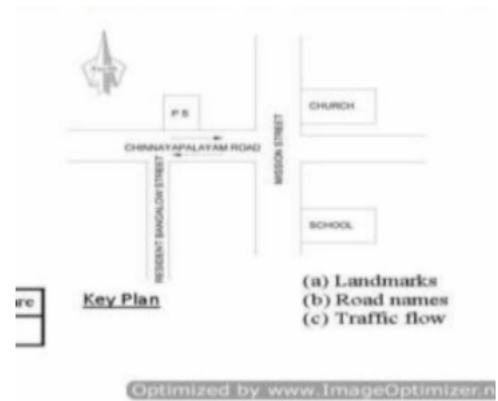

Key MAP View