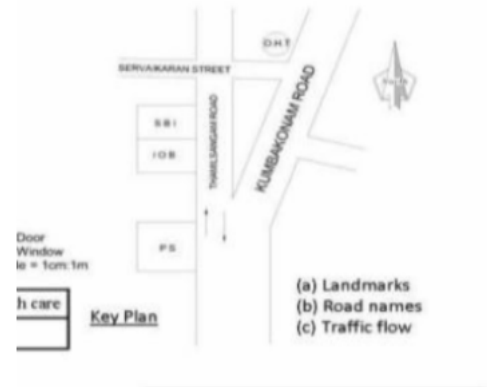

Google Map View

Polling Station Building Front View

Polling Station Front View

Cad View

Key MAP View

சட்டமன்றத் தொகுதியின் எண் மற்றும் பெயர் : 174-தஞ்சாவூர் பிரிவு எண் மற்றும் பெயர் 1-தஞ்சாவூர் (மா), சங்காந்திடல் மேலத் தெரு வார்டு-3