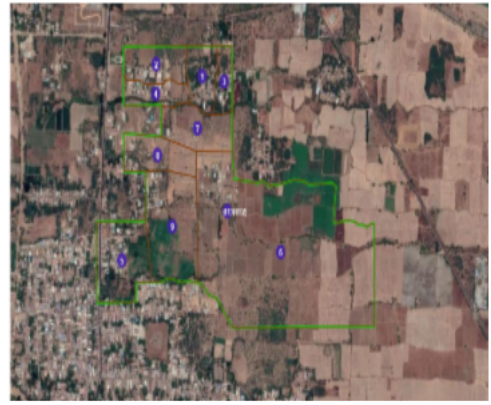

Google Map View