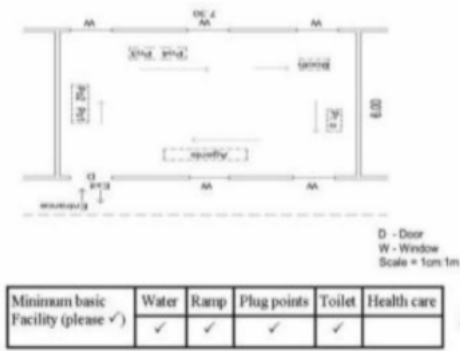

Google Map View

Polling Station Building Front View

Polling Station Front View

Cad View

Key MAP View

சட்டமன்றத் தொகுதியின் எண் மற்றும் பெயர் : 174-தஞ்சாவூர் பிரிவு எண் மற்றும் பெயர் 1-தஞ்சாவூர் (மா), சங்காந்திடல் மேலத் தெரு வார்டு-3