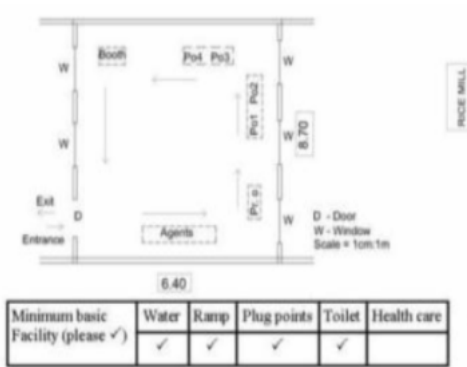

Google Map View

Polling Station Building Front View

Polling Station Front View

Cad View

Key MAP View

1 பெயர் : கார்த்திக்நாதன் செல்வராஜ் தந்தை பெயர்: செல்வராஜ் வீட்டு எண் : 11,இந்திரா நகர் வயது : 29 பாலினம் : ஆண்	SWZ1680982 Photo is available	S2 2 பெயர் : சரவணா குமார் தாயின் பெயர்: பாரதிவி வீட்டு எண் : 12 வயது : 23 பாலினம் : ஆண்	SWZ2423556 Photo is available	3 பெயர் : பாலவிக்நேஷ் தந்தை பெயர்: ஆறுமுகம் வீட்டு எண் : 12/ஏ வயது : 23 பாலினம் : ஆண்	SWZ2463560 Photo is available
4 பெயர் : காமிலா பாணு தந்தை பெயர்: முஹமத்அலி வீட்டு எண் : 14 வயது : 27 பாலினம் : பெண்	SWZ2453181 Photo is available	5 பெயர் : மைனர் ராஜ் தந்தை பெயர்: பழனிவேல் வீட்டு எண் : 20 வயது : 45 பாலினம் : ஆண்	SWZ0663344 Photo is available	6 பெயர் : ஜெயமாலதி கணவர் பெயர்: மைனர்ராஜ் வீட்டு எண் : 20 வயது : 40 பாலினம் : பெண்	SWZ1763176 Photo is available
7 பெயர் : பிரியா தந்தை பெயர்: லெட்சுமணன் வீட்டு எண் : 34 வயது : 28 பாலினம் : பெண்	SWZ1552108 Photo is available	8 பெயர் : ராமையன் தந்தை பெயர்: முத்துசாமி வீட்டு எண் : 35 வயது : 76 பாலினம் : ஆண்	GKS2049609 Photo is available	9 பெயர் : கலைச்செல்வி கணவர் பெயர்: ராமையன் வீட்டு எண் : 35 வயது : 64 பாலினம் : பெண்	GKS2044691 Photo is available
10 பெயர் : சந்துரு தந்தை பெயர்: ராமையன் வீட்டு எண் : 35 வயது : 43 பாலினம் : ஆண்	GKS3437746 Photo is available	11 பெயர் : பரிமளா கணவர் பெயர்: முருகேசன் வீட்டு எண் : 35 வயது : 37 பாலினம் : பெண்	SWZ1609569 Photo is available	12 பெயர் : சத்யலெட்சுமி கணவர் பெயர்: சந்துரு வீட்டு எண் : 35 வயது : 37 பாலினம் : பெண்	SWZ1609585 Photo is available
13 பெயர் : கந்தப்பன் தந்தை பெயர்: முருகையா வீட்டு எண் : 35B வயது : 54 பாலினம் : ஆண்	GKS2045953 Photo is available	14 பெயர் : தேவகி கணவர் பெயர்: சுப்ரமணியன் வீட்டு எண் : 38 வயது : 76 பாலினம் : பெண்	GKS2046837 Photo is available	15 பெயர் : ரவிச்சந்திரன் தந்தை பெயர்: சுப்ரமணியன் வீட்டு எண் : 38 வயது : 57 பாலினம் : ஆண்	GKS2046514 Photo is available
16 பெயர் : மகேஸ்வரி கணவர் பெயர்: ரவிச்சந்திரன் வீட்டு எண் : 38 வயது : 56 பாலினம் : பெண்	GKS2046811 Photo is available	17 பெயர் : சிந்து தந்தை பெயர்: ரவிச்சந்திரன் வீட்டு எண் : 38 வயது : 30 பாலினம் : பெண்	SWZ1288281 Photo is available	18 பெயர் : கால்யா தந்தை பெயர்: செந்தில் குமார் வீட்டு எண் : 38 வயது : 23 பாலினம் : பெண்	SWZ2427912 Photo is available
19 பெயர் : ஆஷ்மைதீன் தந்தை பெயர்: காசிம் வீட்டு எண் : 56 வயது : 42 பாலினம் : ஆண்	SWZ0900829 Photo is available	20 பெயர் : ஆனந்தவள்ளி கணவர் பெயர்: கோவிந்தராஜ் வீட்டு எண் : 62 வயது : 38 பாலினம் : பெண்	SWZ2457364 Photo is available	21 பெயர் : ராஜசேகர் தந்தை பெயர்: நடராஜன் வீட்டு எண் : 72/160 வயது : 75 பாலினம் : ஆண்	SWZ2635746 Photo is available
22 பெயர் : ராஜேஸ்வரி கணவர் பெயர்: ராஜசேகர் வீட்டு எண் : 72/160 வயது : 60 பாலினம் : பெண்	SWZ2636710 Photo is available	23 பெயர் : மணிகண்டன் தந்தை பெயர்: சாமி துரை வீட்டு எண் : 75 வயது : 26 பாலினம் : ஆண்	SWZ1680917 Photo is available	24 பெயர் : ராஜா ரவி வர்மா தந்தை பெயர்: ரவிச்சந்திரன் வீட்டு எண் : 112 வயது : 33 பாலினம் : ஆண்	SWZ1072693 Photo is available
25 பெயர் : சுபைதா பேகம் கணவர் பெயர்: தாஜுதீன் வீட்டு எண் : 2977/1 வயது : 41 பாலினம் : பெண்	SWZ2453215 Photo is available	26 பெயர் : தாஜுதீன் தந்தை பெயர்: உசேன் வீட்டு எண் : 2977/1 வயது : 42 பாலினம் : ஆண்	SWZ2463578 Photo is available		