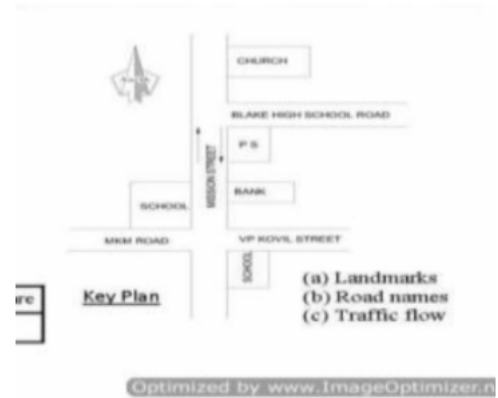

Google Map View

Polling Station Building Front View

Polling Station Front View

Cad View

Key MAP View

சட்டமன்றத் தொகுதியின் எண் மற்றும் பெயர் : 174-தஞ்சாவூர்  
பிரிவு எண் மற்றும் பெயர் 1-தஞ்சாவூர் (மா), மிசின் புதுத்தெரு வார்டு-33