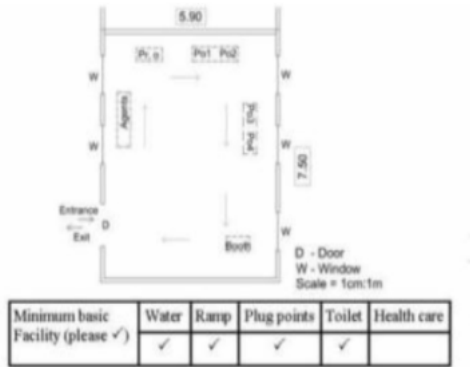

Google Map View

Polling Station Building Front View

Polling Station Front View

Cad View

Key MAP View

சட்டமன்றத் தொகுதியின் எண் மற்றும் பெயர் : 174-தஞ்சாவூர்  
பிரிவு எண் மற்றும் பெயர் 1-தஞ்சாவூர் (மா), மிசின் புதுத்தெரு வார்டு-33