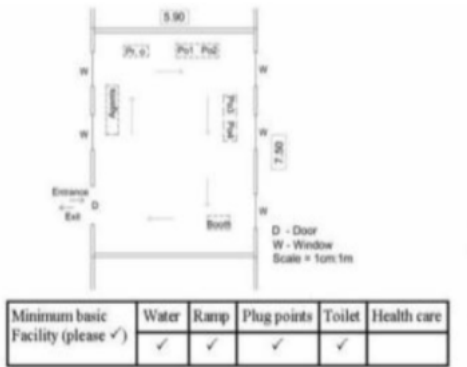

Google Map View

Polling Station Building Front View

Polling Station Front View

Cad View

Key MAP View

சட்டமன்றத் தொகுதியின் எண் மற்றும் பெயர் : 174-தஞ்சாவூர்
பிரிவு எண் மற்றும் பெயர் 1-தஞ்சாவூர் (மா), மிசின் 3வது தெரு வார்டு-32