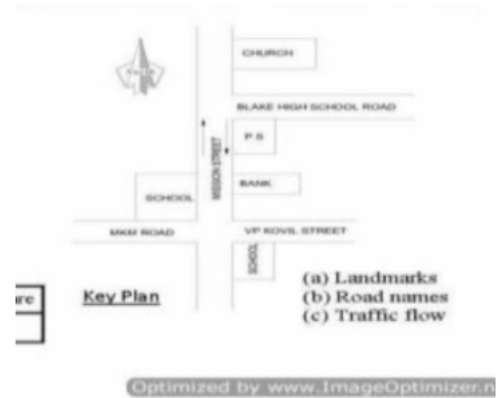

Google Map View

Polling Station Building Front View

Polling Station Front View

Cad View

Key MAP View

சட்டமன்றத் தொகுதியின் எண் மற்றும் பெயர் : 174-தஞ்சாவூர்
பிரிவு எண் மற்றும் பெயர் 1-தஞ்சாவூர் (மா), மிசின் 3வது தெரு வார்டு-32