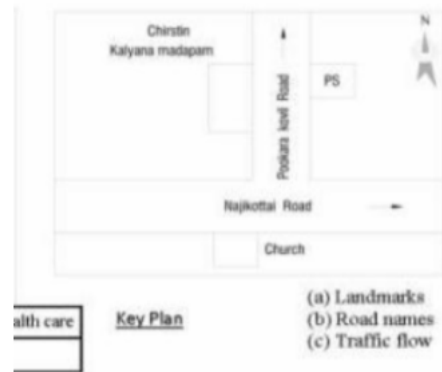

Google Map View

Polling Station Building Front View

Polling Station Front View

Cad View

Key MAP View

1	SWZ2341816	பெயர் : மரியா தெரசா தந்தை பெயர்: அந்தோனி சாமி வீட்டு எண் : 0 வயது : 90 பாலினம் : பெண்	Photo is available	2	SWZ2341683	பெயர் : சமுராணம் தந்தை பெயர்: கருமியன் வீட்டு எண் : 0 வயது : 70 பாலினம் : பெண்	Photo is available	3	SWZ2341741	பெயர் : லக்ஷ்மி தந்தை பெயர்: கோவிந்தா வீட்டு எண் : 01 வயது : 65 பாலினம் : பெண்	Photo is available
4	GKS3507373	பெயர் : காசிவிஸ்வநாதன் தந்தை பெயர்: சுப்ரமணியன் வீட்டு எண் : 1 வயது : 81 பாலினம் : ஆண்	Photo is available	5	GKS1918119	பெயர் : அருள்ராஜரத்தினம் தந்தை பெயர்: சுந்தரராஜன் வீட்டு எண் : 1 வயது : 80 பாலினம் : பெண்	Photo is available	6	SWZ0903120	பெயர் : ராமதாஸ் தந்தை பெயர்: பெரியசாமி வீட்டு எண் : 1 வயது : 51 பாலினம் : ஆண்	Photo is available
7	SWZ0904011	பெயர் : சுகிதா கணவர் பெயர்: ரவிக்குமார் வீட்டு எண் : 1 வயது : 41 பாலினம் : பெண்	Photo is available	8	SWZ0903070	பெயர் : ரமா தந்தை பெயர்: இளங்கோவன் வீட்டு எண் : 1 வயது : 38 பாலினம் : ஆண்	Photo is available	9	HQD1511799	பெயர் : சாந்தி தந்தை பெயர்: முருகன் வீட்டு எண் : 1/38 வயது : 48 பாலினம் : பெண்	Photo is available
10	SWZ2341899	பெயர் : ரோகன் தந்தை பெயர்: ராம்குமார் வீட்டு எண் : 1/38 வயது : 23 பாலினம் : ஆண்	Photo is available	11	SWZ2551299	பெயர் : விஜய தர்ஷினி தந்தை பெயர்: ஜெயகுமார் வீட்டு எண் : 1/38 வயது : 21 பாலினம் : பெண்	Photo is available	12	SWZ2655264	பெயர் : சஞ்ஜய் தந்தை பெயர்: ராம்குமார் வீட்டு எண் : 1/38 வயது : 19 பாலினம் : ஆண்	Photo is available
13	SWZ1289313	பெயர் : ஆத்மநாதன் தந்தை பெயர்: ராமகிருஷ்ணன் வீட்டு எண் : 2 வயது : 76 பாலினம் : ஆண்	Photo is available	14	SWZ1289321	பெயர் : சரோஜா கணவர் பெயர்: ஆத்மநாதன் வீட்டு எண் : 2 வயது : 65 பாலினம் : பெண்	Photo is available	15	SWZ0383042	பெயர் : ஜெகதிசன் தந்தை பெயர்: அருணகிரி வீட்டு எண் : 3 வயது : 86 பாலினம் : ஆண்	Photo is available
16	SWZ0383059	பெயர் : சிவபாக்கியம் கணவர் பெயர்: ஜெகதிசன் வீட்டு எண் : 3 வயது : 76 பாலினம் : பெண்	Photo is available	17	GKS1105139	பெயர் : ஜோசப்பான்பிரிட்டோ தந்தை பெயர்: ஜெரோம் வீட்டு எண் : 3 வயது : 63 பாலினம் : ஆண்	Photo is available	18	GKS2872224	பெயர் : நவந்தகிருஷ்ணன் தந்தை பெயர்: மருதையா வீட்டு எண் : 3-2864 வயது : 62 பாலினம் : ஆண்	Photo is available
19	GKS2872216	பெயர் : கண்ணகி கணவர் பெயர்: நவந்தகிருஷ்ணன் வீட்டு எண் : 3-2864 வயது : 52 பாலினம் : பெண்	Photo is available	20	SWZ1701705	பெயர் : அரவிந்த் தந்தை பெயர்: நவந்தகிருஷ்ணன் வீட்டு எண் : 3 வயது : 28 பாலினம் : ஆண்	Photo is available	S 21	SWZ0545145	பெயர் : ஜெய சித்ரா கணவர் பெயர்: சிவகுமார் வீட்டு எண் : 40-2436 வயது : 48 பாலினம் : பெண்	Photo is available
22	SWZ2204386	பெயர் : புஷ்பநாதன் தந்தை பெயர்: பீட்டர் வீட்டு எண் : 5 வயது : 71 பாலினம் : ஆண்	Photo is available	23	SWZ1289537	பெயர் : கௌசல்யா தந்தை பெயர்: ரவிச்சந்திரன் வீட்டு எண் : 5 வயது : 30 பாலினம் : பெண்	Photo is available	24	SWZ2413060	பெயர் : நூர்நிஷா தாயின் பெயர்: முன்னி வீட்டு எண் : 5 வயது : 26 பாலினம் : பெண்	Photo is available
25	GKS2867711	பெயர் : இருதயமேரி கணவர் பெயர்: பிரிட்டோசேவியர் வீட்டு எண் : 6 வயது : 65 பாலினம் : பெண்	Photo is available	26	GKS1106046	பெயர் : லூயிஸ்பொன்னுசாமி தந்தை பெயர்: ஆரோக்கியசாமி வீட்டு எண் : 6 வயது : 63 பாலினம் : ஆண்	Photo is available	27	GKS1106038	பெயர் : பவலின்மேரி கணவர் பெயர்: லூயிஸ்பொன்னுசாமி வீட்டு எண் : 6 வயது : 52 பாலினம் : பெண்	Photo is available
28	SWZ0903021	பெயர் : அலோசியஸ் அருள் விஜய் ஜே தந்தை பெயர்: மரிய நட்சத்திரம் வீட்டு எண் : 6-2867 வயது : 36 பாலினம் : ஆண்	Photo is available	29	SWZ1073170	பெயர் : மரிய டயனா கிளாடிஸ் தந்தை பெயர்: லூயிஸ்பொன்னுசாமி வீட்டு எண் : 6-2867 வயது : 31 பாலினம் : பெண்	Photo is available	30	SWZ2624724	பெயர் : செராபின் இன்பென்டா லூயிஸ்பொன்னுசாமி தந்தை பெயர்: லூயிஸ்பொன்னுசாமி ஆரோக்கியசாமி வீட்டு எண் : 6/2867 வயது : 24 பாலினம் : பெண்	Photo is available