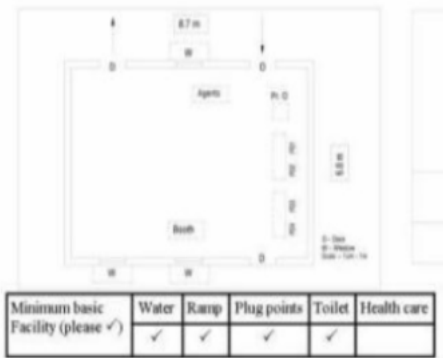

Google Map View

Polling Station Building Front View

Polling Station Front View

Cad View

Key MAP View

1	SWZ2341816	பெயர் : மரியா தெரசா தந்தை பெயர்: அந்தோனி சாமி வீட்டு எண் : 0 வயது : 90 பாலினம் : பெண்	Photo is available	2	SWZ2341683	பெயர் : சமுராணம் தந்தை பெயர்: கருமியன் வீட்டு எண் : 0 வயது : 70 பாலினம் : பெண்	Photo is available	3	SWZ2341741	பெயர் : லக்ஷ்மி தந்தை பெயர்: கோவிந்தா வீட்டு எண் : 01 வயது : 65 பாலினம் : பெண்	Photo is available
4	GKS3507373	பெயர் : காசிவிஸ்வநாதன் தந்தை பெயர்: சுப்ரமணியன் வீட்டு எண் : 1 வயது : 81 பாலினம் : ஆண்	Photo is available	5	GKS1918119	பெயர் : அருள்ராஜரத்தினம் தந்தை பெயர்: சுந்தரராஜன் வீட்டு எண் : 1 வயது : 80 பாலினம் : பெண்	Photo is available	6	SWZ0903120	பெயர் : ராமதாஸ் தந்தை பெயர்: பெரியசாமி வீட்டு எண் : 1 வயது : 51 பாலினம் : ஆண்	Photo is available
7	SWZ0904011	பெயர் : சுகிதா கணவர் பெயர்: ரவிக்குமார் வீட்டு எண் : 1 வயது : 41 பாலினம் : பெண்	Photo is available	8	SWZ0903070	பெயர் : ரமா தந்தை பெயர்: இளங்கோவன் வீட்டு எண் : 1 வயது : 38 பாலினம் : ஆண்	Photo is available	9	HQD1511799	பெயர் : சாந்தி தந்தை பெயர்: முருகன் வீட்டு எண் : 1/38 வயது : 48 பாலினம் : பெண்	Photo is available
10	SWZ2341899	பெயர் : ரோகன் தந்தை பெயர்: ராம்குமார் வீட்டு எண் : 1/38 வயது : 23 பாலினம் : ஆண்	Photo is available	11	SWZ2551299	பெயர் : விஜய தர்ஷினி தந்தை பெயர்: ஜெயகுமார் வீட்டு எண் : 1/38 வயது : 21 பாலினம் : பெண்	Photo is available	12	SWZ2655264	பெயர் : சஞ்ஜய் தந்தை பெயர்: ராம்குமார் வீட்டு எண் : 1/38 வயது : 19 பாலினம் : ஆண்	Photo is available
13	SWZ1289313	பெயர் : ஆத்மநாதன் தந்தை பெயர்: ராமகிருஷ்ணன் வீட்டு எண் : 2 வயது : 76 பாலினம் : ஆண்	Photo is available	14	SWZ1289321	பெயர் : சரோஜா கணவர் பெயர்: ஆத்மநாதன் வீட்டு எண் : 2 வயது : 65 பாலினம் : பெண்	Photo is available	15	SWZ0383042	பெயர் : ஜெகதிசன் தந்தை பெயர்: அருணகிரி வீட்டு எண் : 3 வயது : 86 பாலினம் : ஆண்	Photo is available
16	SWZ0383059	பெயர் : சிவபாக்கியம் கணவர் பெயர்: ஜெகதிசன் வீட்டு எண் : 3 வயது : 76 பாலினம் : பெண்	Photo is available	17	GKS1105139	பெயர் : ஜோசப்பான்பிரிட்டோ தந்தை பெயர்: ஜெரோம் வீட்டு எண் : 3 வயது : 63 பாலினம் : ஆண்	Photo is available	18	GKS2872224	பெயர் : நவந்தகிருஷ்ணன் தந்தை பெயர்: மருதையா வீட்டு எண் : 3-2864 வயது : 62 பாலினம் : ஆண்	Photo is available
19	GKS2872216	பெயர் : கண்ணகி கணவர் பெயர்: நவந்தகிருஷ்ணன் வீட்டு எண் : 3-2864 வயது : 52 பாலினம் : பெண்	Photo is available	20	SWZ1701705	பெயர் : அரவிந்த் தந்தை பெயர்: நவந்தகிருஷ்ணன் வீட்டு எண் : 3 வயது : 28 பாலினம் : ஆண்	Photo is available	S 21	SWZ0545145	பெயர் : ஜெய சித்ரா கணவர் பெயர்: சிவகுமார் வீட்டு எண் : 40-2436 வயது : 48 பாலினம் : பெண்	Photo is available
22	SWZ2204386	பெயர் : புஷ்பநாதன் தந்தை பெயர்: பீட்டர் வீட்டு எண் : 5 வயது : 71 பாலினம் : ஆண்	Photo is available	23	SWZ1289537	பெயர் : கௌசல்யா தந்தை பெயர்: ரவிச்சந்திரன் வீட்டு எண் : 5 வயது : 30 பாலினம் : பெண்	Photo is available	24	SWZ2413060	பெயர் : நூர்நிஷா தாயின் பெயர்: முன்னி வீட்டு எண் : 5 வயது : 26 பாலினம் : பெண்	Photo is available
25	GKS2867711	பெயர் : இருதயமேரி கணவர் பெயர்: பிரிட்டோசேவியர் வீட்டு எண் : 6 வயது : 65 பாலினம் : பெண்	Photo is available	26	GKS1106046	பெயர் : லூயிஸ்பொன்னுசாமி தந்தை பெயர்: ஆரோக்கியசாமி வீட்டு எண் : 6 வயது : 63 பாலினம் : ஆண்	Photo is available	27	GKS1106038	பெயர் : பவலின்மேரி கணவர் பெயர்: லூயிஸ்பொன்னுசாமி வீட்டு எண் : 6 வயது : 52 பாலினம் : பெண்	Photo is available
28	SWZ0903021	பெயர் : அலோசியஸ் அருள் விஜய் ஜே தந்தை பெயர்: மரிய நட்சத்திரம் வீட்டு எண் : 6-2867 வயது : 36 பாலினம் : ஆண்	Photo is available	29	SWZ1073170	பெயர் : மரிய டயனா கிளாடிஸ் தந்தை பெயர்: லூயிஸ்பொன்னுசாமி வீட்டு எண் : 6-2867 வயது : 31 பாலினம் : பெண்	Photo is available	30	SWZ2624724	பெயர் : செராபின் இன்பென்டா லூயிஸ்பொன்னுசாமி தந்தை பெயர்: லூயிஸ்பொன்னுசாமி ஆரோக்கியசாமி வீட்டு எண் : 6/2867 வயது : 24 பாலினம் : பெண்	Photo is available