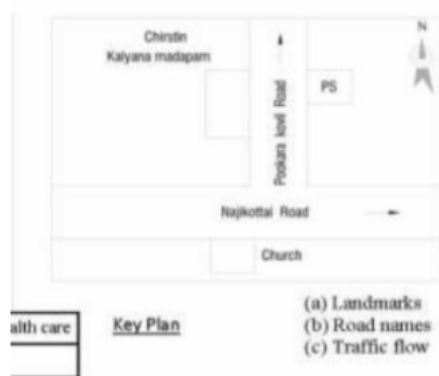

Google Map View

Polling Station Building Front View

Polling Station Front View

Cad View

Key MAP View

சட்டமன்றத் தொகுதியின் எண் மற்றும் பெயர் : 174-தஞ்சாவூர்
பிரிவு எண் மற்றும் பெயர் 1-தஞ்சாவூர் (மா), பூக்கார முஸ்லீம் தெரு வார்டு-43