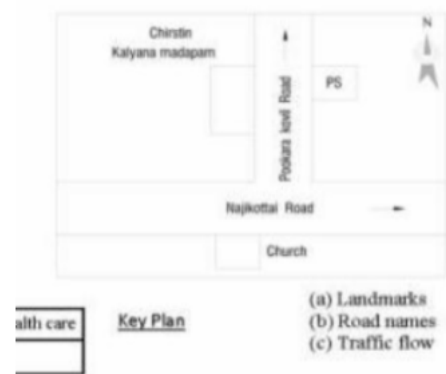

Google Map View

Polling Station Building Front View

Polling Station Front View

Cad View

Key MAP View

சட்டமன்றத் தொகுதியின் எண் மற்றும் பெயர் : 174-தஞ்சாவூர்
பிரிவு எண் மற்றும் பெயர் 1-தஞ்சாவூர் (மா), அம்பலக்கார வடக்குத் தெரு வார்டு-43