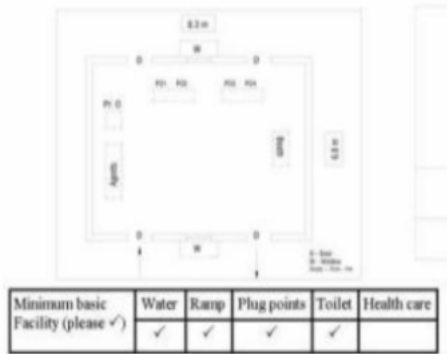

Google Map View

Polling Station Building Front View

Polling Station Front View

Cad View

Key MAP View

சட்டமன்றத் தொகுதியின் எண் மற்றும் பெயர் : 174-தஞ்சாவூர்
பிரிவு எண் மற்றும் பெயர் 1-தஞ்சாவூர் (மா), அம்பலக்கார வடக்குத் தெரு வார்டு-43