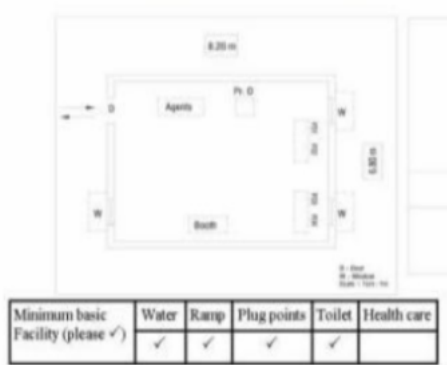

**Google Map View**

**Polling Station Building Front View**

**Polling Station Front View**

**Cad View**

**Key MAP View**

சட்டமன்றத் தொகுதியின் எண் மற்றும் பெயர் : 174-தஞ்சாவூர் பிரிவு எண் மற்றும் பெயர் 1-தஞ்சாவூர் (மா), அம்பலக்காரத் தெரு வார்டு-45