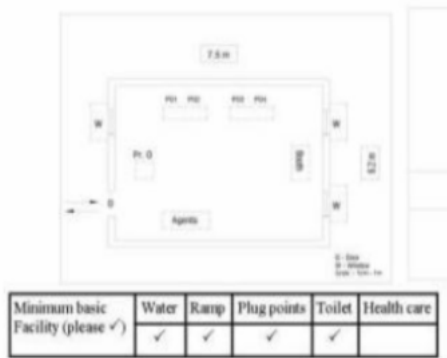

Google Map View

Polling Station Building Front View

Polling Station Front View

Cad View

Key MAP View

சட்டமன்றத் தொகுதியின் எண் மற்றும் பெயர் : 174-தஞ்சாவூர்  
பிரிவு எண் மற்றும் பெயர் 1-தஞ்சாவூர் (மா), பாத்திமா நகர்(நாஞ்சிக்கோட்டை ரோடு) வார்டு-46