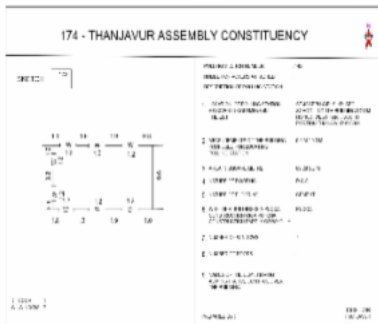

Google Map View

Polling Station Building Front View

Polling Station Front View

Cad View

Key MAP View

1	SWZ2260925	பெயர் : குமார் தந்தை பெயர்: சின்னசாமி வீட்டு எண் : 57 வயது : 60 பாலினம் : ஆண்	Photo is available	2	SWZ2260982	பெயர் : சித்ரா தாயின் பெயர்: குமார் வீட்டு எண் : 57 வயது : 56 பாலினம் : பெண்	Photo is available	3	GKS2871374	பெயர் : சுரேஷ்பாபு தந்தை பெயர்: சத்தியமூர்த்தி வீட்டு எண் : 57 வயது : 54 பாலினம் : ஆண்	Photo is available
4	GKS3416468	பெயர் : தமிழ்ச்செல்வி கணவர் பெயர்: வெங்கட்ராமன் வீட்டு எண் : 57 வயது : 52 பாலினம் : பெண்	Photo is available	5	SWZ1291160	பெயர் : ஹரிஹரன் தந்தை பெயர்: தெட்சிணாமூர்த்தி வீட்டு எண் : 57 வயது : 47 பாலினம் : ஆண்	Photo is available	6	SWZ0907071	பெயர் : சரணராஜ் தந்தை பெயர்: குமார் வீட்டு எண் : 57 வயது : 33 பாலினம் : ஆண்	Photo is available
7	SWZ0548537	பெயர் : பிளாரன்ஸ் ராயர் மேரி கணவர் பெயர்: ஆரோக்கியராஜ் வீட்டு எண் : 58 வயது : 71 பாலினம் : பெண்	Photo is available	8	SWZ1495662	பெயர் : செங்குட்டுவன் தந்தை பெயர்: ராஜா வீட்டு எண் : 58 வயது : 58 பாலினம் : ஆண்	Photo is available	9	SWZ0548842	பெயர் : மேரி விஜயா கணவர் பெயர்: ஜேசு கென்னடி வீட்டு எண் : 58 வயது : 58 பாலினம் : பெண்	Photo is available
10	SWZ1074301	பெயர் : ஏசு தாஸ் தந்தை பெயர்: ரெத்தனம் பிள்ளை வீட்டு எண் : 58 வயது : 57 பாலினம் : ஆண்	Photo is available	11	SWZ1767326	பெயர் : தமிழ்செல்வி கணவர் பெயர்: செங்குட்டுவன் வீட்டு எண் : 58 வயது : 57 பாலினம் : பெண்	Photo is available	12	SWZ0906651	பெயர் : பாத்திமா மேரி கணவர் பெயர்: ஏசு தாஸ் வீட்டு எண் : 58 வயது : 55 பாலினம் : பெண்	Photo is available
13	SWZ0548834	பெயர் : கணேசன் தந்தை பெயர்: சோழையன் வீட்டு எண் : 58 வயது : 52 பாலினம் : ஆண்	Photo is available	14	SWZ1342815	பெயர் : ஹென்ஸி டயானா கணவர் பெயர்: கென்னெத் ஸ்டான்லீ வீட்டு எண் : 58 வயது : 43 பாலினம் : பெண்	Photo is available	15	SWZ0548586	பெயர் : பெல்சி கணவர் பெயர்: ஆரோக்கியராஜ் வீட்டு எண் : 58 வயது : 41 பாலினம் : பெண்	Photo is available
16	SWZ1342807	பெயர் : ஜெனிபர் தந்தை பெயர்: ஆரோக்கிய ராஜ் வீட்டு எண் : 58 வயது : 39 பாலினம் : பெண்	Photo is available	17	GKS3310828	பெயர் : ஜாஸ்மின்எஞ்சல் தந்தை பெயர்: ஜேசுகென்னடி வீட்டு எண் : 58 வயது : 38 பாலினம் : பெண்	Photo is available	18	SWZ1074392	பெயர் : மோனிக்கா செலஸ் தந்தை பெயர்: ஏசு தாஸ் வீட்டு எண் : 58 வயது : 35 பாலினம் : பெண்	Photo is available
19	SWZ0548578	பெயர் : அஜய் ஹார்ட்லின் தந்தை பெயர்: ஆரோக்கியராஜ் வீட்டு எண் : 58 வயது : 35 பாலினம் : ஆண்	Photo is available	20	SWZ2619815	பெயர் : மணிகண்டன் மணிகண்டன் தந்தை பெயர்: கணேசன் வீட்டு எண் : 58 வயது : 20 பாலினம் : ஆண்	Photo is available	21	SWZ1123264	பெயர் : லின்சி தந்தை பெயர்: ஆரோக்கியசாமி வீட்டு எண் : 58A வயது : 34 பாலினம் : பெண்	Photo is available
22	SWZ1688845	பெயர் : விக்னேஷ்வரன் தந்தை பெயர்: மனோகரன் வீட்டு எண் : 58A வயது : 27 பாலினம் : ஆண்	Photo is available	23	SWZ0156661	பெயர் : அழகு தந்தை பெயர்: கருப்பண்ணன் வீட்டு எண் : 58-A வயது : 69 பாலினம் : ஆண்	Photo is available	24	SWZ1371491	பெயர் : மனோகரன் தந்தை பெயர்: காசிநாதன் வீட்டு எண் : 58A1 வயது : 59 பாலினம் : ஆண்	Photo is available
25	SWZ1371616	பெயர் : ராஜேஸ்வரி கணவர் பெயர்: மனோகரன் வீட்டு எண் : 58A1 வயது : 50 பாலினம் : பெண்	Photo is available	26	GKS3498870	பெயர் : ராபின்ஆண்டனி தந்தை பெயர்: செபஸ்திகண்ணு வீட்டு எண் : 58A1 வயது : 39 பாலினம் : ஆண்	Photo is available	27	SWZ2347920	பெயர் : ஸ்வேதா தந்தை பெயர்: மனோகரன் வீட்டு எண் : 58ஏ1 வயது : 24 பாலினம் : பெண்	Photo is available
28	SWZ0058073	பெயர் : கார்த்திகேயன் தந்தை பெயர்: அழகு வீட்டு எண் : 58A-1 வயது : 37 பாலினம் : ஆண்	Photo is available	29	SWZ0907758	பெயர் : சர்மிளா தந்தை பெயர்: அழகு வீட்டு எண் : 58-A1 வயது : 32 பாலினம் : பெண்	Photo is available	30	SWZ0548750	பெயர் : டெய்லி கணவர் பெயர்: தோமணீக் வீட்டு எண் : 58B வயது : 86 பாலினம் : பெண்	Photo is available