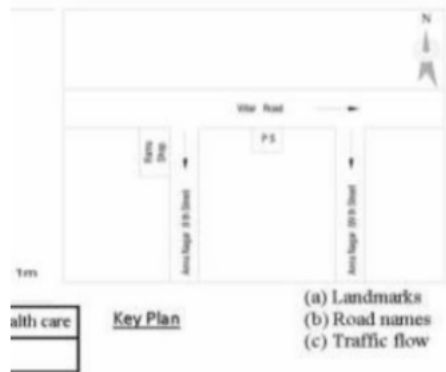

Google Map View

Polling Station Building Front View

Polling Station Front View

Cad View

Key MAP View

சட்டமன்றத் தொகுதியின் எண் மற்றும் பெயர் : 174-தஞ்சாவூர் பிரிவு எண் மற்றும் பெயர் 1-தஞ்சாவூர் (மா), பூக்கார லாயம் கிழக்கு தெரு வார்டு-45