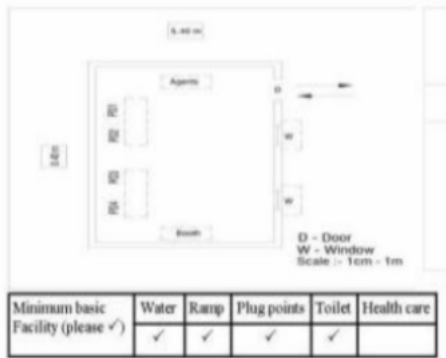

Google Map View

Polling Station Building Front View

Polling Station Front View

Cad View

Key MAP View

சட்டமன்றத் தொகுதியின் எண் மற்றும் பெயர் : 174-தஞ்சாவூர் பிரிவு எண் மற்றும் பெயர் 1-தஞ்சாவூர் (மா), பூக்கார லாயம் கிழக்கு தெரு வார்டு-45