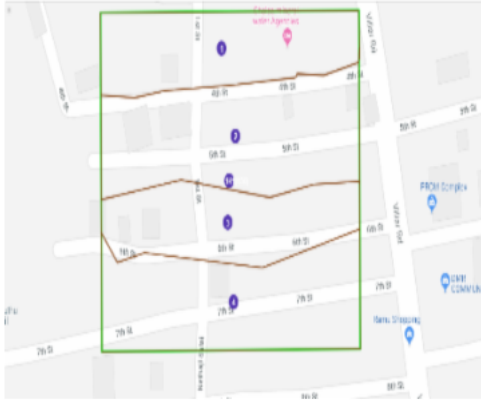

3. வாக்குச் சாவடியின் விவரங்கள்

<p>வாக்குச் சாவடியின் எண் மற்றும் பெயர் : 147 - ஐ சி டி எஸ் மையம், மேற்கு கட்டிடம் கிழக்கு பார்த்தது , அண்ணா நகர் 8ம் தெரு தஞ்சாவூர்-613006.</p> <p>வாக்குச் சாவடியின் முகவரி : ஐ சி டி எஸ் மையம், மேற்கு கட்டிடம் கிழக்கு பார்த்தது , அண்ணா நகர் 8ம் தெரு தஞ்சாவூர்-613006.</p>	<p>வாக்குச் சாவடியின் வகைப்பாடு (ஆண்/பெண்/பொது)</p> <p>துணை வாக்குச் சாவடிகளின் எண்ணிக்கை :</p>	<p>பொது</p> <p style="font-size: 24px;">0</p>
--	---	--

Google Map View

Polling Station Building Front View

Polling Station Front View

Cad View

Key MAP View

சட்டமன்றத் தொகுதியின் எண் மற்றும் பெயர் : 174-தஞ்சாவூர் பிரிவு எண் மற்றும் பெயர் 1-தஞ்சாவூர் (மா), அண்ணா நகர் 4ம் தெரு வார்டு-47