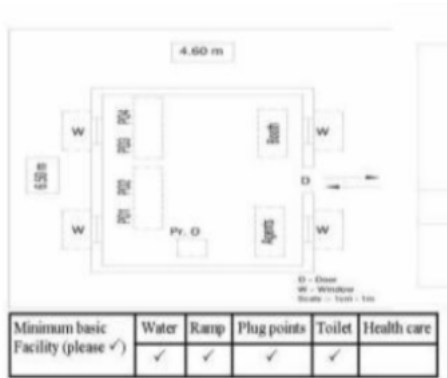

Google Map View

Polling Station Building Front View

Polling Station Front View

Cad View

Key MAP View

சட்டமன்றத் தொகுதியின் எண் மற்றும் பெயர் : 174-தஞ்சாவூர் பிரிவு எண் மற்றும் பெயர் 1-தஞ்சாவூர் (மா), அண்ணா நகர் 4ம் தெரு வார்டு-47