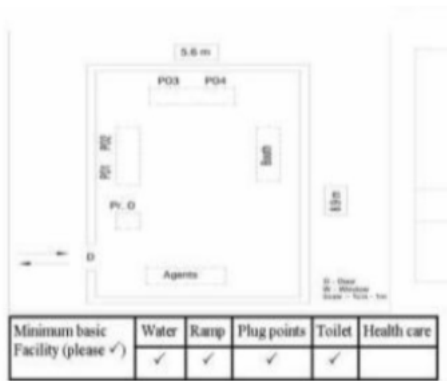

Google Map View

Polling Station Building Front View

Polling Station Front View

Cad View

Key MAP View

சட்டமன்றத் தொகுதியின் எண் மற்றும் பெயர் : 174-தஞ்சாவூர்  
பிரிவு எண் மற்றும் பெயர் 1-தஞ்சாவூர் (மா), அண்ணாநகர் 10ம் தெரு வார்டு-47