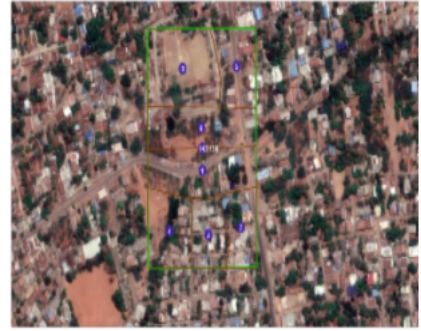

**3. வாக்குச் சாவடியின் விவரங்கள்**

<p><b>வாக்குச் சாவடியின் எண் மற்றும் பெயர் :</b>                  149 - அங்கன்வாடி மையம், கிழக்கு கட்டிடம் மேற்கு பார்த்தது, அண்ணா நகர் 8ம் தெரு தஞ்சாவூர்-613006.</p> <p><b>வாக்குச் சாவடியின் முகவரி :</b>                  அங்கன்வாடி மையம், கிழக்கு கட்டிடம் மேற்கு பார்த்தது, அண்ணா நகர் 8ம் தெரு தஞ்சாவூர்-613006.</p>	<p><b>வாக்குச் சாவடியின் வகைப்பாடு (ஆண்/பெண்/பொது)</b></p> <p><b>துணை வாக்குச் சாவடிகளின் எண்ணிக்கை :</b></p>	<p><b>பொது</b></p> <p style="font-size: 24px;">0</p>
--	---	--

Google Map View

Polling Station Building Front View

Polling Station Front View

Cad View

Key MAP View

சட்டமன்றத் தொகுதியின் எண் மற்றும் பெயர் : 174-தஞ்சாவூர்  
பிரிவு எண் மற்றும் பெயர் 1-தஞ்சாவூர் (மா), அண்ணாநகர் 10ம் தெரு வார்டு-47