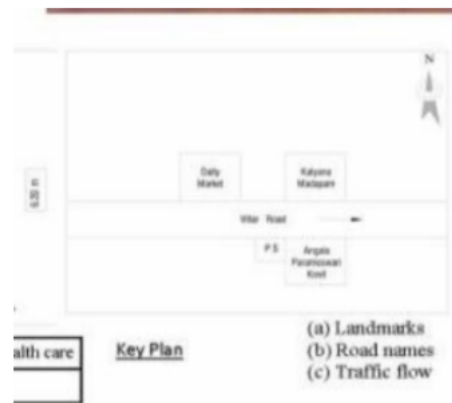

Google Map View

Polling Station Building Front View

Polling Station Front View

Cad View

Key MAP View

சட்டமன்றத் தொகுதியின் எண் மற்றும் பெயர் : 174-தஞ்சாவூர்  
பிரிவு எண் மற்றும் பெயர் 1-தஞ்சாவூர் (மா), அண்ணாநகர்13ம்தெரு வார்டு-48