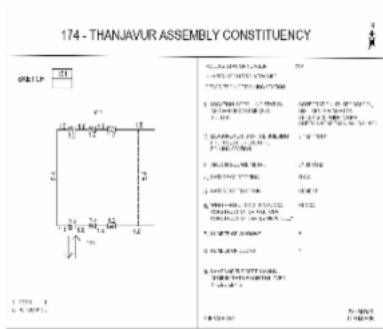

Google Map View

Polling Station Building Front View

Polling Station Front View

Cad View

Key MAP View

சட்டமன்றத் தொகுதியின் எண் மற்றும் பெயர் : 174-தஞ்சாவூர்  
பிரிவு எண் மற்றும் பெயர் 1-தஞ்சாவூர் (மா), அண்ணாநகர்13ம்தெரு வார்டு-48