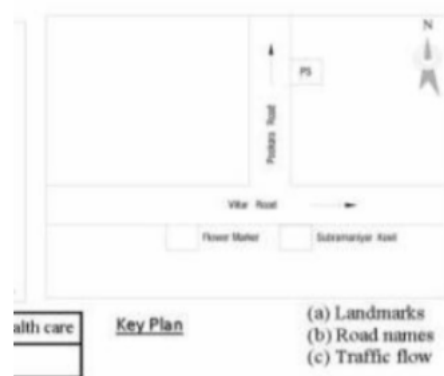

கையொப்பம்

Nazri Naksha

Google Map View

Polling Station Building Front View

Polling Station Front View

Cad View

Key MAP View

சட்டமன்றத் தொகுதியின் எண் மற்றும் பெயர் : 174-தஞ்சாவூர்
பிரிவு எண் மற்றும் பெயர் 1-தஞ்சாவூர் (மா), அண்ணாநகர்16ம்தெரு வார்டு-48