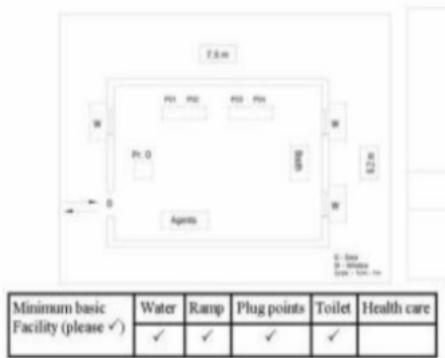

கையொப்பம்

Nazri Naksha

Google Map View

Polling Station Building Front View

Polling Station Front View

Cad View

Key MAP View

சட்டமன்றத் தொகுதியின் எண் மற்றும் பெயர் : 174-தஞ்சாவூர்
பிரிவு எண் மற்றும் பெயர் 1-தஞ்சாவூர் (மா), அண்ணாநகர்16ம்தெரு வார்டு-48