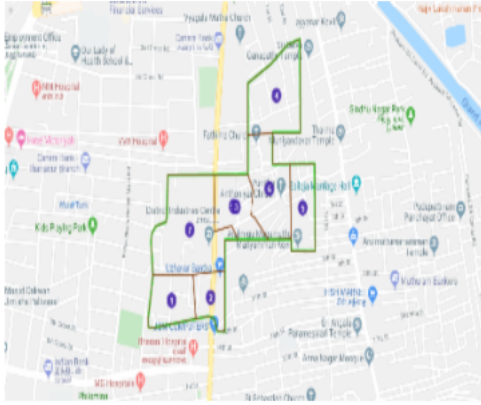

3. வாக்குச் சாவடியின் விவரங்கள்

<p>வாக்குச் சாவடியின் எண் மற்றும் பெயர் :</p> <p>153 - மாநகராட்சி மேல்நிலைப்பள்ளி, மாவட்ட பரவலாக்க கட்டிடம் தெற்கு பகுதி, அண்ணா நகர் சித்ரா நகர் தஞ்சாவூர்- 613006</p> <p>வாக்குச் சாவடியின் முகவரி :</p> <p>மாநகராட்சி மேல்நிலைப்பள்ளி, மாவட்ட பரவலாக்க கட்டிடம் வடக்கு பார்த்த மைய பகுதி, அண்ணா நகர் சித்ரா நகர் தஞ்சாவூர்- 613006</p>	<p>வாக்குச் சாவடியின் வகைப்பாடு (ஆண்/பெண்/பொது)</p> <p>துணை வாக்குச் சாவடிகளின் எண்ணிக்கை :</p>	<p>பொது</p> <p style="font-size: 24px;">0</p>
--	---	--

Google Map View

Polling Station Building Front View

Polling Station Front View

Cad View

Key MAP View

சட்டமன்றத் தொகுதியின் எண் மற்றும் பெயர் : 174-தஞ்சாவூர் பிரிவு எண் மற்றும் பெயர் 1-தஞ்சாவூர் (மா), முனியாண்டவர் காலனி (நாஞ்சிக்கோட்டை ரோடு) வார்டு-46