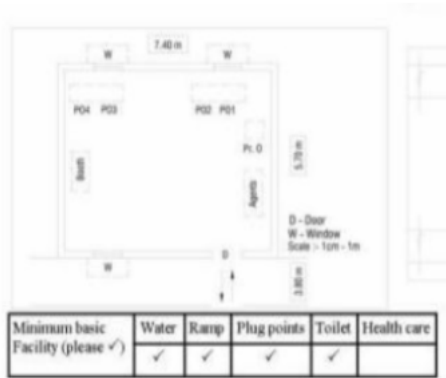

Google Map View

Polling Station Building Front View

Polling Station Front View

Cad View

Key MAP View

1 பெயர் : சங்கர் தந்தை பெயர்: ஆறுமுகம் வீட்டு எண் : 1 வயது : 48 பாலினம் : ஆண்	SWZ2051118 Photo is available	2 பெயர் : ஜோசப் ஜார்ஜ்புஷ் தந்தை பெயர்: சகாயஅருள்ராஜ் வீட்டு எண் : 1 வயது : 34 பாலினம் : ஆண்	SWZ0915710 Photo is available	3 பெயர் : பூநீமதி தந்தை பெயர்: சந்திரசேகரன் வீட்டு எண் : 2 வயது : 59 பாலினம் : பெண்	SWZ0261727 Photo is available
4 பெயர் : அன்வர்பட்டஷா.எம் - தந்தை பெயர்: முகமதுஇப்ராஹிம் வீட்டு எண் : 2 வயது : 57 பாலினம் : ஆண்	SWZ0261925 Photo is available	5 பெயர் : ஹாஜிராபீவி - கணவர் பெயர்: அன்வர்பாஷா வீட்டு எண் : 2 வயது : 52 பாலினம் : பெண்	SWZ0261933 Photo is available	6 பெயர் : மேரி கணவர் பெயர்: ஆரோக்கியா சாமி வீட்டு எண் : 2 வயது : 49 பாலினம் : பெண்	SWZ2453397 Photo is available
7 பெயர் : பாண்டிசெல்வம் தந்தை பெயர்: பொன்னுச்சாமி வீட்டு எண் : 2 வயது : 47 பாலினம் : ஆண்	SWZ1183664 Photo is available	8 பெயர் : ஆர்த்தி தந்தை பெயர்: சந்திரசேகரன் வீட்டு எண் : 2 வயது : 37 பாலினம் : பெண்	SWZ0261289 Photo is available	9 பெயர் : வெ பூங்கோதை பொ பாண்டிச்செல்வம் கணவர் பெயர்: பாண்டிச்செல்வம் வீட்டு எண் : 2 வயது : 37 பாலினம் : பெண்	SWZ1183755 Photo is available
10 பெயர் : மஞ்சளா தந்தை பெயர்: சந்திரசேகரன் வீட்டு எண் : 2 வயது : 34 பாலினம் : பெண்	SWZ0261297 Photo is available	11 பெயர் : சுரேஷ் தந்தை பெயர்: கோவிந்தராசு வீட்டு எண் : 2 வயது : 31 பாலினம் : ஆண்	SWZ1183391 Photo is available	12 பெயர் : ரமேஷ் தந்தை பெயர்: கோவிந்தராசு வீட்டு எண் : 2-226 வயது : 29 பாலினம் : ஆண்	SWZ1461730 Photo is available
13 பெயர் : சீனிவாசன் தந்தை பெயர்: வெங்கடேசன் வீட்டு எண் : 2-226 வயது : 28 பாலினம் : ஆண்	SWZ1639640 Photo is available	14 பெயர் : ஆரோக்கிய சாமி இதரர் பெயர்: கஸ்பர் மைக்கேல் மேரி வீட்டு எண் : 2ஏ வயது : 54 பாலினம் : ஆண்	SWZ2401370 Photo is available	15 பெயர் : அமலரூபன் ஆரோக்கியசாமி தந்தை பெயர்: ஆரோக்கிய சாமி வீட்டு எண் : 2ஏ வயது : 23 பாலினம் : ஆண்	SWZ2590669 Photo is available
16 பெயர் : குலோத்துங்கன் தந்தை பெயர்: வேலாயுதம் வீட்டு எண் : 3 வயது : 41 பாலினம் : ஆண்	GKS1970847 Photo is available	17 பெயர் : மல்லிகா கணவர் பெயர்: கோவிந்தராஜ் வீட்டு எண் : 3-17 வயது : 50 பாலினம் : பெண்	SWZ0262428 Photo is available	18 பெயர் : பிச்சைகன்னு கணவர் பெயர்: தென்னரசு வீட்டு எண் : 3-17 வயது : 42 பாலினம் : பெண்	SWZ0261594 Photo is available
19 பெயர் : இன்பவள்ளி கணவர் பெயர்: நாகராஜன் வீட்டு எண் : 5 வயது : 61 பாலினம் : பெண்	SWZ0261313 Photo is available	20 பெயர் : மூர்த்தி இதரர் பெயர்: சுபாஷினி வீட்டு எண் : 5 வயது : 59 பாலினம் : ஆண்	SWZ1769025 Photo is available	21 பெயர் : சுபாஷினி கணவர் பெயர்: மூர்த்தி வீட்டு எண் : 5 வயது : 57 பாலினம் : பெண்	SWZ1769033 Photo is available
22 பெயர் : சுரேஷ் தந்தை பெயர்: நாகராஜன் வீட்டு எண் : 5 வயது : 34 பாலினம் : ஆண்	SWZ0261438 Photo is available	23 பெயர் : சுகன்யா தந்தை பெயர்: நாகராஜன் வீட்டு எண் : 5 வயது : 31 பாலினம் : பெண்	SWZ1295690 Photo is available	24 பெயர் : புண்ணியமூர்த்தி தந்தை பெயர்: தர்மலிங்கம் வீட்டு எண் : 6 வயது : 64 பாலினம் : ஆண்	SWZ1374453 Photo is available
25 பெயர் : சாந்தி கணவர் பெயர்: புண்ணியமூர்த்தி வீட்டு எண் : 6 வயது : 57 பாலினம் : பெண்	SWZ1374479 Photo is available	26 பெயர் : அனுசியா தந்தை பெயர்: புண்ணியமூர்த்தி வீட்டு எண் : 6-6ஏ வயது : 26 பாலினம் : பெண்	SWZ1680131 Photo is available	27 பெயர் : சாந்தி இதரர் பெயர்: சித்ரா வீட்டு எண் : 6/8பி வயது : 48 பாலினம் : பெண்	SWZ2648129 Photo is available
28 பெயர் : குழந்தைசாமி தந்தை பெயர்: இன்னாசிமுத்து வீட்டு எண் : 6D வயது : 58 பாலினம் : ஆண்	SWZ1375039 Photo is available	29 பெயர் : சுகிலாமேரி கணவர் பெயர்: குழந்தைசாமி வீட்டு எண் : 6D வயது : 54 பாலினம் : பெண்	SWZ1375021 Photo is available	30 பெயர் : ஆரோக்கியசுக்ரணா தந்தை பெயர்: குழந்தைசாமி வீட்டு எண் : 6D வயது : 31 பாலினம் : பெண்	SWZ1375047 Photo is available