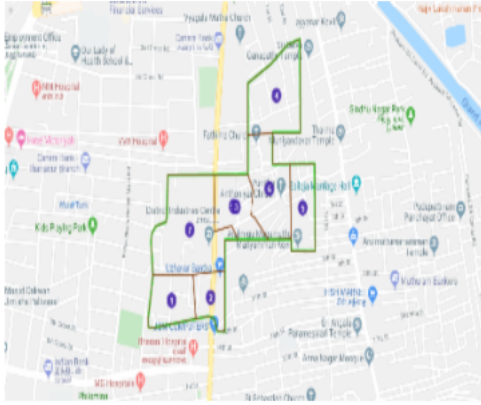

Nazri Naksha