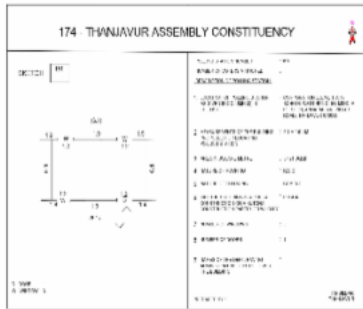

Google Map View

Polling Station Building Front View

Polling Station Front View

Cad View

Key MAP View

1 பெயர் : பிரகாசம் தந்தை பெயர்: சின்னதம்பி வீட்டு எண் : 54 வயது : 90 பாலினம் : பெண்	SWZ1583855 Photo is available	2 பெயர் : யாஸ்மின் கணவர் பெயர்: சைபுத் மஹமூத் உசேன் வீட்டு எண் : 52 வயது : 89 பாலினம் : பெண்	SWZ1184423 Photo is available	3 பெயர் : ரோசா தந்தை பெயர்: வர்கீஸ் வீட்டு எண் : 54 வயது : 75 பாலினம் : பெண்	SWZ1583848 Photo is available
4 பெயர் : எலிசபெத் ஜான் தந்தை பெயர்: ஜான் மாவேலில் வீட்டு எண் : 54 வயது : 75 பாலினம் : பெண்	SWZ1375500 Photo is available	5 பெயர் : ஜான்சிஷிபா கணவர் பெயர்: பால்ராஜ் வீட்டு எண் : 54 வயது : 46 பாலினம் : பெண்	SWZ0280982 Photo is available	6 பெயர் : பால்ராஜ் தந்தை பெயர்: முத்து வீட்டு எண் : 54 வயது : 46 பாலினம் : ஆண்	GKS2858694 Photo is available
7 பெயர் : சேசு ராஜம் தந்தை பெயர்: அருளப்பன் வீட்டு எண் : 54 வயது : 40 பாலினம் : பெண்	SWZ0917393 Photo is available	8 பெயர் : அருளானந்த ரோஸி தந்தை பெயர்: சூசை வீட்டு எண் : 54 வயது : 39 பாலினம் : பெண்	SWZ0066597 Photo is available	9 பெயர் : வசந்தி தந்தை பெயர்: ஆரோக்கியநாதன் வீட்டு எண் : 54 வயது : 39 பாலினம் : பெண்	SWZ0066993 Photo is available
10 பெயர் : லில்லி புஷ்பம் பா தந்தை பெயர்: பாக்கியநாதன் வீட்டு எண் : 54,ஆரோக்கிய மாதா மருத்துவமனை வயது : 40 பாலினம் : பெண்	SWZ2602464 Photo is available	11 பெயர் : கலைச்செல்வி ரா இதரர் பெயர்: வேணுகோபால் உத்திராபதி வீட்டு எண் : 55 வயது : 53 பாலினம் : பெண்	SWZ1842723 Photo is available	12 பெயர் : சொர்னலதா கணவர் பெயர்: சசிகுமார் வீட்டு எண் : 57ஏ/2 வயது : 45 பாலினம் : பெண்	SWZ2686632 Photo is available
13 பெயர் : ராமநாதன் தந்தை பெயர்: ராமசாமி உடையார் வீட்டு எண் : 59 வயது : 72 பாலினம் : ஆண்	SWZ2025849 Photo is available	14 பெயர் : நாகராஜன் தந்தை பெயர்: ராமசாமி வீட்டு எண் : 59 வயது : 66 பாலினம் : ஆண்	SWZ2025856 Photo is available	15 பெயர் : அன்னசெல்வம் கணவர் பெயர்: ராஜரத்தினம் வீட்டு எண் : 60 வயது : 86 பாலினம் : பெண்	SWZ2025906 Photo is available
16 பெயர் : காசிநாதன் தந்தை பெயர்: சங்கரன் வீட்டு எண் : 60 வயது : 71 பாலினம் : ஆண்	GKS1991397 Photo is available	17 பெயர் : இராமேஸ்வரி கணவர் பெயர்: காசிநாதன் வீட்டு எண் : 60 வயது : 64 பாலினம் : பெண்	GKS1991165 Photo is available	18 பெயர் : பார்த்தசாரதி தந்தை பெயர்: காசிநாதன் வீட்டு எண் : 60 வயது : 45 பாலினம் : ஆண்	GKS2872182 Photo is available
19 பெயர் : கலியமூர்த்தி தந்தை பெயர்: வேணுகோபாலன் வீட்டு எண் : 61 வயது : 68 பாலினம் : ஆண்	SWZ2025914 Photo is available	20 பெயர் : தனசேகரன் தந்தை பெயர்: வேணுகோபாலன் வீட்டு எண் : 61 வயது : 61 பாலினம் : ஆண்	SWZ2025922 Photo is available	21 பெயர் : விஜயலட்சுமி கணவர் பெயர்: தனசேகரன் வீட்டு எண் : 61 வயது : 56 பாலினம் : பெண்	SWZ2025930 Photo is available
22 பெயர் : அருள்மொழிசெல்வி கணவர் பெயர்: பாலகிருஷ்ணன் வீட்டு எண் : 62 வயது : 48 பாலினம் : பெண்	GKS1991371 Photo is available	23 பெயர் : முபின் கான் தந்தை பெயர்: நசீர் அஹமத் அதுகம் பாட்சா வீட்டு எண் : 63 வயது : 24 பாலினம் : ஆண்	SWZ2421139 Photo is available	24 பெயர் : தவக்கல்பாட்சா தந்தை பெயர்: அப்துல்மஜீது வீட்டு எண் : 65 வயது : 81 பாலினம் : ஆண்	GKS3321577 Photo is available
25 பெயர் : கதீஜாபீவி கணவர் பெயர்: தவக்கல்பாட்சா வீட்டு எண் : 65 வயது : 76 பாலினம் : பெண்	GKS3321049 Photo is available	26 பெயர் : சேக்மீரான் தந்தை பெயர்: தவக்கல்பாட்சா வீட்டு எண் : 65 வயது : 54 பாலினம் : ஆண்	GKS3473048 Photo is available	27 பெயர் : அப்துல்லாஹ் தந்தை பெயர்: தவக்கல்பாட்சா வீட்டு எண் : 65 வயது : 52 பாலினம் : ஆண்	GKS3321874 Photo is available
28 பெயர் : சேக்அபுதாஃர் தந்தை பெயர்: தவக்கல்பாட்சா வீட்டு எண் : 65 வயது : 50 பாலினம் : ஆண்	GKS3470523 Photo is available	29 பெயர் : இளையராஜா தந்தை பெயர்: ராமச்சந்திரன் வீட்டு எண் : 65 வயது : 45 பாலினம் : ஆண்	SWZ1296524 Photo is available	30 பெயர் : பிரியா கணவர் பெயர்: இளையராஜா வீட்டு எண் : 65 வயது : 40 பாலினம் : பெண்	SWZ1296516 Photo is available