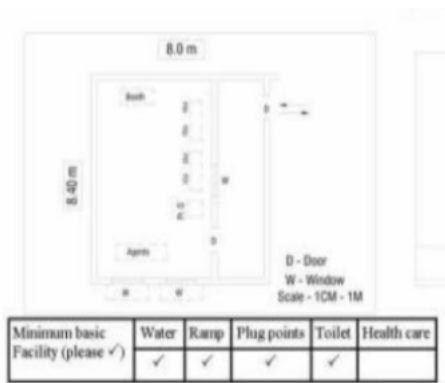

Google Map View

Polling Station Building Front View

Polling Station Front View

Cad View

Key MAP View

சட்டமன்றத் தொகுதியின் எண் மற்றும் பெயர் : 174-தஞ்சாவூர்
பிரிவு எண் மற்றும் பெயர் 1-தஞ்சாவூர் (மா), ராமகிருஷ்ணபுரம்(புதுக்கோட்டை ரோடு) வார்டு-41