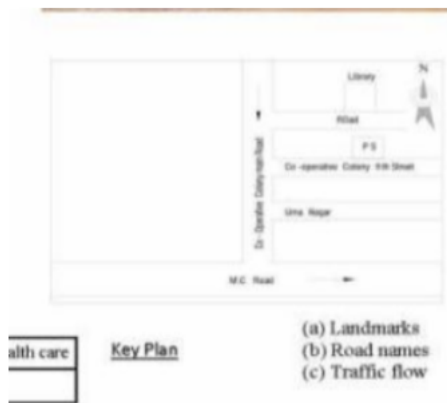

Google Map View

Polling Station Building Front View

Polling Station Front View

Cad View

Key MAP View

சட்டமன்றத் தொகுதியின் எண் மற்றும் பெயர் : 174-தஞ்சாவூர்
பிரிவு எண் மற்றும் பெயர் 1-தஞ்சாவூர் (மா), ராமகிருஷ்ணபுரம்(புதுக்கோட்டை ரோடு) வார்டு-41